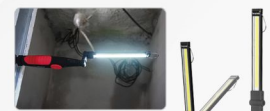

LED svetidlo

Akumulátor: 2x1800 mAh (3,7 V)
Svietivosť: 140+300 lm
Teplota farby: 6500K
Doba svietenia: 3 hod.
2172509

13,90 €