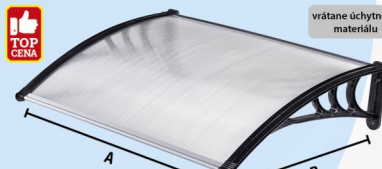

Vchodová strieška

2212323 A-120 x B-100 cm

2212327 A-150 x B-100 cm