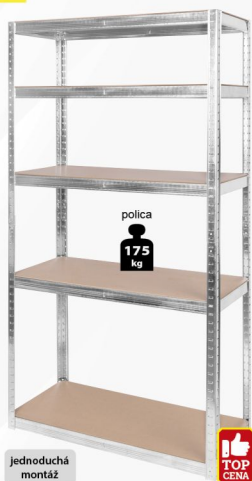

Oceľové schodky

1x2 / A: 45 cm, B: 80 cm

251271

150 kg
23,90 €

Skladovací regál, bezskrutkový

2210778 4 police / Max. 700 kg

2212302 5 políc / Max. 875 kg

20,90 €
25,90 €