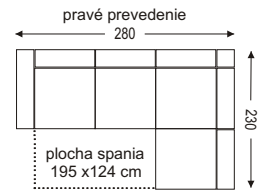

- rozkladacia s úložným priestorom **1435 €**

GALICIO

foto: pravé prevedenie

š/v/h: 280 x 86-100 x 230 cm

spanie: 195 x 124 cm

VZORKOVNÍK AVRA pre: Galicio, Coast, Colin, Flint

VZORKOVNÍK SORO pre: Galicio, Coast, Colin, Flint