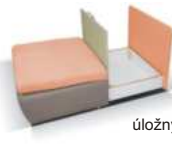

spanie: 86 x 198 cm

úložný priestor

výber látok pre Roky: Soro, Fashion, Avra, Primo, Sally, Polaris