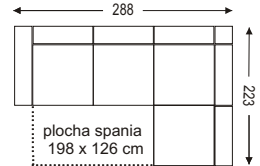

plocha spania
198 x 126 cm