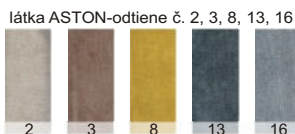

SÁRA

matrac začalúnený s roštom

úložný priestor, otváranie zbok

látka ASTON-odtiene č. 2, 3, 8, 13, 16

2 3 8 13 16

160 x 200 pružina **736 €**

160 x 200 sendvič **854 €**

180 x 200 pružina **776 €**

180 x 200 sendvič **904 €**

Slovenský výrobok