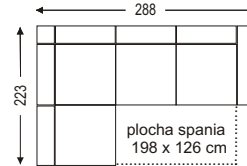

COLIN

1358 €

foto: ľavé prevedenie

š/v/h: 288 x 89-107 x 223 cm

výber látok: Boss, Soro, Fashion, Avra, Inari, Primo, Sally

spanie: 198 x 126 cm

úložný priestor

ľavé prevedenie