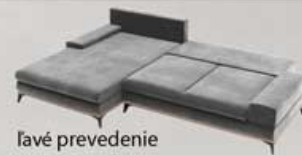

2024

Nábytok výber

manila

POŤAH: SORO
PRIMO

990€

pravé prevedenie

šírka 315cm, hĺbka 212cm, výška 87cm ☛ 137x248cm

ľavé prevedenie