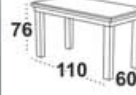

b14

46€

orech, biela, sonoma, jelša, gaštan, venge, grafit, grandson, čierna, buk, orech svetlý, kašmír

b7

46€

orech, biela, sonoma, jelša, gaštan, venge, grandson, čierna, buk, orech svetlý, kašmír

b4

44€

orech, biela, sonoma, jelša, grafit, grandson, buk, čierna, venge, orech svetlý, kašmír

b10

46€

orech, biela, sonoma, jelša, gaštan, grafit, grandson, buk, čierna, orech svetlý, kašmír

b5

47€

orech, biela, sonoma, grafit, grandson, buk, čierna, gaštan, orech svetlý

n10

46€

orech, biela, sonoma, jelša, gaštan, grafit, grandson, čierna, buk, orech svetlý, kašmír

m15

69€

orech, biela, sonoma, jelša, gaštan, grandson, čierna, orech svetlý, kašmír

n2

55€

orech, biela, sonoma, jelša, gaštan, venge, grandson, čierna, buk, orech svetlý

lu1

61€

orech, biela, sonoma, grafit, grandson, buk, čierna, gaštan, orech svetlý

r6

66€

orech, biela, sonoma, venge, grafit, grandson, čierna

m1 1

65€

orech, biela, sonoma, jelša, grafit, grandson, buk, čierna, orech svetlý, kašmír

mt 1

85€

orech, biela, sonoma, grafit, grandson, buk, čierna

r 14

65€

orech, biela, sonoma, venge, grafit, grandson, čierna

r 4

65€

orech, biela, sonoma, gaštan, grafit, grandson, čierna

n 10D

59€

orech, biela, sonoma, grafit, grandson, buk, čierna, gaštan, orech svetlý, kašmír

mx5

166€

plát: orech, biela, sonoma, jelša, grafit, grandson, artisan, votan, orech svetlý
nohy: orech, biela, sonoma, jelša, grafit, grandson, čierna, buk, kašmír, orech svetlý

mx2

109€

plát: orech, biela, sonoma, grafit, grandson, votan
nohy: orech, biela, sonoma, jelša, grafit, grandson, čierna

mx4

182€

plát: orech, jelša, gaštan, venge, dub prírodný, MDF/biela
nohy: orech, biela, jelša, gaštan, venge, čierna

v1p

162€

plát: orech, biela, sonoma,
nohy: orech, biela, sonoma, jelša, čierna,

mx5p

149€