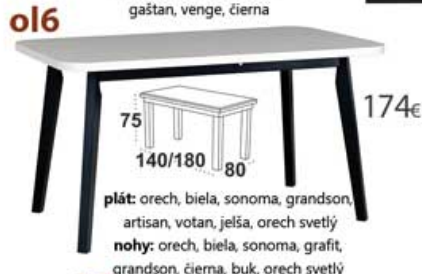

v1p

162€

plát: orech, biela, sonoma,
nohy: orech, biela, sonoma, jelša, čierna,

mx5p

149€

plát: orech, biela, sonoma, jelša, grafit, grandson, artisan, votan, orech svetlý
nohy: orech, biela, sonoma, jelša, grafit, grandson, čierna, buk