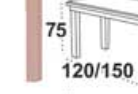

a1

150€

plát: orech, biela, sonoma, jelša, grafit, grandson, artisan, votan
nohy: orech, biela, sonoma, jelša, grafit, grandson, buk, čierna

mx10

146€

plát: biela, sonoma, grandson, artisan /**nohy:** biela, sonoma, grandson, buk, čierna