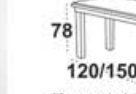

b14

46€

orech, biela, sonoma, jelša, gaštan, venge, grafit, grandson, čierna, buk, orech svetlý, kašmír

b7

46€

orech, biela, sonoma, jelša, gaštan, venge, grandson, čierna, buk, orech svetlý, kašmír

b4

44€

orech, biela, sonoma, jelša, grafit, grandson, buk, čierna, venge, orech svetlý, kašmír

b10

46€

orech, biela, sonoma, jelša, gaštan, grafit, grandson, buk, čierna, orech svetlý, kašmír

b5

47€

orech, biela, sonoma, grafit, grandson, buk, čierna, gaštan, orech svetlý

n10

46€

orech, biela, sonoma, jelša, gaštan, grafit, grandson, čierna, buk, orech svetlý, kašmír

m15

69€

orech, biela, sonoma, jelša, gaštan, grandson, čierna, orech svetlý, kašmír

n2

55€

orech, biela, sonoma, jelša, gaštan, venge, grandson, čierna, buk, orech svetlý

lu1

61€

orech, biela, sonoma, grafit, grandson, buk, čierna, gaštan, orech svetlý

r6

66€

orech, biela, sonoma, venge, grafit, grandson, čierna

m1 1

65€

orech, biela, sonoma, jelša, grafit, grandson, buk, čierna, orech svetlý, kašmír

mt 1

85€

orech, biela, sonoma, grafit, grandson, buk, čierna

r 14

65€

orech, biela, sonoma, venge, grafit, grandson, čierna

r 4

65€

orech, biela, sonoma, gaštan, grafit, grandson, čierna

n 10D

59€

orech, biela, sonoma, grafit, grandson, buk, čierna, gaštan, orech svetlý, kašmír

mx5

166€

plát: orech, biela, sonoma, jelša, grafit, grandson, artisan, votan, orech svetlý
nohy: orech, biela, sonoma, jelša, grafit, grandson, čierna, buk, kašmír, orech svetlý

mx2

109€

plát: orech, biela, sonoma, grafit, grandson, votan
nohy: orech, biela, sonoma, jelša, grafit, grandson, čierna

mx4

182€

plát: orech, jelša, gaštan, venge, dub prírodný, MDF/biela
nohy: orech, biela, jelša, gaštan, venge, čierna

v1p

162€

plát: orech, biela, sonoma,
nohy: orech, biela, sonoma, jelša, čierna,

mx5p

149€