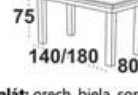

174€

plát: orech, biela, sonoma, grandson, artisan, votan, jelša, orech svetlý
nohy: orech, biela, sonoma, grafit, grandson, čierna, buk, orech svetlý