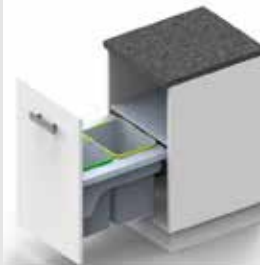

Výrobca In Sink Erator

850 €

S 2382

skrinka 450 mm
2x 16l
Na výsuvoch GRASS

159 €

S 2383

skrinka 500 mm
2x 16l
Na výsuvoch GRASS

159 €

S 2385

skrinka 600 mm
2x 24l
Na výsuvoch GRASS

179 €

S 2387

skrinka 800 mm
4x 16l
2x 1l
Na výsuvoch GRASS

259 €

S 2388

skrinka 900 mm
4x 16l
12l + 1l
Na výsuvoch GRASS