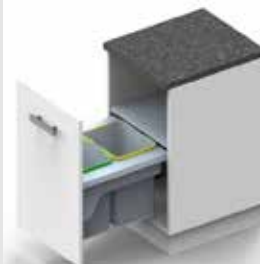

Výrobca In Sink Erator

850 €

S 2382

skrinka 450 mm
2x 16l
Na výsuvoch GRASS

159 €

S 2383

skrinka 500 mm
2x 16l
Na výsuvoch GRASS

159 €

S 2385

skrinka 600 mm
2x 24l
Na výsuvoch GRASS

179 €

S 2387

skrinka 800 mm
4x 16l
2x 1l
Na výsuvoch GRASS

259 €

S 2388

skrinka 900 mm
4x 16l
12l + 1l
Na výsuvoch GRASS