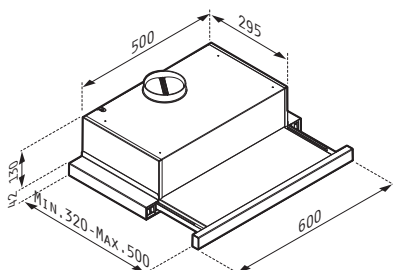

Príslušenstvo za príplatok:
sada karbonových filtrov : 065949201 - **12,- €**

SLIDING Power Slim

NOVINKA

MONTÁŽNA ŠÍRKA	600 mm
VÝKON MOTORA	2 x 110W
SACÍ VÝKON (IEC-VOL-NÝ TOK)	402 - 550 m³/h.
HLUČNOSŤ (MIN-MAX)	52 - 67 dB
PRIEMER VÝVODU	150/120 mm vrátane redukcie
POPIS	- energetická trieda : D - dvojmotorový : 2 x 110W - osvetlenie : LED žiarovka 5 W - ovládanie : tlačidlové - farebné prevedenie : nerez - kovové filtre : 2 - spätná klapka je súčasťou balenia

obj. č. 065032901
109,- €
Cena s DPH

Nerez