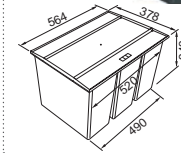

14,5 l 14,5 l 14,5 l

67,- € Cena s DPH
doporučené plnovýšvy BLUM, GRAS, HETTICH