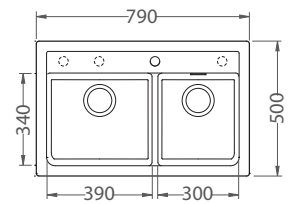

268,- € Cena s DPH

Atrox 20

ROZMER	470 x 500 mm
VANIČKA	390 x 340 x 195 mm
FARBA	11, 81, 55, 91
PRÍSLUŠENSTVO	Sifón s excentrickým otváraním a s odbočkou na umývačku riadu

194,- € Cena s DPH

Atrox 50

ROZMER	790 x 500 mm
VANIČKA	390 x 340 x 195 mm 300 x 340 x 195 mm
FARBA	11, 81, 55, 91
PRÍSLUŠENSTVO	Sifón s excentrickým otváraním a s odbočkou na umývačku riadu