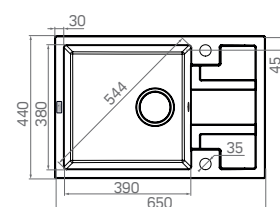

Alvo 60

ROZMER	650 x 440 mm
VANIČKA	390 x 380 x 200 mm
SKRINKA	500 mm
FARBA	čierny, béžový, sivý
PRÍSLUŠENSTVO	komplet sifón s excentrickým ovládaním s odbočkou na umývačku riadu, obojstranný

béžový, sivý, čierny
139,- €
Akciová cena drezu so sifónom, s DPH