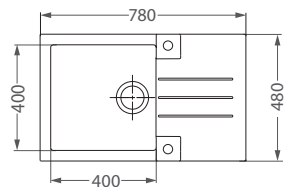

Rock 130

ROZMER	780 x 480 mm
VANIČKA	400 x 400 x 180 mm
FARBA	11, 55, 81, 91, 02, 03, 04, 05
PRÍSLUŠENSTVO	Sifón s excentrickým otváraním a s odbočkou na umývačku riadu

GRL

GRL+

←60→

11	55	81	91
white	beige	beton	black

187,- € Cena s DPH

02	03	04	05
pebble	chocol.	steel	Twilight

215,- € Cena s DPH