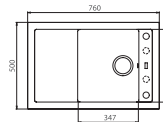

HLBOKÁ VANIČKA
NA OBJEDNÁVKU

Formic 30

ROZMER	760 x 500 x 200 mm
VANIČKA	347 x 420 x 200 mm
SKRINKA	I: 500 mm, U: 800 mm
FARBA	02, 03, 04, 05
PRÍSLUŠENSTVO	Sifón s excentrickým otváraním a s odbočkou