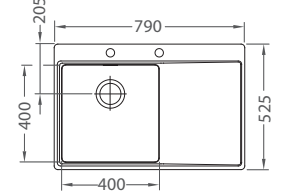

Pure 30

ROZMER 515 x 525 mm
VANIČKA 450 x 400 x 195 mm
PRÍSLUŠENSTVO komplet excentrický 3,5" ventil s odbočkou na umývačku riadu

HLBOKÁ VANIČKA
KMB 308,- € Cena s DPH

Pure 40

ROZMER 790 x 525 mm
VANIČKA 400 x 400 x 195 mm
PRÍSLUŠENSTVO komplet excentrický 3,5" ventil s odbočkou na umývačku riadu

HLBOKÁ VANIČKA
VERZIA: ĽAVÁ, PRAVÁ
KMB 366,- € Cena s DPH