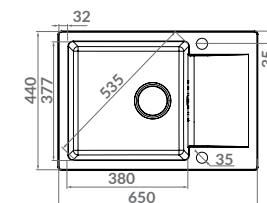

Alvo 40

ROZMER	650 x 440 mm
VANIČKA	377 x 380 x 170 mm
SKRINKA	500 mm
FARBA	čierny, béžový
PRÍSLUŠENSTVO	komplet sifón s manuálnym ovládaním, krytka 2. otvoru, sifón s odbočkou na umývačku riadu, obojstranný

béžový, čierny
129,- €
Akciová cena drezu so sifónom, s DPH