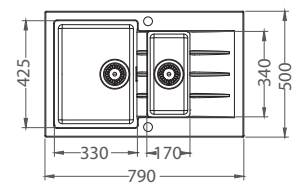

336,- €
 Cena s DPH

Siros

ROZMER: 206 x 297 mm
 FARBA: Chróm s vyťahovacou koncovkou

406,- €
 Cena s DPH

Cadit 70

ROZMER: 790 x 500 mm
 VANIČKA: 330 x 425 x 200 mm
 FARBA: 55, 81, 91
 PRÍSLUŠENSTVO: Sifón s excentrickým otváraním a s odbočkou na umývačku riadu