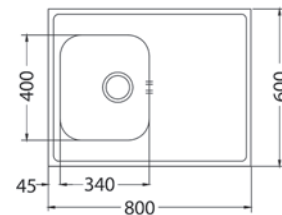

HLBOKÁ VANIČKA

SAT **220,- €** Cena s DPH

Praktik 130

ROZMER 985 x 500 mm
 VANIČKA 480 x 400 x 210 mm
 PRÍSLUŠENSTVO komplet excentrický 3,5" ventil so sifónom s odbočkou

HLBOKÁ VANIČKA

SAT **279,- €** Cena s DPH