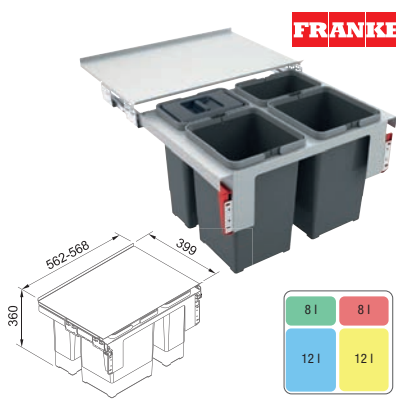

GARBO 60-4 čelný výšuv
(obj.č. - 121.0200.676)

SKRINKA	600 mm
OBJEM	2 x 8l, 2 x 12l
TRIEDENIE ODPADKOV	4 triediace koše
MINIM. MONTÁŽNY PRIESTOR	562 x 399 x 375 mm
FARBA	šedá
V CENE	1 x vrchnák na 8l kôš (obj.č. 133.0200.694) plnovýšuv s tlmením, ktorý zaručuje tichý dojazd

215,- € Cena s DPH

8 l 8 l 12 l 12 l