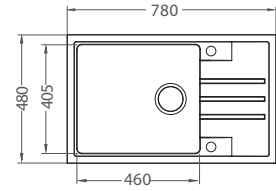

299,- €
Cena s DPH

Siros

ROZMER: 206 x 297 mm
FARBA: Chróm s vyťahovacou koncovkou

379,- €
Cena s DPH

Špeciálny prepad v mieste krytky

Meryll 130

ROZMER: 780 x 480 mm
VANIČKA: 460 x 405 x 200 mm
FARBA: 55, 81, 91