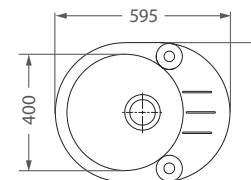

GRL

←80→

HLBOKÁ VANIČKA

11	55	81	91
white	beige	beton	black

248,- € Cena s DPH

Roll 40

ROZMER	595 x 475 mm
VANIČKA	Ø 400 x 160 mm
FARBA	11, 55, 91
PRÍSLUŠENSTVO	Sifón s excentrickým otváraním a s odbočkou na umývačku riadu