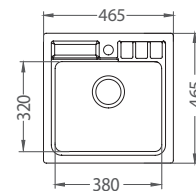

GRL

←50→

11	55	91
white	beige	black

167,- € Cena s DPH

Niagara 10

ROZMER	Ø 510 mm
VANIČKA	Ø 400 x 175 mm
FARBA	11, 55, 91
PRÍSLUŠENSTVO	Sifón s excentrickým otváraním a s odbočkou na umývačku riadu

161,- € Cena s DPH

Niagara 20

ROZMER	465 x 465 mm
VANIČKA	380 x 320 x 180 mm
FARBA	11, 55, 91
PRÍSLUŠENSTVO	Sifón s manuálnym otváraním a s odbočkou na umývačku riadu

161,- € Cena s DPH

Niagara 30

ROZMER	775 x 430 mm
VANIČKA	350 x 350 x 160 mm
FARBA	11, 55, 91
PRÍSLUŠENSTVO	Sifón s excentrickým otváraním a s odbočkou na umývačku riadu