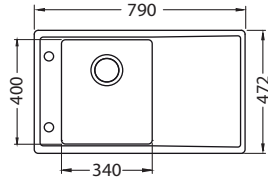

Rando 50

ROZMER 860 x 500 mm
 VANIČKA 450 x 400 x 205 mm
 PRÍSLUŠENSTVO komplet excentrický 3,5" ventil s odbočkou na umývačku riadu

HLBOKÁ VANIČKA NA OBJEDNÁVKU

VERZIA: ĽAVÁ, PRAVÁ

SAT **348,- €** Cena s DPH