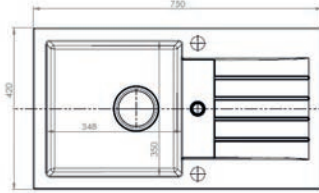

289,- €
Cena s DPH

Iga

ROZMER: 251 x 122 mm
FARBA: čierna, béžová

209,- €
Cena s DPH

Daga

ROZMER: 251 x 164 mm
FARBA: čierna, béžová

224,- €
Cena s DPH

Dita

ROZMER: 251 x 342 mm
FARBA: Nerez

205,- €
Cena s DPH

Niro 130

ROZMER: 750 x 420 mm
VANIČKA: 350 x 350 x 156 mm
FARBA: 55, 91

PRÍSLUŠENSTVO: Sifón s manuálnym otváraním a s odbočkou na umývačku. Krytka chróm, bez úchytky, možnosť uchytienia iba na silikón - nie je súčasťou dodávky