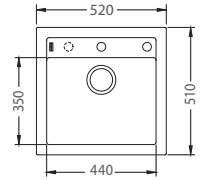

Quadrix 50

ROZMER	560 x 460 mm
VANIČKA	500x 400 x 200 mm
FARBA	11, 02, 03, 04, 05
PRÍSLUŠENSTVO	Sifón s excentrickým otváraním a s odbočkou na umývačku riadu, špec. úchytky na spodnú montáž

HLBOKÁ VANIČKA

11	02	03	04	05
white	pebble	chocol.	steel	Twilight

301,- € Cena s DPH

Formic 20

ROZMER	520 x 510 mm
VANIČKA	440 x 350 x 200 mm
FARBA	11, 81, 55, 91, 02, 03, 04, 05
PRÍSLUŠENSTVO	Sifón s excentrickým otváraním a s odbočkou na umývačku riadu, špec. úchytky na spodnú montáž

HLBOKÁ VANIČKA

11	55	81	91
white	beige	beton	black

218,- € Cena s DPH

02	03	04	05
pebble	chocol.	steel	Twilight

235,- € Cena s DPH

Formic 30

ROZMER	760 x 500 mm
VANIČKA	347 x 420 x 200 mm
FARBA	11, 81, 55, 91, 02, 03, 04, 05
PRÍSLUŠENSTVO	Sifón s excentrickým otváraním a s odbočkou na umývačku riadu, špec. úchytky na spodnú montáž

HLBOKÁ VANIČKA

11	55	81	91
white	beige	beton	black

248,- € Cena s DPH

269,- € Cena s DPH

Atrix 20

ROZMER	470 x 500 mm
VANIČKA	390 x 340 x 195 mm
FARBA	11, 81, 55, 91
PRÍSLUŠENSTVO	Sifón s excentrickým otváraním a s odbočkou na umývačku riadu, špec. úchytky na spodnú montáž

HLBOKÁ VANIČKA

11	55	81	91
white	beige	beton	black

224,- € Cena s DPH

Atrix 30

ROZMER	590 x 500 mm
VANIČKA	510 x 340 x 195 mm
FARBA	11, 81, 55, 91
PRÍSLUŠENSTVO	Sifón s excentrickým otváraním a s odbočkou na umývačku riadu, špec. úchytky na spodnú montáž

HLBOKÁ VANIČKA

11	55	81	91
white	beige	beton	black

244,- € Cena s DPH

Atrix 50

ROZMER	790 x 500 mm
VANIČKA	390 x 340 x 195 mm
FARBA	11, 81, 55, 91
PRÍSLUŠENSTVO	Sifón s excentrickým otváraním a s odbočkou na umývačku riadu, špec. úchytky na spodnú montáž

HLBOKÁ VANIČKA

11	55	81	91
white	beige	beton	black

277,- € Cena s DPH

Meryll 30

ROZMER	620 x 480 mm
VANIČKA	330 x 405 x 200 mm
FARBA	11, 81, 55, 91
PRÍSLUŠENSTVO	Sifón s manuálnym otváraním a s odbočkou na umývačku, špec. úchytky na spodnú montáž

HLBOKÁ VANIČKA