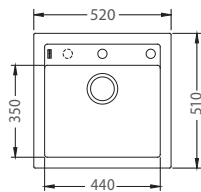

69,- € Cena s DPH

ALLROUND odkvapávací rošt

ROZMER (š x v)	325 x 450 mm
PREVEDENIE	nerez/ silikon čierny
TYP	MERYLL, FORMIC, QUADRIX

26,- € Cena s DPH

Predfrézovaný treť otvor pre dávkovač!

Formic 20

ROZMER	520 x 510 mm
VANIČKA	440 x 350 x 200 mm
SKRINKA	500 mm
FARBA	11, 81, 55, 91, 02, 03, 04, 05
PRÍSLUŠENSTVO	Sifón s excentrickým otváraním a s odbočkou na umývačku riadu