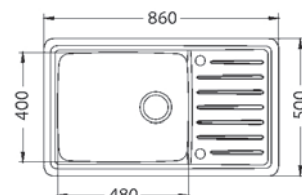

Galeo 20

ROZMER 790 x 500 mm
 VANIČKA 400 x 400 x 190 mm
 PRÍSLUŠENSTVO komplet excentrický 3,5" ventil s odbočkou na umývačku riadu

HLBOKÁ VANIČKA

SAT **265,- €** Cena s DPH

Galeo 30

ROZMER 860 x 500 mm
 VANIČKA 480 x 400 x 190 mm
 PRÍSLUŠENSTVO komplet excentrický 3,5" ventil s odbočkou na umývačku riadu