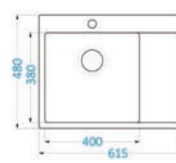

Quarto 20

ROZMER 615 x 480 mm
VANIČKA 400 x 380 x 190 mm
SKRINKA 450 mm
MATERIÁL BRS

VERZIA: IBA LAVÁ

BRS **259,- €** Cena s DPH