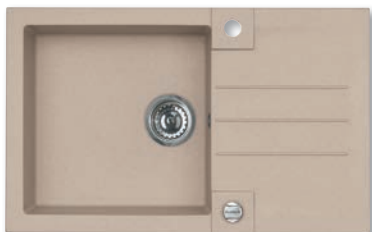

Cadit 20

ROZMER: 790 x 500 mm
VANIČKA: 375 x 425 x 200 mm
FARBA: 55, 81, 91

PRÍSLUŠENSTVO: Sifón s excentrickým otváraním a s odbočkou na umývačku riadu

HLBOKÁ VANIČKA

55 beige 81 beton 91 black

Roxa

ROZMER: 216 x 351 mm
FARBA: 55,81,91

334,- €
Cena s DPH

Siros

ROZMER: 206 x 297 mm
FARBA: 55,81,91

375,- €
Cena s DPH

Zenit

ROZMER: 194 x 202 mm
FARBA: 55,81,91

359,- €
Cena s DPH

Afra

ROZMER: 200 x 323 mm
FARBA: 55,81,91

339,- €
Cena s DPH

Tina

ROZMER: 177 x 328 mm
FARBA: Chróm

289,- €
Cena s DPH

Siros

ROZMER: 206 x 297 mm
FARBA: Chróm s vyťahovacou koncovkou

369,- €
Cena s DPH

Cadit 40

ROZMER: 860 x 500 mm
VANIČKA: 445 x 425 x 200 mm
FARBA: 55, 81, 91

PRÍSLUŠENSTVO: Sifón s excentrickým otváraním a s odbočkou na umývačku riadu

HLBOKÁ VANIČKA

55 beige 81 beton 91 black

Roxa

ROZMER: 216 x 351 mm
FARBA: 55,81,91

339,- €
Cena s DPH

Siros

ROZMER: 206 x 297 mm
FARBA: 55,81,91

383,- €
Cena s DPH

Zenit

ROZMER: 194 x 202 mm
FARBA: 55,81,91

369,- €
Cena s DPH

Afra

ROZMER: 200 x 323 mm
FARBA: 55,81,91

339,- €
Cena s DPH

Tina

ROZMER: 177 x 328 mm
FARBA: Chróm

299,- €
Cena s DPH

Siros

ROZMER: 206 x 297 mm
FARBA: Chróm s vyťahovacou koncovkou

379,- €
Cena s DPH

Špeciálny prepad v mieste krytky

Meryll 130

ROZMER: 780 x 480 mm
VANIČKA: 460 x 405 x 200 mm
FARBA: 55, 81, 91

PRÍSLUŠENSTVO: Sifón s manuálnym otváraním a odbočkou na umývačku riadu

HLBOKÁ VANIČKA

55 beige 81 beton 91 black

Roxa

ROZMER: 216 x 351 mm
FARBA: 55,81,91

339,- €
Cena s DPH

Siros

ROZMER: 206 x 297 mm
FARBA: 55,81,91

379,- €
Cena s DPH

Zenit

ROZMER: 194 x 202 mm
FARBA: 55,81,91

369,- €
Cena s DPH

Afra

ROZMER: 200 x 323 mm
FARBA: 55,81,91

339,- €
Cena s DPH

Tina

ROZMER: 177 x 328 mm
FARBA: Chróm

296,- €
Cena s DPH

Siros

ROZMER: 206 x 297 mm
FARBA: Chróm s vyťahovacou koncovkou

376,- €
Cena s DPH

Rock 130

ROZMER: 780 x 480 mm
VANIČKA: 400 x 400 x 180 mm
FARBA: 55, 81, 91