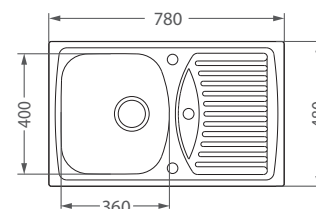

GRL

←60→

NOVINKA

11	55	91
white	beige	black

199,- € Cena s DPH

Record 30

ROZMER	780 x 480 mm
VANIČKA	360 x 400 x 160 mm
FARBA	11, 55, 91
PRÍSLUŠENSTVO	Sifón s excentrickým otváraním a s odbočkou na umývačku riadu