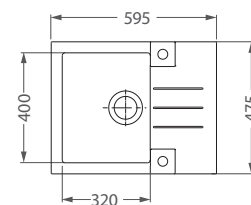

Rock 30

ROZMER	595 x 475 mm
VANIČKA	320 x 400 x 160 mm
FARBA	11, 55, 81, 91, 02, 03, 04, 05
PRÍSLUŠENSTVO	Sifón s excentrickým otváraním a s odbočkou na umývačku riadu

GRL

GRL+

←45→

11	55	81	91
white	beige	beton	black

174,- € Cena s DPH

02	03	04	05
pebble	chocol.	steel	Twilight

198,- € Cena s DPH