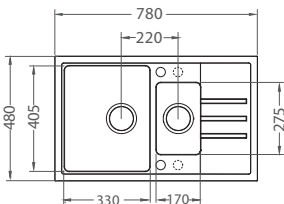

Predfrézovaný treť otvor pre dávkovač!