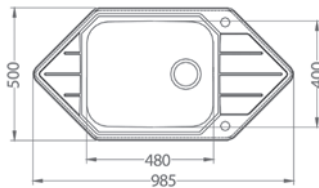

Praktik 130

ROZMER 985 x 500 mm
VANIČKA 480 x 400 x 210 mm
PRÍSLUŠENSTVO komplet excentrický 3,5" ventil so sifónom s odbočkou

HLBOKÁ VANIČKA

SAT **279,- €** Cena s DPH