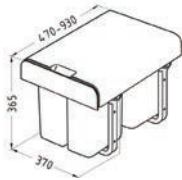

EKKO ručný výšuv

OBJEM	2 x 16 l / 1 x 16 l + 2 x 8 l / 4 x 8 l
ROZMER	370 x 470 - 930 x 365 mm
PREVEDENIE	zabudovaný do skrinky, výšuvný

8 l 8 l **109,- €** Cena s DPH