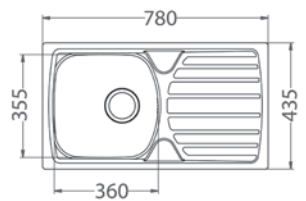

Basic 170

ROZMER 780 x 435 mm
VANIČKA 360 x 355 x 140 mm
PRÍSLUŠENSTVO komplet 6/4 ventil a sifón s odbočkou

NAT 57,- € Cena s DPH
DEK 80,- € Cena s DPH

Basic 170 - fi 90

ROZMER 780 x 435 mm
VANIČKA 360 x 355 x 140 mm
PRÍSLUŠENSTVO komplet 3,5" ventil a sifón s odbočkou na umývačku riadu

NAT 61,- € Cena s DPH
DEK 84,- € Cena s DPH