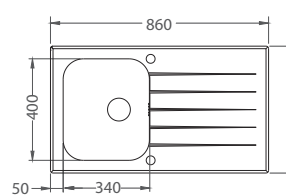

Glassix 10

ROZMER	860 x 500 mm
VANIČKA	340 x 400 x 180 mm
FARBA	čierna/SAT, biela/SAT
PRÍSLUŠENSTVO	komplet excentrický 3,5" ventil so sifónom s odbočkou

HLBOKÁ VANIČKA

Nedoporučuje sa montáž drviča odpadu.

Čierna **362,- €** Cena s DPH

Biela **385,- €** Cena s DPH