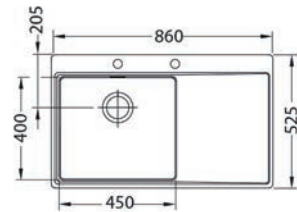

HLBOKÁ VANIČKA
KMB 308,- € Cena s DPH

Pure 40

ROZMER 790 x 525 mm
 VANIČKA 400 x 400 x 195 mm
 PRÍSLUŠENSTVO komplet excentrický 3,5" ventil s odbočkou na umývačku riadu

HLBOKÁ VANIČKA
VERZIA: ĽAVÁ, PRAVÁ
KMB 366,- € Cena s DPH