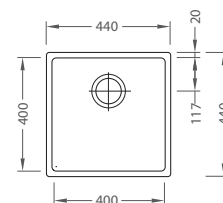

Kombino 10

ROZMER	217 x 437 mm
VANIČKA	180 x 400 x 140 mm
PRÍSLUŠENSTVO	komplet 3,5" ventil a sifón s odbočkou na umývačku riadu

HLBOKÁ VANIČKA

SAT **195,- €** Cena s DPH

Kombino 30

ROZMER	440 x 440 mm
VANIČKA	400 x 400 x 195 mm
PRÍSLUŠENSTVO	komplet 3,5" ventil a sifón s odbočkou na umývačku riadu

HLBOKÁ VANIČKA

SAT **239,- €** Cena s DPH