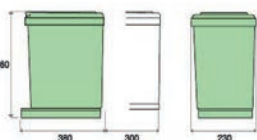

RP 280 / ALBIO 10

OBJEM	1 x 16 l
ROZMER	230 x 380 x 360 mm
FARBA	biely, šedý
SKRINKKA	od 300 mm
PREVEDENIE	zabudovaný do skrinky, ručný výšuv

16 l **44,- €**
Cena s DPH