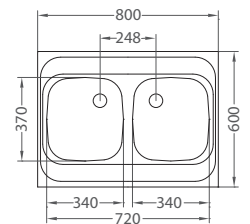

ROZMER 800 x 600 mm
 VANIČKA 340 x 370 x (HV) mm
 PRÍSLUŠENSTVO komplet 6/4 ventil sifón s odbočkou

Classic 30 N (HV 125) bez rámu pravý, ľavý **NAT** 61,- € Cena s DPH
 Classic 30 X (HV 163) s rámom pravý, ľavý **NAT** 80,- € Cena s DPH
 Classic 30 U (HV 125) univerzálny, bez rámu **NAT** 69,- € Cena s DPH

Classic 100

ROZMER 1200 x 600 mm
 VANIČKA 340 x 370 x 160 mm
 PRÍSLUŠENSTVO 2 x 6/4" ventil, sifón s prepadom, zadné čielko

VERZIA: ĽAVÁ, PRAVÁ

S dreveným rámom **NAT** 184,- € Cena s DPH

Classic 40

ROZMER 800 x 600 mm
 VANIČKA 2 x 340 x 370 x 155 mm
 PRÍSLUŠENSTVO komplet 2 x 6/4 ventil