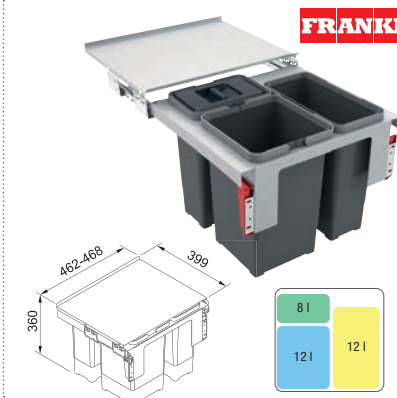

GARBO 50-3 čelný výšuv
(obj.č. - 121.0200.691)

SKRINKA	500 mm
OBJEM	1 x 8l, 2 x 12l
TRIEDENIE ODPADKOV	3 koše
MINIM. MONTÁŽNY PRIESTOR	462 x 399 x 375 mm
FARBA	šedá
V CENE	1 x vrchnák na 8l kôš (obj.č. - 133.0200.694) plnovýšuv s tlmením, ktorý zaručuje tichý dojazd

189,- € Cena s DPH

8 l 12 l 12 l