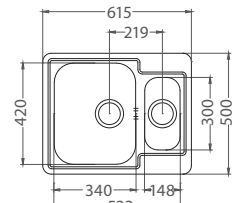

Line 50

ROZMER 615 x 500 mm
VANIČKA 340 x 420 x 160 mm
148 x 300 x 75 mm
PRÍSLUŠENSTVO komplet 2 x 3,5" ventil a sifón s odbočkou

NAT **112,- €** Cena s DPH
DEK **119,- €** Cena s DPH