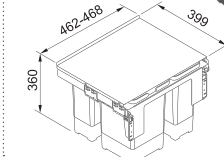

SESAMO

OBJEM	1 x 16 l / 2 x 8 l
ROZMER	311 x 235 x 334 mm
PREVEDENIE	pevný, montáž o dvere skrinky

16 l **31,- €** Cena s DPH
8 l **33,- €** Cena s DPH

ALADIN

OBJEM	1 x 16 l / 2 x 8 l
ROZMER	300 x 335 - 685 x 362 mm
PREVEDENIE	zabudovaný do skrinky, ručný výšuv

16 l 8 l **61,- €** Cena s DPH

EKKO ručný výšuv

OBJEM	2 x 16 l / 1 x 16 l + 2 x 8 l / 4 x 8 l
ROZMER	370 x 470 - 930 x 365 mm
PREVEDENIE	zabudovaný do skrinky, výšuvný

8 l 8 l **109,- €** Cena s DPH

EASYSORT 600-3-0
(obj.č. - 121.0494.192)

NOVINKA

SKRINKA	600 mm
OBJEM	3 x 14,5 l
PREVEDENIE	do kuchynských zásuviek osadených plnovýšvom alebo vysokými bočnicami
TRIEDENIE ODPADKOV	3 koše / výška košov 324 mm/
MINIM. MONTÁŽNY PRIESTOR	564 x 378 x 343 mm
FARBA	čierna
V CENE	Polica nad košom

14,5 l 14,5 l 14,5 l

67,- € Cena s DPH
doporučené plnovýšvy BLUM, GRAS, HETTICH

GARBO 45-2 čelný výšuv
(obj.č. - 121.0200.692)

SKRINKA	450 mm
OBJEM	1 x 12l, 1 x 18l
TRIEDENIE ODPADKOV	2 koše
MINIM. MONTÁŽNY PRIESTOR	412 x 399 x 375 mm
FARBA	šedá
V CENE	vrchnák na 12l kôš (obj.č. 133.0200.695) plnovýšuv s tlmením, ktorý zaručuje tichý dojazd

189,- € Cena s DPH

12 l 18 l

GARBO 50-3 čelný výšuv
(obj.č. - 121.0200.691)

SKRINKA	500 mm
OBJEM	1 x 8l, 2 x 12l
TRIEDENIE ODPADKOV	3 koše
MINIM. MONTÁŽNY PRIESTOR	462 x 399 x 375 mm
FARBA	šedá
V CENE	1 x vrchnák na 8l kôš (obj.č. - 133.0200.694) plnovýšuv s tlmením, ktorý zaručuje tichý dojazd

189,- € Cena s DPH

8 l 12 l 12 l

GARBO 60-2 čelný výšuv
(obj.č. - 121.0284.027)

SKRINKA	600 mm
OBJEM	2 x 18l
TRIEDENIE ODPADKOV	2 triediace koše
MINIM. MONTÁŽNY PRIESTOR	562 x 399 x 375 mm
FARBA	šedá
V CENE	1 x vrchnák na 18l kôš (obj.č. 133.0284.696) plnovýšuv s tlmením, ktorý zaručuje tichý dojazd

199,- € Cena s DPH

18 l 18 l

GARBO 60-3 čelný výšuv
(obj.č. - 121.0200.680)