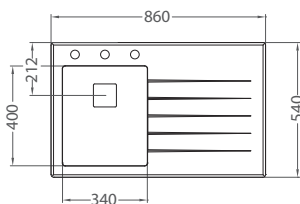

Crystalix 10

ROZMER	860 x 540 mm
VANIČKA	340 x 400 x 200 mm
FARBA	čierna/SAT, biela/SAT
PRÍSLUŠENSTVO	pop up sifón s odbočkou, nerez miska, dávkovač hranatý chrom

HLBOKÁ VANIČKA

NA OBJEDNÁVKU VERZIA: ĽAVÁ, PRAVÁ