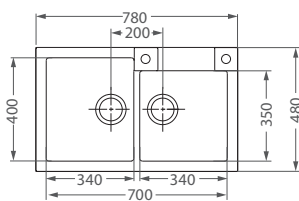

GRL

GRL+

←60→

HLBOKÁ VANIČKA

11	02	03	04	05
white	pebble	chocol.	steel	Twilight

271,- € Cena s DPH

Rock 90

ROZMER	780 x 480 mm
VANIČKA	340 x 400 x 180 mm 340 x 350 x 180 mm
FARBA	11, 55, 81, 91
PRÍSLUŠENSTVO	Sifón s excentrickým otváraním a s odbočkou na umývačku riadu