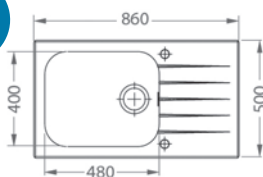

Glassix UP 40

ROZMER	860 x 500 mm
VANIČKA	480 x 400 x 200 mm
FARBA	čierna/SAT, biela/SAT
PRÍSLUŠENSTVO	komplet push up 3,5" ventil so sifónom s odbočkou

HLBOKÁ VANIČKA

NA OBJEDNÁVKU

Nedoporučuje sa montáž drviča odpadu.

Čierna **576,- €** Cena s DPH

Biela **659,- €** Cena s DPH