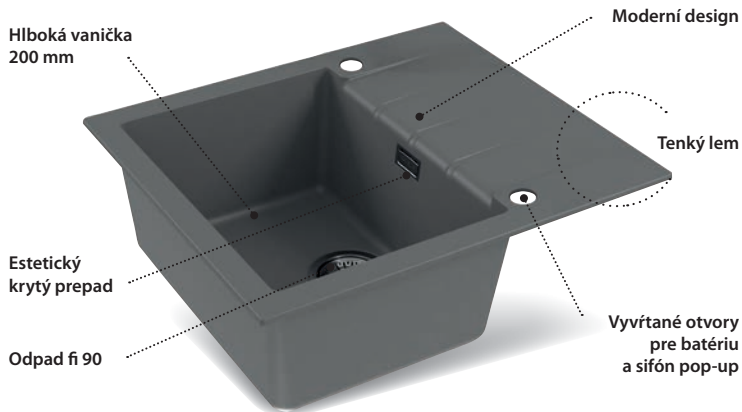

Cadit

Cadit 10

ROZMER	590 x 500 mm
VANIČKA	325 x 425 x 198 mm
FARBA	11, 81, 55, 91
PRÍSLUŠENSTVO	Sifón s excentrickým otváraním a s odbočkou na umývačku riadu

HLBOKÁ VANIČKA

215,- € Cena s DPH