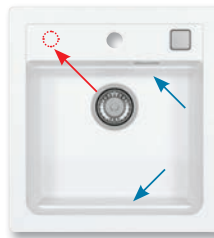

Atrix 20

ROZMER	470 x 500 mm
VANIČKA	390 x 340 x 195 mm
FARBA	11, 81, 55, 91
PRÍSLUŠENSTVO	Sifón s excentrickým otváraním a s odbočkou na umývačku riadu, špec. úchytky na spodnú montáž

HLBOKÁ VANIČKA

11	55	81	91
white	beige	beton	black

224,- € Cena s DPH