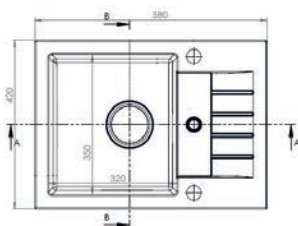

147,- € Cena s DPH

Galapagos

ROZMER	770 x 430 mm
VANIČKA	370 x 380 x 155 mm
FARBA	11, 55, 91
PRÍSLUŠENSTVO	Sifón s excentrickým otváraním a s odbočkou na umývačku riadu

172,- € Cena s DPH

Niro 30

ROZMER	580 x 420 mm
VANIČKA	350 x 320 x 156 mm
FARBA	55, 91
PRÍSLUŠENSTVO	Sifón s manuálnym otváraním a s odbočkou na umývačku. Krytka chróm, bez úchytiak, možnosť uchytenia iba na silikon - nie je súčasťou dodávky

142,- € Cena s DPH

Niro 130

ROZMER	750 x 420 mm
VANIČKA	350 x 350 x 156 mm
FARBA	55, 91
PRÍSLUŠENSTVO	Sifón s manuálnym otváraním a s odbočkou na umývačku. Krytka chróm, bez úchytiak, možnosť uchytenia iba na silikon - nie je súčasťou dodávky