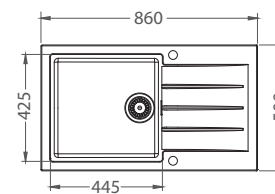

Cadit 40

ROZMER	860 x 500 mm
VANIČKA	445 x 425 x 198 mm
FARBA	11, 81, 55, 91
PRÍSLUŠENSTVO	Sifón s excentrickým otváraním a s odbočkou na umývačku riadu

HLBOKÁ VANIČKA

232,- € Cena s DPH