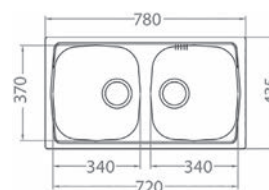

Basic 160

ROZMER 780 x 435 mm
VANIČKA 370 x 340 x 140 mm
PRÍSLUŠENSTVO komplet 2 x 6/4 ventil a sifón s odbočkou

NAT 92,- € Cena s DPH
DEK 111,- € Cena s DPH

Basic 160 - fi 90

ROZMER 780 x 435 mm
VANIČKA 370 x 340 x 140 mm
PRÍSLUŠENSTVO komplet 2 x 3,5" ventil a sifón s odbočkou

SAT 103,- € Cena s DPH
DEK 115,- € Cena s DPH