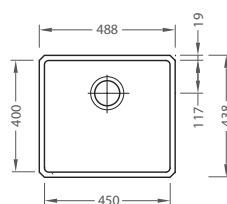

Variant 40

ROZMER	340 x 400 mm
VANIČKA	340 x 400 x 180 mm
PRÍSLUŠENSTVO	komplet 3,5" ventil a sifón s odbočkou na umývačku riadu

HLBOKÁ VANIČKA

SAT **77,- €** Cena s DPH

Luno 20

ROZMER	340 x 400 mm
VANIČKA	340 x 400 x 180 mm
PRÍSLUŠENSTVO	komplet 3,5" ventil a sifón s odbočkou na umývačku riadu

HLBOKÁ VANIČKA

SAT **119,- €** Cena s DPH

Luno 30

ROZMER	400 x 400 mm
VANIČKA	400 x 400 x 180 mm
PRÍSLUŠENSTVO	komplet 3,5" ventil a sifón s odbočkou na umývačku riadu

HLBOKÁ VANIČKA

SAT **130,- €** Cena s DPH

Luno 40

ROZMER	480 x 400 mm
VANIČKA	480 x 400 x 180 mm
PRÍSLUŠENSTVO	komplet 3,5" ventil a sifón s odbočkou na umývačku riadu

HLBOKÁ VANIČKA

SAT **150,- €** Cena s DPH

Kombino 10

ROZMER	217 x 437 mm
VANIČKA	180 x 400 x 140 mm
PRÍSLUŠENSTVO	komplet 3,5" ventil a sifón s odbočkou na umývačku riadu

HLBOKÁ VANIČKA

SAT **195,- €** Cena s DPH

Kombino 30

ROZMER	440 x 440 mm
VANIČKA	400 x 400 x 195 mm
PRÍSLUŠENSTVO	komplet 3,5" ventil a sifón s odbočkou na umývačku riadu

HLBOKÁ VANIČKA

SAT **239,- €** Cena s DPH

Kombino 40

ROZMER	488 x 438 x 200 mm
VANIČKA	450 x 400 x 200 mm
PRÍSLUŠENSTVO	komplet 3,5" ventil a sifón s odbočkou na umývačku riadu

HLBOKÁ VANIČKA

SAT **262,- €** Cena s DPH

Kombino 50

ROZMER	542 x 442 mm
VANIČKA	500 x 400 x 195 mm
PRÍSLUŠENSTVO	komplet 3,5" ventil a sifón s odbočkou na umývačku riadu

HLBOKÁ VANIČKA

SAT **280,- €** Cena s DPH