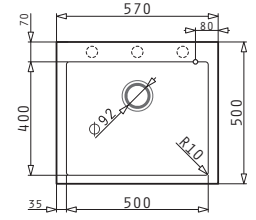

←50→

HLBOKÁ VANIČKA

219,- €
Akciová cena drezu so sífónom, s DPH

ISTROS 1B

ROZMER	570 x 500 mm
VANIČKA	500 x 400 x 200 mm
SKRINKA	600 mm
FARBA	Volcano, Ivory, Industrial grey
PRÍSLUŠENSTVO	komplet sífón s manuálnym ovládaním a odbočkou na umývačku riadu