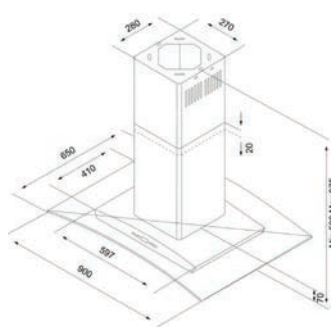

Príslušenstvo za príplatok:
carbon filter doporučime

Do vypredania zásob.

Model 4140 - ostrovný **SILVERLINE**

MONTÁŽNA ŠÍRKA	900 mm
VÝKON MOTORA	210 W
SACÍ VÝKON (MIN-MAX)	250 – 647 m³/h.
HLUČNOSŤ (MIN-MAX)	52 – 68 dB
PRIEMER VÝVODU	150/120 mm vrátane redukcie
POPIS	- energetická trieda A+ - 3 stupne výkonu - umývateľný kovový filter - osvetlenie : 2 x 1,5 W LED - farebné prevedenie : nerez/sklo - tlačidlové ovládanie - s vonkajším vývodom - hmotnosť : 24 kg

339,- €
Cena s DPH

Nerez