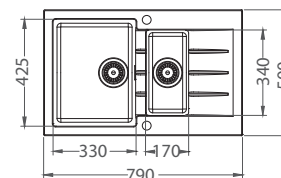

Cadit 50

ROZMER	1000 x 500 mm
VANIČKA	475 x 425 x 198 mm
FARBA	11, 55, 81, 91
PRÍSLUŠENSTVO	sifón s excentrickým otváraním a s odbočkou na umývačku riadu

HLBOKÁ VANIČKA

270,- € Cena s DPH

Cadit 70

ROZMER	790 x 500 mm
VANIČKA	330 x 425 x 200 mm 170 x 340 x 140 mm
FARBA	11, 81, 55, 91
PRÍSLUŠENSTVO	Sifón s excentrickým otváraním a s odbočkou na umývačku riadu