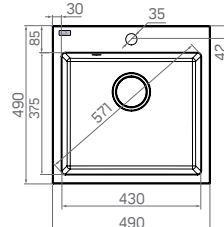

5,- € Cena s DPH

Alvo 10

ROZMER	390 x 480 mm
VANIČKA	335 x 383 x 190 mm
SKRINKA	400 mm
FARBA	čierna
PRÍSLUŠENSTVO	komplet sifón s manuálnym ovládaním a odbočkou na umývačku riadu

čierny
129,- €
Akciová cena drezu so sifónom, s DPH