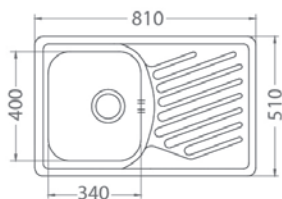

Elegant 30

ROZMER 810 x 510 mm
VANIČKA 340 x 400 x 190 mm
PRÍSLUŠENSTVO komplet 3,5" ventil a sifón s odbočkou na umývačku riadu

HLBOKÁ VANIČKA

SAT **201,- €** Cena s DPH
DEK **198,- €** Cena s DPH

Elegant 40

ROZMER 810 x 510 mm
VANIČKA 340 x 400 x 190 mm
PRÍSLUŠENSTVO komplet 2x 3,5" ventil a sifón s odbočkou

SAT **285,- €** Cena s DPH

Praktik 100

ROZMER 980 x 500 mm
VANIČKA 480 x 400 x 210 mm
PRÍSLUŠENSTVO komplet excentrický 3,5" ventil so sifónom a odbočkou na umývačku riadu

HLBOKÁ VANIČKA

SAT **254,- €** Cena s DPH
DEK **254,- €** Cena s DPH

Praktik 120

ROZMER 790 x 500 mm
VANIČKA 480 x 400 x 210 mm
PRÍSLUŠENSTVO komplet excentrický 3,5" ventil so sifónom a odbočkou na umývačku riadu

HLBOKÁ VANIČKA

SAT **220,- €** Cena s DPH

Praktik 130

ROZMER 985 x 500 mm
VANIČKA 480 x 400 x 210 mm
PRÍSLUŠENSTVO komplet excentrický 3,5" ventil so sifónom s odbočkou

HLBOKÁ VANIČKA

SAT **279,- €** Cena s DPH

Classic 30 PRO UNI

ROZMER 800 x 600 mm
VANIČKA 340 x 400 x 190 mm
PRÍSLUŠENSTVO komplet 3,5" ventil s odbočkou na riadu, odpadu zosilnená odkladacia plocha

HLBOKÁ VANIČKA NA OBJEDNÁVKU

SAT **184,- €** Cena s DPH

Galeo 20

ROZMER 790 x 500 mm
VANIČKA 400 x 400 x 190 mm
PRÍSLUŠENSTVO komplet excentrický 3,5" ventil s odbočkou na umývačku riadu

HLBOKÁ VANIČKA

SAT **265,- €** Cena s DPH

Galeo 30

ROZMER 860 x 500 mm
VANIČKA 480 x 400 x 190 mm
PRÍSLUŠENSTVO komplet excentrický 3,5" ventil s odbočkou na umývačku riadu

HLBOKÁ VANIČKA

SAT **320,- €** Cena s DPH

Rando 30

ROZMER 790 x 500 mm
VANIČKA 400 x 400 x 205 mm
PRÍSLUŠENSTVO komplet excentrický 3,5" ventil s odbočkou na umývačku riadu

NA OBJEDNÁVKU HLBOKÁ VANIČKA

SAT **324,- €** Cena s DPH

Rando 50

ROZMER 860 x 500 mm
VANIČKA 450 x 400 x 205 mm
PRÍSLUŠENSTVO komplet excentrický 3,5" ventil s odbočkou na umývačku riadu

HLBOKÁ VANIČKA NA OBJEDNÁVKU

VERZIA: ĽAVÁ, PRAVÁ

SAT **348,- €** Cena s DPH