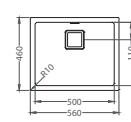

389,- €

Cena s DPH

HLBOKÁ VANIČKA
NA OBJEDNÁVKU

Quadrix 50

ROZMER	560 x 460 mm
VANIČKA	500 x 400 x 200 mm
SKRINKA	I: 600 mm, U: 800 mm
FARBA	02, 03, 04, 05
PRÍSLUŠENSTVO	Sifón s excentrickým otváraním a s odbočkou