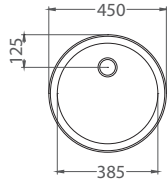

Form 10

ROZMER Ø 450 mm
VANIČKA Ø 385 x 155 mm
PRÍSLUŠENSTVO komplet 6/4 ventil a sifón s odbočkou

NAT 57,- € Cena s DPH
DEK 76,- € Cena s DPH

Form 10 - fi 90

ROZMER Ø 450 mm
VANIČKA Ø 385 x 155 mm
PRÍSLUŠENSTVO komplet 3,5" ventil a sifón s odbočkou na umývačku riadu

NAT 76,- € Cena s DPH
DEK 77,- € Cena s DPH

Form 30

ROZMER Ø 510
VANIČKA Ø 410 x 185 mm
PRÍSLUŠENSTVO komplet 3,5" ventil a sifón s odbočkou na umývačku riadu

HLBOKÁ VANIČKA
NAT 83,- € Cena s DPH
DEK 87,- € Cena s DPH

Form 40

ROZMER 832 x 437 mm
VANIČKA Ø 365 x 155 mm
PRÍSLUŠENSTVO komplet 3,5" ventil a sifón s odbočkou na umývačku riadu

NAT 92,- € Cena s DPH
DEK 102,- € Cena s DPH

Allux 70

ROZMER 480 x 480 mm
VANIČKA 405 x 355 x 155 mm
PRÍSLUŠENSTVO komplet 3,5" ventil a sifón s odbočkou na umývačku riadu

NAT 61,- € Cena s DPH

Form 50

ROZMER 832 x 437 mm
VANIČKA 2x Ø 365 x 155 mm
PRÍSLUŠENSTVO komplet 2 x 3,5" ventil so sifónom s odbočkou

NAT 106,- € Cena s DPH
DEK 108,- € Cena s DPH

Allux 30

ROZMER 780 x 490 mm
VANIČKA 400 x 350 x 160 mm
PRÍSLUŠENSTVO komplet 3,5" ventil a sifón s odbočkou na umývačku riadu

NAT 116,- € Cena s DPH

Classic 30 N / X / U

ROZMER 800 x 600 mm
VANIČKA 340 x 370 x (HV) mm
PRÍSLUŠENSTVO komplet 6/4 ventil sifón s odbočkou

Classic 30 N (HV 125) bez rámu pravý, ľavý **NAT** 61,- € Cena s DPH
Classic 30 X (HV 163) s rámom pravý, ľavý **NAT** 80,- € Cena s DPH
Classic 30 U (HV 125) univerzálny, bez rámu **NAT** 69,- € Cena s DPH

Classic 100

ROZMER 1200 x 600 mm
VANIČKA 340 x 370 x 160 mm
PRÍSLUŠENSTVO 2 x 6/4" ventil, sifón s prepadom, zadné čielko

VERZIA: ĽAVÁ, PRAVÁ

S dreveným rámom **NAT** 184,- € Cena s DPH

Classic 40

ROZMER 800 x 600 mm
VANIČKA 2 x 340 x 370 x 155 mm
PRÍSLUŠENSTVO komplet 2 x 6/4 ventil

Bez dreveného rámu, hĺbka vaničky 125 mm **NAT** 89,- € Cena s DPH
S dreveným rámom, hĺbka vaničky 153 mm **NAT** 103,- € Cena s DPH