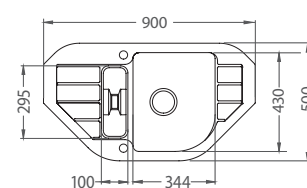

Niagara 60

ROZMER	900 x 500 mm
VANIČKA	344 x 430 x 160 mm 100 x 295 x 70 mm
FARBA	11, 55, 91, 02, 03, 04, 05
PRÍSLUŠENSTVO	Sifón s excentrickým otváraním a s odbočkou na umývačku riadu

227,- € Cena s DPH

254,- € Cena s DPH