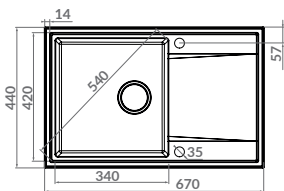

Alvo 50

ROZMER	670 x 440 mm
VANIČKA	420 x 340 x 165 mm
SKRINKA	500 mm
FARBA	čierna, béžová, sivá
PRÍSLUŠENSTVO	komplet sifón s manuálnym ovládaním, krytka 2. otvoru, sifón s odbočkou na umývačku riadu, obojstranný

béžový, sivý, čierny
125,- €
Akciová cena drezu so sifónom, s DPH