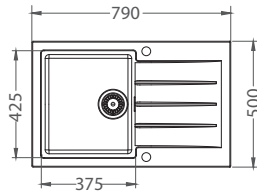

297,- €
 Cena s DPH

Siros

ROZMER: 206 x 297 mm
 FARBA: Chróm s vyťahovacou koncovkou

367,- €
 Cena s DPH

Cadit 20

ROZMER: 790 x 500 mm
VANIČKA: 375 x 425 x 200 mm
FARBA: 55, 81, 91

PRÍSLUŠENSTVO: Sifón s excentrickým otváraním a s odbočkou na umývačku riadu