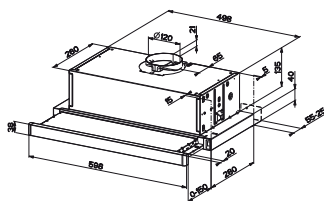

FTC 632L BK /čierny/

ENERGETICKÁ TRIEDA	D
MONTÁŽNA ŠÍRKA	60 cm
VÝKON MOTORA	125 W
PREVEDENIE	čierny povrch
VYBAVENIE	posuvné prepínače, 3 stupne výkonu
OSVETLENIE	LED žiarovky 2x 4W, 4000 K
VÝKON	Max. 310 m³/h / podľa normy EN 61591/
MAX. HLUČNOSŤ	57 - 67 dB(A)/re19W (podľa normy EN 60704-3)

Príslušenstvo za príplatok:
pachový filter s aktívnym uhlím
UF20 - 112.0564.564 - **17,- €**
spätná klapka: ZK 120F - 112.0538.026 - **18,- €**