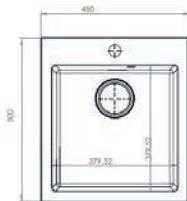

Carina 20

ROZMER	450 x 500 mm
VANIČKA	380 x 380 x 160 mm
FARBA	55, 91
PRÍSLUŠENSTVO	Sifón s manuálnym otváraním a s odbočkou na umývačku riadu, bez úchytiak, možnosť uchytenia iba na silikon - nie je súčasťou dodávky

147,- € Cena s DPH