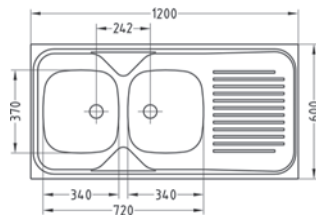

NAT 106,- € Cena s DPH
DEK 108,- € Cena s DPH

Allux 30

ROZMER 780 x 490 mm
 VANIČKA 400 x 350 x 160 mm
 PRÍSLUŠENSTVO komplet 3,5" ventil a sifón s odbočkou na umývačku riadu

NAT 116,- € Cena s DPH

Classic 30 N / X / U

ROZMER 800 x 600 mm
 VANIČKA 340 x 370 x (HV) mm
 PRÍSLUŠENSTVO komplet 6/4 ventil sifón s odbočkou

Classic 30 N (HV 125) bez rámu pravý, ľavý **NAT** 61,- € Cena s DPH
 Classic 30 X (HV 163) s rámom pravý, ľavý **NAT** 80,- € Cena s DPH
 Classic 30 U (HV 125) univerzálny, bez rámu **NAT** 69,- € Cena s DPH