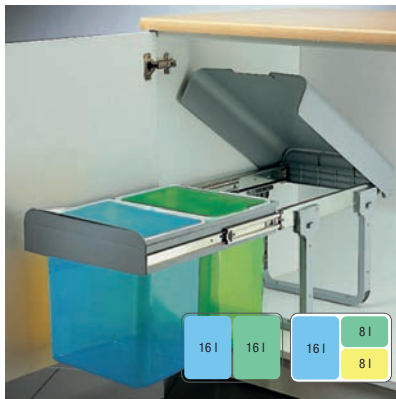

EKKO ručný výšuv

OBJEM	2 x 16 l / 1 x 16 l + 2 x 8 l / 4 x 8 l
ROZMER	370 x 470 - 930 x 365 mm
PREVEDENIE	zabudovaný do skrinky, výšuvný

8 l 8 l **109,- €** Cena s DPH