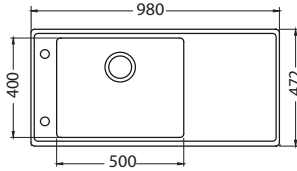

Stricto 10

ROZMER 790 x 472 mm
VANIČKA 340 x 400 x 205 mm
PRÍSLUŠENSTVO komplet excentrický 3,5" ventil s odbočkou na umývačku riadu

HLBOKÁ VANIČKA
NA OBJEDNÁVKU
VERZIA: ĽAVÁ, PRAVÁ
KMB 408,- € Cena s DPH

Stricto 20 UNIVERSAL

ROZMER 860 x 472 mm
VANIČKA 400 x 400 x 205 mm
PRÍSLUŠENSTVO komplet excentrický 3,5" ventil s odbočkou na umývačku riadu

HLBOKÁ VANIČKA
NA OBJEDNÁVKU
KMB 412,- € Cena s DPH

Viac o dreze Stricto 20

Stricto 30

ROZMER 980 x 472 mm
VANIČKA 500 x 400 x 205 mm
PRÍSLUŠENSTVO komplet excentrický 3,5" ventil s odbočkou na umývačku riadu

HLBOKÁ VANIČKA
NA OBJEDNÁVKU
VERZIA: ĽAVÁ, PRAVÁ
KMB 542,- € Cena s DPH

Pure 20

ROZMER 465 x 525 mm
VANIČKA 400 x 400 x 195 mm
PRÍSLUŠENSTVO komplet excentrický 3,5" ventil s odbočkou na umývačku riadu

HLBOKÁ VANIČKA
KMB 298,- € Cena s DPH

Pure 30

ROZMER 515 x 525 mm
VANIČKA 450 x 400 x 195 mm
PRÍSLUŠENSTVO komplet excentrický 3,5" ventil s odbočkou na umývačku riadu

HLBOKÁ VANIČKA
KMB 308,- € Cena s DPH

Pure 40

ROZMER 790 x 525 mm
VANIČKA 400 x 400 x 195 mm
PRÍSLUŠENSTVO komplet excentrický 3,5" ventil s odbočkou na umývačku riadu

HLBOKÁ VANIČKA
VERZIA: ĽAVÁ, PRAVÁ
KMB 366,- € Cena s DPH

Pure 50

ROZMER 860 x 525 mm
VANIČKA 500 x 400 x 205 mm
PRÍSLUŠENSTVO komplet excentrický 3,5" ventil s odbočkou na umývačku riadu

HLBOKÁ VANIČKA
NA OBJEDNÁVKU
VERZIA: ĽAVÁ, PRAVÁ
KMB 382,- € Cena s DPH

Pure 60

ROZMER 980 x 525 mm
VANIČKA 340 x 400 x 205 mm
180 x 400 x 150 mm
PRÍSLUŠENSTVO komplet excentrický 3,5" ventil s odbočkou na umývačku riadu

HLBOKÁ VANIČKA
NA OBJEDNÁVKU
VERZIA: ĽAVÁ, PRAVÁ
KMB 521,- € Cena s DPH

COMBI CERAL 100

rozmer: 1000 x 600 x 70 mm, vanička: 340 x 370 x 170 mm, 230 V/50 Hz, príkon: 3000 W. V skrinke pod varnou doskou je možné zakomponovať príslušnú chladničku alebo umývačku riadu

PARAMETRE

NA OBJEDNÁVKU
VERZIA: ĽAVÁ, PRAVÁ

SAT 669,- € Cena s DPH