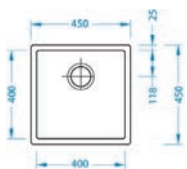

HLBOKÁ VANIČKA
NA OBJEDNÁVKU

Formic 20

ROZMER	520 x 510 x 200 mm
VANIČKA	440 x 350 x 200 mm
SKRINKA	I: 500 mm, U: 600 mm
FARBA	02, 03, 04, 05
PRÍSLUŠENSTVO	Sifón s excentrickým otváraním a s odbočkou

Montáž zospodu na objed.

Klasické vložné drezy, montáž zhora pracovnej dosky.

- 11 white
- 02 pebble
- 03 chokol.
- 04 steel
- 05 Twilight

319,- €

Drezy pod pracovnú dosku

- 11 white
- 02 pebble
- 03 chokol.
- 04 steel
- 05 Twilight

349,- €

Cena s DPH

HLBOKÁ VANIČKA
NA OBJEDNÁVKU

Formic 30

ROZMER	760 x 500 x 200 mm
VANIČKA	347 x 420 x 200 mm
SKRINKA	I: 500 mm, U: 800 mm
FARBA	02, 03, 04, 05
PRÍSLUŠENSTVO	Sifón s excentrickým otváraním a s odbočkou

Montáž zospodu na objed.

Klasické vložné drezy, montáž zhora pracovnej dosky.

- 11 white
- 02 pebble
- 03 chokol.
- 04 steel
- 05 Twilight

359,- €

Drezy pod pracovnú dosku

- 11 white
- 02 pebble
- 03 chokol.
- 04 steel
- 05 Twilight

389,- €

Cena s DPH

HLBOKÁ VANIČKA
NA OBJEDNÁVKU

Quadrix 50

ROZMER	560 x 460 mm
VANIČKA	500 x 400 x 200 mm
SKRINKA	I: 600 mm, U: 800 mm
FARBA	02, 03, 04, 05
PRÍSLUŠENSTVO	Sifón s excentrickým otváraním a s odbočkou

Montáž zospodu na objed.

Klasické vložné drezy, montáž zhora pracovnej dosky.

- 11 white
- 02 pebble
- 03 chokol.
- 04 steel
- 05 Twilight

388,- €

Drezy pod pracovnú dosku

- 11 white
- 02 pebble
- 03 chokol.
- 04 steel
- 05 Twilight

418,- €

Cena s DPH

FLUID MONARCH

ROZMER (š x v)
216 x 270 mm

ŠTRUKTÚRA POVRCHU / FARBA
copper, anthracit, gold a bronze

NA OBJEDNÁVKU

280,- € Cena s DPH

Slim MONARCH

ROZMER (š x v)
180 x 332 mm

ŠTRUKTÚRA POVRCHU / FARBA
anthracit, bronz, med/copper, gold

NA OBJEDNÁVKU

202,- € Cena s DPH

QUADRIX 30 MONARCH

ROZMER	450 x 450 mm
VANIČKA	400 x 400 x 200 mm
SKRINKA	450 mm
MATERIÁL	copper, anthracite, gold, bronze
PRÍSLUŠENSTVO	komplet 3,5" ventil s prepacom a sifónom s odbočkou

HLBOKÁ VANIČKA
NA OBJEDNÁVKU

- 01 anthracit
- 02 bronz
- 03 copper/med
- 04 gold