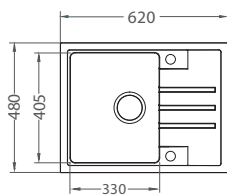

Meryll 30

ROZMER	620 x 480 mm
VANIČKA	330 x 405 x 200 mm
FARBA	11, 81, 55, 91
PRÍSLUŠENSTVO	Sifón s manuálnym otváraním a s odbočkou na umývačku, špec. úchytky na spodnú montáž

HLBOKÁ VANIČKA

11	55	81	91
white	beige	beton	black

241,- € Cena s DPH