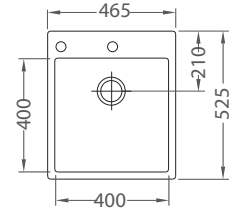

Stricto 30

ROZMER 980 x 472 mm
VANIČKA 500 x 400 x 205 mm
PRÍSLUŠENSTVO komplet excentrický 3,5" ventil s odbočkou na umývačku riadu

HLBOKÁ VANIČKA
NA OBJEDNÁVKU
VERZIA: ĽAVÁ, PRAVÁ
KMB 542,- € Cena s DPH

Pure 20

ROZMER 465 x 525 mm
VANIČKA 400 x 400 x 195 mm
PRÍSLUŠENSTVO komplet excentrický 3,5" ventil s odbočkou na umývačku riadu

HLBOKÁ VANIČKA
KMB 298,- € Cena s DPH