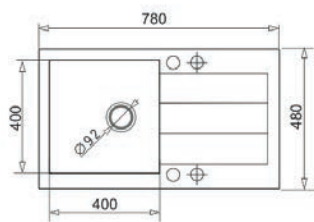

219,- €
Akciová cena s DPH

POLA
ROZMER (Š x v) 236 x 458 mm
ŠTRUKTÚRA POVRCHU / FARBA čierna/chrom, béžová/chrom, sivá/chrom, kartuša 25 mm.

229,- €
Akciová cena s DPH

CAMEA 1B 1D

ROZMER	790 x 500 mm
VANIČKA	490 x 380 x 190 mm
SKRINKA	600 mm
FARBA	Volcano, Ivory, Industrial grey
PRÍSLUŠENSTVO	komplet sífón s excentrickým ovládaním a odbočkou na umývačku riadu, lave, pravé

←60→

VERZIA ĽAVÁ

209,- €
Akciová cena drezu so sífónom, s DPH

CAMEA 1B 1D

ROZMER	790 x 500 mm
VANIČKA	490 x 380 x 190 mm
SKRINKA	600 mm
FARBA	Volcano, Ivory, Industrial grey
PRÍSLUŠENSTVO	komplet sífón s excentrickým ovládaním a odbočkou na umývačku riadu, lave, pravé

←60→

VERZIA PRÁVÁ

NA OBJEDNÁVKU

209,- €
Akciová cena drezu so sífónom, s DPH

SPARTA PLUS LUX 1B 1D

ROZMER	780 x 480 mm
VANIČKA	400 x 400 x 190 mm
SKRINKA	od 500 mm
FARBA	Volcano, Ivory, Industrial grey
PRÍSLUŠENSTVO	komplet sífón s excentrickým ovládaním a odbočkou na umývačku riadu, Obojstranný