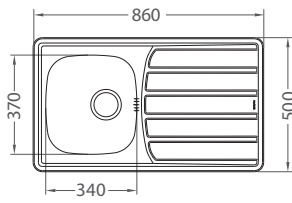

Zoom 30

ROZMER 860 x 500 mm
 VANIČKA 340 x 370 x 155 mm
 PRÍSLUŠENSTVO komplet 3,5" ventil a sifón s odbočkou na umývačku riadu

NAT **92,- €** Cena s DPH
 DEK **111,- €** Cena s DPH

Zoom 30 MAXIM

ROZMER 860 x 500 mm
 VANIČKA 340 x 400 x 198 mm
 PRÍSLUŠENSTVO komplet 3,5" ventil a sifón s odbočkou na umývačku riadu