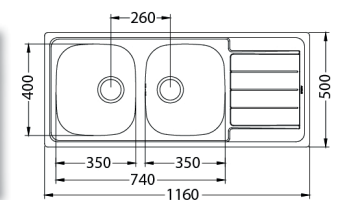

Line 100

ROZMER 1160 x 500 mm
VANIČKA 350 x 400 x 150 mm
VANIČKA 350 x 400 x 150 mm
PRÍSLUŠENSTVO komplet 2 x 3,5" ventil a sifón s odbočkou

NAT **180,- €** Cena s DPH