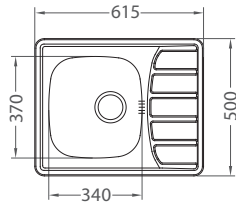

Line 10

ROZMER 980 x 500 mm
VANIČKA 340 x 420 x 160 mm
148 x 300 x 80 mm
PRÍSLUŠENSTVO komplet 2 x 3,5" ventil a sifón s odbočkou

NAT **150,- €** Cena s DPH
DEK **153,- €** Cena s DPH

Line 50

ROZMER 615 x 500 mm
VANIČKA 340 x 420 x 160 mm
148 x 300 x 75 mm
PRÍSLUŠENSTVO komplet 2 x 3,5" ventil a sifón s odbočkou

NAT **112,- €** Cena s DPH
DEK **119,- €** Cena s DPH

Line 80

ROZMER 790 x 500 mm
VANIČKA 340 x 420 x 160 mm
PRÍSLUŠENSTVO komplet 3,5" ventil a sifón s odbočkou na umývačku riadu

NAT **86,- €** Cena s DPH
DEK **111,- €** Cena s DPH

Line 80 MAXIM

ROZMER 790 x 500 mm
VANIČKA 340 x 400 x 190 mm
PRÍSLUŠENSTVO komplet excentrický 3,5" ventil s odbočkou na umývačku riadu

HLBOKÁ VANIČKA
SAT **154,- €** Cena s DPH

Zoom 10

ROZMER 615 x 500 mm
VANIČKA 340 x 370 x 155 mm
PRÍSLUŠENSTVO komplet 3,5" ventil a sifón s odbočkou na umývačku riadu

NAT **65,- €** Cena s DPH
DEK **88,- €** Cena s DPH

Zoom 10 MAXIM

ROZMER 615 x 500 mm
VANIČKA 340 x 400 x 195 mm
PRÍSLUŠENSTVO komplet 3,5" ventil a sifón s odbočkou na umývačku riadu

HLBOKÁ VANIČKA
SAT **139,- €** Cena s DPH

Zoom 20

ROZMER 790 x 500 mm
VANIČKA 340 x 370 x 155 mm
PRÍSLUŠENSTVO komplet 3,5" ventil a sifón s odbočkou na umývačku riadu

NAT **77,- €** Cena s DPH
DEK **99,- €** Cena s DPH

Zoom 20 MAXIM

ROZMER 790 x 500 mm
VANIČKA 340 x 400 x 196 mm
PRÍSLUŠENSTVO komplet 3,5" ventil a sifón s odbočkou na umývačku riadu

HLBOKÁ VANIČKA
SAT **168,- €** Cena s DPH

Zoom 30

ROZMER 860 x 500 mm
VANIČKA 340 x 370 x 155 mm
PRÍSLUŠENSTVO komplet 3,5" ventil a sifón s odbočkou na umývačku riadu

NAT **92,- €** Cena s DPH
DEK **111,- €** Cena s DPH

Zoom 30 MAXIM

ROZMER 860 x 500 mm
VANIČKA 340 x 400 x 198 mm
PRÍSLUŠENSTVO komplet 3,5" ventil a sifón s odbočkou na umývačku riadu

HLBOKÁ VANIČKA
SAT **196,- €** Cena s DPH