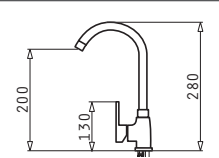

←60→

HLBOKÁ VANIČKA

169,- €
Akciová cena drezu so sífónom, s DPH

SILVIO

ROZMER (Š x V)	220 x 310 mm
FARBA	Volcano, Ivory, Industrial grey
VLASTNOSTI	Tlaková, zmiešavacia, otočná, keramická kartuša

89,- €
Akciová cena s DPH