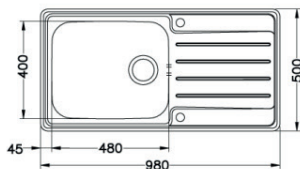

Elegant 40

ROZMER 810 x 510 mm
 VANIČKA 340 x 400 x 190 mm
 PRÍSLUŠENSTVO komplet 2x 3,5" ventil a sifón s odbočkou

SAT **285,- €** Cena s DPH

Praktik 100

ROZMER 980 x 500 mm
 VANIČKA 480 x 400 x 210 mm
 PRÍSLUŠENSTVO komplet excentrický 3,5" ventil so sifónom a odbočkou na umývačku riadu