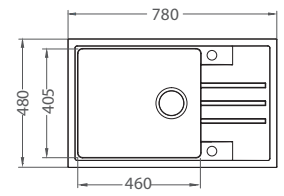

Meryll 130

ROZMER	780 x 480 mm
VANIČKA	460 x 405 x 200 mm
FARBA	11, 81, 55, 91
PRÍSLUŠENSTVO	Sifón s manuálnym otváraním a s odbočkou na umývačku riadu, špec. úchytky na spodnú montáž

HLBOKÁ VANIČKA

11	55	81	91
white	beige	beton	black

259,- € Cena s DPH