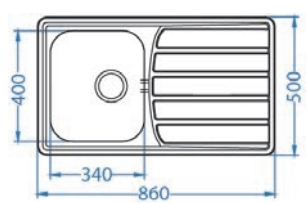

Zoom 30

ROZMER 860 x 500 mm
 VANIČKA 340 x 370 x 155 mm
 PRÍSLUŠENSTVO komplet 3,5" ventil a sifón s odbočkou na umývačku riadu

NAT **92,- €** Cena s DPH
 DEK **111,- €** Cena s DPH

Zoom 30 MAXIM

ROZMER 860 x 500 mm
 VANIČKA 340 x 400 x 198 mm
 PRÍSLUŠENSTVO komplet 3,5" ventil a sifón s odbočkou na umývačku riadu