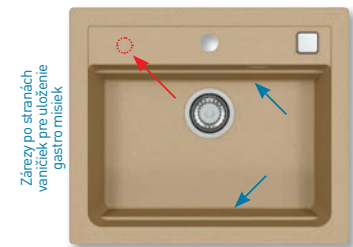

Atrix 30

ROZMER	590 x 500 mm
VANIČKA	510 x 340 x 195 mm
FARBA	11, 81, 55, 91
PRÍSLUŠENSTVO	Sifón s excentrickým otváraním a s odbočkou na umývačku riadu, špec. úchytky na spodnú montáž

HLBOKÁ VANIČKA

11	55	81	91
white	beige	beton	black

244,- € Cena s DPH