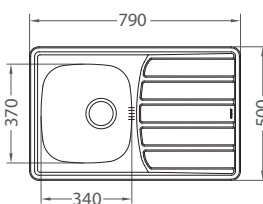

Line 10

ROZMER 980 x 500 mm
VANIČKA 340 x 420 x 160 mm
148 x 300 x 80 mm
PRÍSLUŠENSTVO komplet 2 x 3,5" ventil a sifón s odbočkou

NAT **150,- €** Cena s DPH
DEK **153,- €** Cena s DPH

Line 50

ROZMER 615 x 500 mm
VANIČKA 340 x 420 x 160 mm
148 x 300 x 75 mm
PRÍSLUŠENSTVO komplet 2 x 3,5" ventil a sifón s odbočkou

NAT **112,- €** Cena s DPH
DEK **119,- €** Cena s DPH

Line 80

ROZMER 790 x 500 mm
VANIČKA 340 x 420 x 160 mm
PRÍSLUŠENSTVO komplet 3,5" ventil a sifón s odbočkou na umývačku riadu

NAT **86,- €** Cena s DPH
DEK **111,- €** Cena s DPH

Line 80 MAXIM

ROZMER 790 x 500 mm
VANIČKA 340 x 400 x 190 mm
PRÍSLUŠENSTVO komplet excentrický 3,5" ventil s odbočkou na umývačku riadu

HLBOKÁ VANIČKA
SAT **154,- €** Cena s DPH

Zoom 10

ROZMER 615 x 500 mm
VANIČKA 340 x 370 x 155 mm
PRÍSLUŠENSTVO komplet 3,5" ventil a sifón s odbočkou na umývačku riadu

NAT **65,- €** Cena s DPH
DEK **88,- €** Cena s DPH

Zoom 10 MAXIM

ROZMER 615 x 500 mm
VANIČKA 340 x 400 x 195 mm
PRÍSLUŠENSTVO komplet 3,5" ventil a sifón s odbočkou na umývačku riadu

HLBOKÁ VANIČKA
SAT **139,- €** Cena s DPH

Zoom 20

ROZMER 790 x 500 mm
VANIČKA 340 x 370 x 155 mm
PRÍSLUŠENSTVO komplet 3,5" ventil a sifón s odbočkou na umývačku riadu

NAT **77,- €** Cena s DPH
DEK **99,- €** Cena s DPH

Zoom 20 MAXIM

ROZMER 790 x 500 mm
VANIČKA 340 x 400 x 196 mm
PRÍSLUŠENSTVO komplet 3,5" ventil a sifón s odbočkou na umývačku riadu

HLBOKÁ VANIČKA
SAT **168,- €** Cena s DPH

Zoom 30

ROZMER 860 x 500 mm
VANIČKA 340 x 370 x 155 mm
PRÍSLUŠENSTVO komplet 3,5" ventil a sifón s odbočkou na umývačku riadu

NAT **92,- €** Cena s DPH
DEK **111,- €** Cena s DPH

Zoom 30 MAXIM

ROZMER 860 x 500 mm
VANIČKA 340 x 400 x 198 mm
PRÍSLUŠENSTVO komplet 3,5" ventil a sifón s odbočkou na umývačku riadu

HLBOKÁ VANIČKA
SAT **196,- €** Cena s DPH