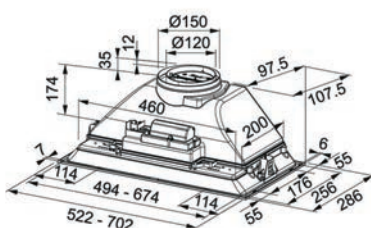

Príslušenstvo za príplatok:
uhlíkový filter UF 20 - 112.0564.564 - **17,- €**
spätná klapka: ZK120F - 112.0538.026 - **18,- €**

FBI 525 XS HCS / FBI 705 XS HCS

FRANKE

MONTÁŽNA ŠÍRKA	52,2 / 70,2 cm
VÝKON MOTORA	110 W
SACÍ VÝKON (MIN-MAX)	180 – 390 m³/h (DIN IEC 61591)
HLUČNOSŤ (MIN-MAX)	54 - 70 dB (A)_{re1pW} (EN60704-3)
PRIEMER VÝVODU	120 mm
POPIS	- 3 stupne výkonu - typ: vstavaný - energetická trieda B - nerezový rám - posuvné prepínače - omývateľný kovový filter - s vonkajším odťahom aj s recirkuláciou - osvetlenie: LED žiarovky 2 x 1 W, 4000 K - hmotnosť 6,5 kg

obj. č. 305.0599.509
184,- €
Nerez FBI 525 XS HCS - 52 cm cena s DPH

obj. č. 305.0599.510
195,- €
Nerez FBI 705 XS HCS - 70 cm cena s DPH