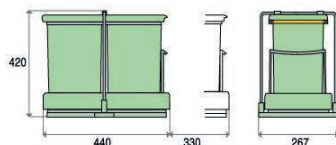

RP 240 automatic / ručný výšuv

ROZMER	267 x 440/770 x 420 mm
FARBA	šedý
SKRINKKA	od 400 mm
OBSAH	2 x 14 l

14 l 14 l **99,- €**
Cena s DPH