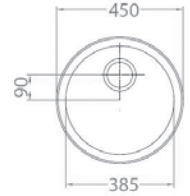

Form 10

ROZMER Ø 450 mm
VANIČKA Ø 385 x 155 mm
PRÍSLUŠENSTVO komplet 6/4 ventil a sifón s odbočkou

NAT 57,- € Cena s DPH
DEK 76,- € Cena s DPH

Form 10 - fi 90

ROZMER Ø 450 mm
VANIČKA Ø 385 x 155 mm
PRÍSLUŠENSTVO komplet 3,5" ventil a sifón s odbočkou na umývačku riadu

NAT 76,- € Cena s DPH
DEK 77,- € Cena s DPH