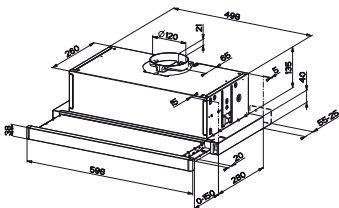

FTC 632L WH /biely/

ENERGETICKÁ TRIEDA	D
MONTÁŽNA ŠÍRKA	60 cm
VÝKON MOTORA	125 W
PREVEDENIE	biely povrch
VYBAVENIE	posuvné prepínače, 3 stupne výkonu
OSVETLENIE	LED žiarovky 2x 4W, 4000 K
VÝKON	310 m³/h / podľa normy EN 61591/
MAX. HLUČNOSŤ	57 - 67 dB(A)/re19W (podľa normy EN 60704-3)

Príslušenstvo za príplatok:
pachový filter s aktívnym uhlím
UF20 - 112.0564.564 - **17,- €**
spätná klapka: ZK 120F - 112.0538.026 - **18,- €**