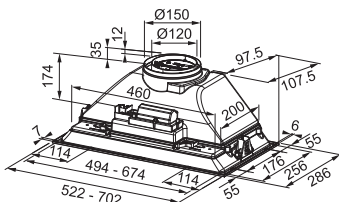

Príslušenstvo za príplatok:
uhlíkový filter UF 20 - 112.0564.564 - **17,- €**
spätná klapka: ZK120F - 112.0538.026 - **18,- €**
spätná klapka: ZK 150 - 133.0056.646 - **18,- €**

FBI 525 BK / FBI 705 BK

NOVINKA

FRANKE

MONTÁŽNA ŠÍRKA	500 mm
VÝKON MOTORA	125 W
SACÍ VÝKON	Max.: 300 m³/h
HLUČNOSŤ	Max.: 67 dB(A)
PRIEMER VÝVODU	52,2 cm / 70,2 cm
POPIS	- 3 stupne výkonu - energetická trieda D - posuvné prepínače - omývateľný kovový tukový filter - osvetlenie: LED žiarovka 2 x 4 W, 4000 K - s vonkajším odťahom aj recirkuláciou

obj. č. 305.0680.919
168,- €
Čierny FBI 525 BK cena s DPH

obj. č. 305.0689.925
197,- €
Čierny FBI 705 BK cena s DPH