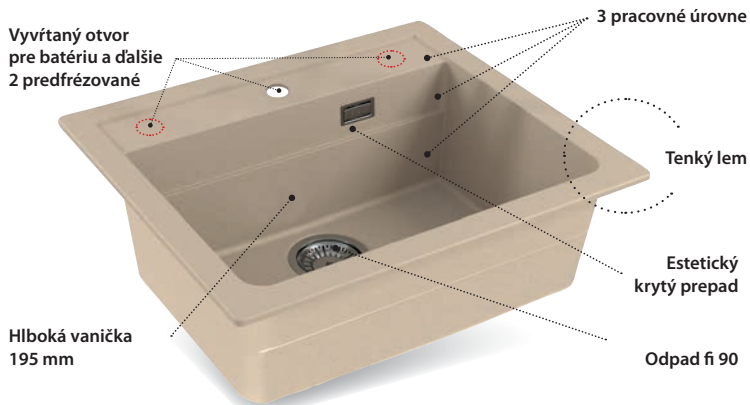

laveo
trendy home design

FRANKE

ODSÁVAČE • SORTERY

Atrox

Atrox 40

ROZMER	790 x 500 mm
VANIČKA	710 x 340 x 195 mm
FARBA	11, 55, 81, 91
PRÍSLUŠENSTVO	sifón s excentrickým otváraním a s odbočkou na umývačku riadu podrezované 2 otvory /z toho 1 pre excenter/