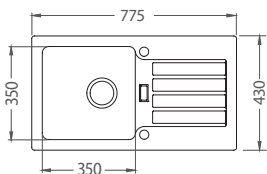

Niagara 30

ROZMER	775 x 430 mm
VANIČKA	350 x 350 x 160 mm
FARBA	11, 55, 91
PRÍSLUŠENSTVO	Sifón s excentrickým otváraním a s odbočkou na umývačku riadu

194,- € Cena s DPH