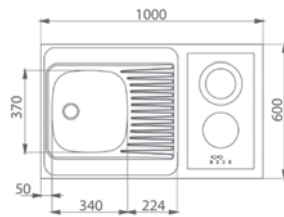

Stricto 10

ROZMER 790 x 472 mm
VANIČKA 340 x 400 x 205 mm
PRÍSLUŠENSTVO komplet excentrický 3,5" ventil s odbočkou na umývačku riadu

HLBOKÁ VANIČKA
NA OBJEDNÁVKU
VERZIA: ĽAVÁ, PRAVÁ
KMB 408,- € Cena s DPH

Stricto 20 UNIVERSAL

ROZMER 860 x 472 mm
VANIČKA 400 x 400 x 205 mm
PRÍSLUŠENSTVO komplet excentrický 3,5" ventil s odbočkou na umývačku riadu

HLBOKÁ VANIČKA
NA OBJEDNÁVKU
KMB 412,- € Cena s DPH

Viac o dreze Stricto 20

Stricto 30

ROZMER 980 x 472 mm
VANIČKA 500 x 400 x 205 mm
PRÍSLUŠENSTVO komplet excentrický 3,5" ventil s odbočkou na umývačku riadu

HLBOKÁ VANIČKA
NA OBJEDNÁVKU
VERZIA: ĽAVÁ, PRAVÁ
KMB 542,- € Cena s DPH

Pure 20

ROZMER 465 x 525 mm
VANIČKA 400 x 400 x 195 mm
PRÍSLUŠENSTVO komplet excentrický 3,5" ventil s odbočkou na umývačku riadu

HLBOKÁ VANIČKA
KMB 298,- € Cena s DPH

Pure 30

ROZMER 515 x 525 mm
VANIČKA 450 x 400 x 195 mm
PRÍSLUŠENSTVO komplet excentrický 3,5" ventil s odbočkou na umývačku riadu

HLBOKÁ VANIČKA
KMB 308,- € Cena s DPH

Pure 40

ROZMER 790 x 525 mm
VANIČKA 400 x 400 x 195 mm
PRÍSLUŠENSTVO komplet excentrický 3,5" ventil s odbočkou na umývačku riadu

HLBOKÁ VANIČKA
VERZIA: ĽAVÁ, PRAVÁ
KMB 366,- € Cena s DPH

Pure 50

ROZMER 860 x 525 mm
VANIČKA 500 x 400 x 205 mm
PRÍSLUŠENSTVO komplet excentrický 3,5" ventil s odbočkou na umývačku riadu

HLBOKÁ VANIČKA
NA OBJEDNÁVKU
VERZIA: ĽAVÁ, PRAVÁ
KMB 382,- € Cena s DPH

Pure 60

ROZMER 980 x 525 mm
VANIČKA 340 x 400 x 205 mm
180 x 400 x 150 mm
PRÍSLUŠENSTVO komplet excentrický 3,5" ventil s odbočkou na umývačku riadu

HLBOKÁ VANIČKA
NA OBJEDNÁVKU
VERZIA: ĽAVÁ, PRAVÁ
KMB 521,- € Cena s DPH

COMBI CERAL 100

rozmer: 1000 x 600 x 70 mm, vanička: 340 x 370 x 170 mm, 230 V/50 Hz, príkon: 3000 W. V skrinke pod varnou doskou je možné zakomponovať príslušnú chladničku alebo umývačku riadu

PARAMETRE

NA OBJEDNÁVKU
VERZIA: ĽAVÁ, PRAVÁ

SAT 669,- € Cena s DPH