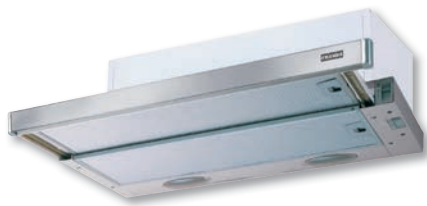

obj. č. 305.0665.359
439,- €
 Nerez Cena s DPH

Nakres je platný aj pre FBFE XS A 70

Príslušenstvo za príplatok:
 pachový filter s aktívnym uhlím UF05 - 112.0016.755 - **17,- €**

spätná klapka: ZK 150 - 133.0056.646 - **18,- €**
 spätná klapka: ZK 120F - 112.0538.026 - **18,- €**