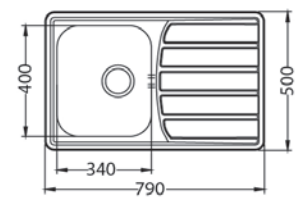

Zoom 20

ROZMER 790 x 500 mm
VANIČKA 340 x 370 x 155 mm
PRÍSLUŠENSTVO komplet 3,5" ventil a sifón s odbočkou na umývačku riadu

NAT **77,- €** Cena s DPH
DEK **99,- €** Cena s DPH

Zoom 20 MAXIM

ROZMER 790 x 500 mm
VANIČKA 340 x 400 x 196 mm
PRÍSLUŠENSTVO komplet 3,5" ventil a sifón s odbočkou na umývačku riadu

HLBOKÁ VANIČKA
SAT **168,- €** Cena s DPH