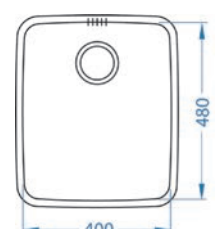

Luno 30

ROZMER	400 x 400 mm
VANIČKA	400 x 400 x 180 mm
PRÍSLUŠENSTVO	komplet 3,5" ventil a sifón s odbočkou na umývačku riadu

HLBOKÁ VANIČKA

SAT **130,- €** Cena s DPH

Luno 40

ROZMER	480 x 400 mm
VANIČKA	480 x 400 x 180 mm
PRÍSLUŠENSTVO	komplet 3,5" ventil a sifón s odbočkou na umývačku riadu

HLBOKÁ VANIČKA

SAT **150,- €** Cena s DPH