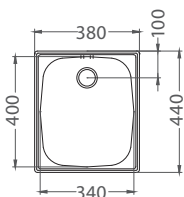

Basic 150

ROZMER 780 x 435 mm
VANIČKA 360 x 355 x 140 mm
PRÍSLUŠENSTVO komplet 6/4 ventil a sifón s odbočkou

NAT 61,- € Cena s DPH
DEK 84,- € Cena s DPH

Basic 80

ROZMER 860 x 435 mm
VANIČKA 370 x 340 x 150 mm
PRÍSLUŠENSTVO komplet 6/4 ventil a sifón s odbočkou

NAT 75,- € Cena s DPH
DEK 92,- € Cena s DPH

Basic 170

ROZMER 780 x 435 mm
VANIČKA 360 x 355 x 140 mm
PRÍSLUŠENSTVO komplet 6/4 ventil a sifón s odbočkou

NAT 57,- € Cena s DPH
DEK 80,- € Cena s DPH

Basic 170 - fi 90

ROZMER 780 x 435 mm
VANIČKA 360 x 355 x 140 mm
PRÍSLUŠENSTVO komplet 3,5" ventil a sifón s odbočkou na umývačku riadu

NAT 61,- € Cena s DPH
DEK 84,- € Cena s DPH

Basic 10

ROZMER 380 x 440 mm
VANIČKA 340 x 400 x 145 mm
PRÍSLUŠENSTVO komplet 6/4 ventil a sifón s odbočkou

NAT 55,- € Cena s DPH
DEK 80,- € Cena s DPH

Basic 10 - fi 90

ROZMER 380 x 440 mm
VANIČKA 340 x 400 x 145 mm
PRÍSLUŠENSTVO komplet 3,5" ventil a sifón s odbočkou na umývačku riadu

NAT 64,- € Cena s DPH
DEK 84,- € Cena s DPH

Basic 160

ROZMER 780 x 435 mm
VANIČKA 370 x 340 x 140 mm
PRÍSLUŠENSTVO komplet 2 x 6/4 ventil a sifón s odbočkou

NAT 92,- € Cena s DPH
DEK 111,- € Cena s DPH

Basic 160 - fi 90

ROZMER 780 x 435 mm
VANIČKA 370 x 340 x 140 mm
PRÍSLUŠENSTVO komplet 2 x 3,5" ventil a sifón s odbočkou

SAT 103,- € Cena s DPH
DEK 115,- € Cena s DPH

Basic 130

ROZMER 465 x 465 mm
VANIČKA 400 x 340 x 160 mm
PRÍSLUŠENSTVO komplet 6/4 ventil a sifón s odbočkou

NAT 86,- € Cena s DPH