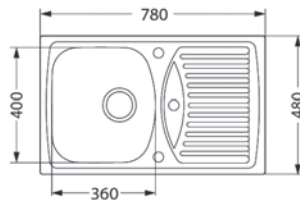

Daga

ROZMER: 251 x 164 mm
FARBA: čierna, béžová

199,- €
Cena s DPH

Dita

ROZMER: 251 x 342 mm
FARBA: Nerez

184,- €
Cena s DPH

Record 30

ROZMER: 780 x 480 mm
VANIČKA: 360 x 400 x 160 mm
FARBA: 55, 91

PRÍSLUŠENSTVO: Sifón s excentrickým otváraním a s odbočkou na umývačku riadu

GRL

←50→

180°

NIŽŠIA CENA za SET

Madera

ROZMER: 345,5 x 218 mm
FARBA: čierna, béžová

219,- €
Cena s DPH