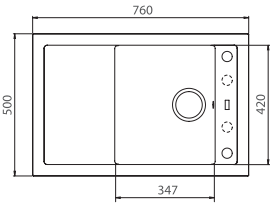

Formic 30

ROZMER	760 x 500 mm
VANIČKA	347 x 420 x 200 mm
FARBA	11, 81, 55, 91, 02, 03, 04, 05
PRÍSLUŠENSTVO	Sifón s excentrickým otváraním a s odbočkou na umývačku riadu, špec. úchytky na spodnú montáž

HLBOKÁ VANIČKA

11	55	81	91
white	beige	beton	black

248,- € Cena s DPH

269,- € Cena s DPH