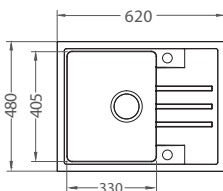

HLBOKÁ VANIČKA

11	55	81	91
white	beige	beton	black

218,- € Cena s DPH

02	03	04	05
pebble	chocol.	steel	Twilight

244,- € Cena s DPH

Špeciálny prepád v mieste kryčky

Meryll 30

ROZMER	620 x 480 mm
VANIČKA	330 x 405 x 200 mm
FARBA	11, 81, 55, 91
PRÍSLUŠENSTVO	Sifón s manuálnym otváraním a odbočkou na umývačku riadu