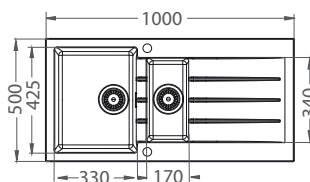

Cadit 80

ROZMER	1000 x 500 mm
VANIČKA	330 x 425 x 200 mm 170 x 340 x 140 mm
FARBA	11, 55, 81, 91
PRÍSLUŠENSTVO	sifón s excentrickým otváraním a odbočkou na umývačku riadu

NOVINKA HLBOKÁ VANIČKA

275,- € Cena s DPH