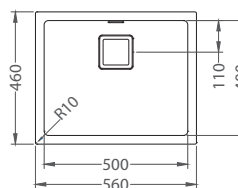

Quadrix 50

ROZMER	560 x 460 mm
VANIČKA	500 x 400 x 200 mm
FARBA	11, 02, 03, 04, 05
PRÍSLUŠENSTVO	Sifón s excentrickým otváraním a s odbočkou na umývačku riadu

GRL

GRL+

←60→

HLBOKÁ VANIČKA

11	02	03	04	05
white	pebble	chocol.	steel	Twilight

271,- € Cena s DPH