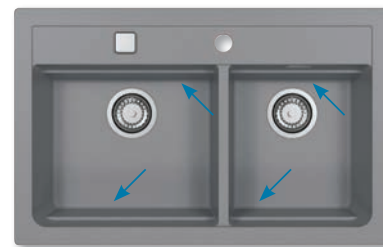

Atrix 50

ROZMER	790 x 500 mm
VANIČKA	390 x 340 x 195 mm
FARBA	11, 81, 55, 91
PRÍSLUŠENSTVO	Sifón s excentrickým otváraním a s odbočkou na umývačku riadu, špec. úchytky na spodnú montáž

HLBOKÁ VANIČKA

11	55	81	91
white	beige	beton	black

277,- € Cena s DPH