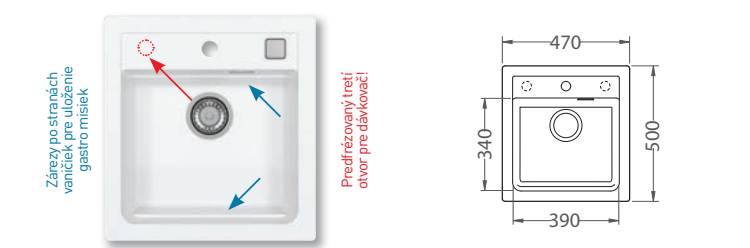

Atrox 20

ROZMER	470 x 500 mm
VANIČKA	390 x 340 x 195 mm
FARBA	11, 81, 55, 91
PRÍSLUŠENSTVO	Sifón s excentrickým otváraním a s odbočkou na umývačku riadu

194,- € Cena s DPH