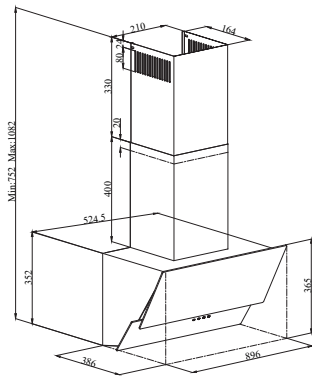

Príslušenstvo za príplatok:
carbon filter - YT971.1000.66 - **15,- €**

Do vypredania zásob.

Model 3420 – 90 **SILVERLINE**

MONTÁŽNA ŠÍRKA	900 mm
VÝKON MOTORA	210 W
SACÍ VÝKON (MIN-MAX)	243 – 633 m³/h
HLUČNOSŤ (MIN-MAX)	44 – 63 dB
PRIEMER VÝVODU	150 mm
POPIS	- energetická trieda A - 3 stupne výkonu - aluminiové kazetové filtre - vhodný do umývačky riadu - farebné prevedenie čierny/čierna temperované sklo - osvetlenie 12 LED - montáž na stenu - dotykové ovládanie - s vonkajším vývodom

279,- €
Cena s DPH

Čierny