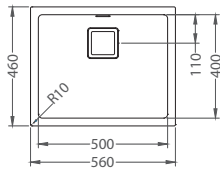

ROZMER: 177 x 328 mm
FARBA: Chróm

256,- €
Cena s DPH

Siros

ROZMER: 206 x 297 mm
FARBA: Chróm s vyťahovacou koncovkou

336,- €
Cena s DPH

Quadrix 50

ROZMER	560 x 460 mm
VANIČKA	500x 400 x 200 mm
FARBA	11, 02, 03, 04, 05
PRÍSLUŠENSTVO	Sifón s excentrickým otváraním a s odbočkou na umývačku riadu, špec. úchytky na spodnú montáž