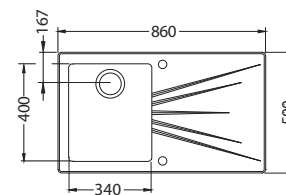

Karat 10

ROZMER	860 x 540 mm
VANIČKA	340 x 400 x 200 mm
FARBA	čierna/SAT, biela/SAT
PRÍSLUŠENSTVO	pop up sifón s odbočkou

HLBOKÁ VANIČKA

NA OBJEDNÁVKU VERZIA: ĽAVÁ, PRAVÁ

Nedoporučuje sa montáž drviča odpadu.

Čierna **546,- €** Cena s DPH

Biela **590,- €** Cena s DPH