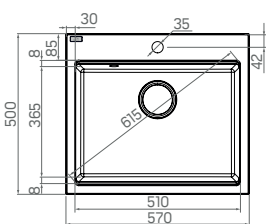

Alvo 30

ROZMER	510 x 500 mm
VANIČKA	510 x 365 x 200 mm
SKRINKA	600 mm
FARBA	čierny, béžový, sivý
PRÍSLUŠENSTVO	komplet sifón s manuálnym ovládaním, krytka 2. otvoru, sifón s odbočkou na umývačku riadu

béžový, sivý, čierny
149,- €
Akciová cena drezu so sifónom, s DPH