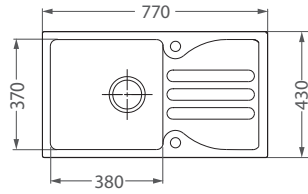

Galapagos

ROZMER: 770 x 430 mm
VANIČKA: 370 x 380 x 155 mm
FARBA: 55, 91

PRÍSLUŠENSTVO: Sifón s excentrickým otváraním a s odbočkou na umývačku riadu

GRL

←50→

180°

NIŽŠIA CENA za SET

Madera

ROZMER: 345,5 x 218 mm
FARBA: čierna, béžová

224,- €
Cena s DPH

Roxa

ROZMER: 216 x 351 mm
FARBA: 55,91

285,- €
Cena s DPH

Afra

ROZMER: 200 x 323 mm
FARBA: 55,91

289,- €
Cena s DPH

Iga

ROZMER: 251 x 122 mm
FARBA: čierna, béžová

209,- €
Cena s DPH

Daga

ROZMER: 251 x 164 mm
FARBA: čierna, béžová

224,- €
Cena s DPH

Dita

ROZMER: 251 x 342 mm
FARBA: Nerez

205,- €
Cena s DPH