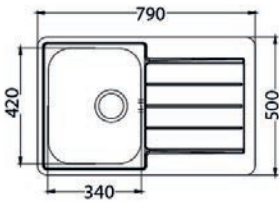

NAT **150,- €** Cena s DPH
 DEK **153,- €** Cena s DPH

Line 50

ROZMER 615 x 500 mm
 VANIČKA 340 x 420 x 160 mm
 148 x 300 x 75 mm
 PRÍSLUŠENSTVO komplet 2 x 3,5" ventil a sifón s odbočkou

NAT **112,- €** Cena s DPH
 DEK **119,- €** Cena s DPH

Line 80

ROZMER 790 x 500 mm
 VANIČKA 340 x 420 x 160 mm
 PRÍSLUŠENSTVO komplet 3,5" ventil a sifón s odbočkou na umývačku riadu

NAT **86,- €** Cena s DPH
 DEK **111,- €** Cena s DPH

Line 80 MAXIM

ROZMER 790 x 500 mm
 VANIČKA 340 x 400 x 190 mm
 PRÍSLUŠENSTVO komplet excentrický 3,5" ventil s odbočkou na umývačku riadu