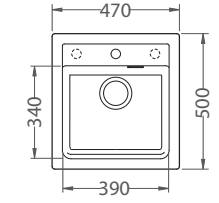

Atrix 20

ROZMER	470 x 500 mm
VANIČKA	390 x 340 x 195 mm
FARBA	11, 81, 55, 91
PRÍSLUŠENSTVO	Sifón s excentrickým otváraním a s odbočkou na umývačku riadu, špec. úchytky na spodnú montáž

HLBOKÁ VANIČKA

11	55	81	91
white	beige	beton	black

224,- € Cena s DPH