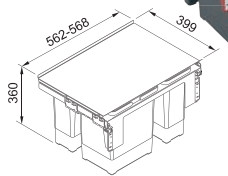

8 l 8 l 12 l 12 l