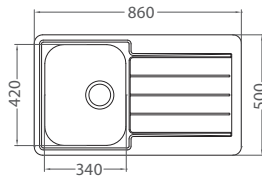

Line 20

ROZMER 860 x 500 x 160 mm
VANIČKA 340 x 420 x 160 mm
PRÍSLUŠENSTVO komplet 3,5" ventil a sifón s odbočkou na umývačku riadu

NAT **111,- €** Cena s DPH

DEK **129,- €** Cena s DPH