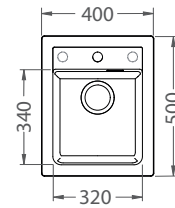

Zárezy po stranách vaničiek pre uloženie gastro misiek

Predfrézovaný tretí otvor pre dávkovač!

Atrax 30

ROZMER: 590 x 500 mm
VANIČKA: 510 x 340 x 195 mm
FARBA: 55, 81, 91
PRÍSLUŠENSTVO: Sifón s excentrickým otváraním a s odbočkou na umývačku riadu

HLBOKÁ VANIČKA

55 beige 81 beton 91 black

Roxa

ROZMER: 216 x 351 mm
FARBA: 55,81,91

319,- €
Cena s DPH

Siros

ROZMER: 206 x 297 mm
FARBA: 55,81,91

365,- €
Cena s DPH

Zenit

ROZMER: 194 x 202 mm
FARBA: 55,81,91

352,- €
Cena s DPH

Afra

ROZMER: 200 x 323 mm
FARBA: 55,81,91

327,- €
Cena s DPH

Tina

ROZMER: 177 x 328 mm
FARBA: Chróm

279,- €
Cena s DPH

Siros

ROZMER: 206 x 297 mm
FARBA: Chróm s vyťahovacou koncovkou

359,- €
Cena s DPH

Predfrézovaný tretí otvor pre dávkovač!

Atrax 10

ROZMER: 400 x 500 mm
VANIČKA: 320 x 340 x 195 mm
FARBA: 55, 81, 91
PRÍSLUŠENSTVO: sifón s excentrickým otváraním a s odbočkou na umývačku riadu, podfrézované 2 otvory /z toho 1 pre excenter/

HLBOKÁ VANIČKA

55 beige 81 beton 91 black

Roxa

ROZMER: 216 x 351 mm
FARBA: 55,81,91

289,- €
Cena s DPH

Siros

ROZMER: 206 x 297 mm
FARBA: 55,81,91

329,- €
Cena s DPH

Zenit

ROZMER: 194 x 202 mm
FARBA: 55,81,91

319,- €
Cena s DPH

Afra

ROZMER: 200 x 323 mm
FARBA: 55,81,91

293,- €
Cena s DPH

Tina

ROZMER: 177 x 328 mm
FARBA: Chróm

249,- €
Cena s DPH

Siros

ROZMER: 206 x 297 mm
FARBA: Chróm s vyťahovacou koncovkou

329,- €
Cena s DPH

Cadit 50

ROZMER: 1000 x 500 mm
VANIČKA: 475 x 425 x 200 mm
FARBA: 55, 81, 91
PRÍSLUŠENSTVO: sifón s excentrickým otváraním a s odbočkou na umývačku riadu

HLBOKÁ VANIČKA

55 beige 81 beton 91 black

Roxa

ROZMER: 216 x 351 mm
FARBA: 55,81,91

377,- €
Cena s DPH

Siros

ROZMER: 206 x 297 mm
FARBA: 55,81,91

419,- €
Cena s DPH

Zenit

ROZMER: 194 x 202 mm
FARBA: 55,81,91

406,- €
Cena s DPH

Afra

ROZMER: 200 x 323 mm
FARBA: 55,81,91

379,- €
Cena s DPH

Tina

ROZMER: 177 x 328 mm
FARBA: Chróm

336,- €
Cena s DPH

Siros