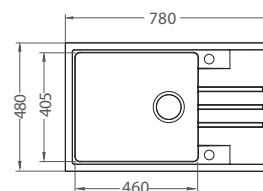

Meryll 130

ROZMER	780 x 480 mm
VANIČKA	460 x 405 x 200 mm
FARBA	11, 81, 55, 91
PRÍSLUŠENSTVO	Sifón s manuálnym otváraním a odbočkou na umývačku riadu

HLBOKÁ VANIČKA

11	55	81	91
white	beige	beton	black

229,- € Cena s DPH