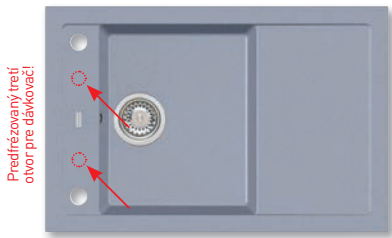

Formic 30

ROZMER	760 x 500 mm
VANIČKA	347 x 420 x 200 mm
FARBA	11, 81, 55, 91, 02, 03, 04, 05
PRÍSLUŠENSTVO	Sifón s excentrickým otváraním a s odbočkou na umývačku riadu, špec. úchytky na spodnú montáž

HLBOKÁ VANIČKA

11	55	81	91
white	beige	beton	black

248,- € Cena s DPH

269,- € Cena s DPH