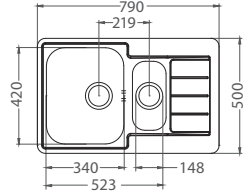

Line 60

ROZMER 615 x 500 mm
 VANIČKA 340 x 420 x 160 mm
 PRÍSLUŠENSTVO komplet 3,5" ventil a sifón s odbočkou na umývačku riadu

NAT **78,- €** Cena s DPH

DEK **99,- €** Cena s DPH

Line 110

ROZMER 615 x 500 mm
 VANIČKA 340 x 420 x 160 mm
 PRÍSLUŠENSTVO komplet 3,5" ventil a sifón s odbočkou na umývačku riadu

NAT **79,- €** Cena s DPH

Line 20

ROZMER 860 x 500 x 160 mm
 VANIČKA 340 x 420 x 160 mm
 PRÍSLUŠENSTVO komplet 3,5" ventil a sifón s odbočkou na umývačku riadu

NAT **111,- €** Cena s DPH

DEK **129,- €** Cena s DPH

Line 70

ROZMER 790 x 500 mm
 VANIČKA 340 x 420 x 160 mm
 VANIČKA 148 x 300 x 80 mm
 PRÍSLUŠENSTVO komplet 2 x 3,5" ventil a sifón s odbočkou

NAT **142,- €** Cena s DPH

DEK **150,- €** Cena s DPH

Line 40

ROZMER 985 x 500 mm
 VANIČKA 340 x 420 x 160 mm
 VANIČKA 148 x 300 x 80 mm
 PRÍSLUŠENSTVO komplet 2 x 3,5" ventil a sifón s odbočkou na umývačku riadu