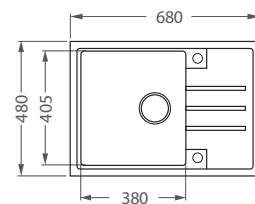

HLBOKÁ VANIČKA

11	55	81	91
white	beige	beton	black

262,- € Cena s DPH