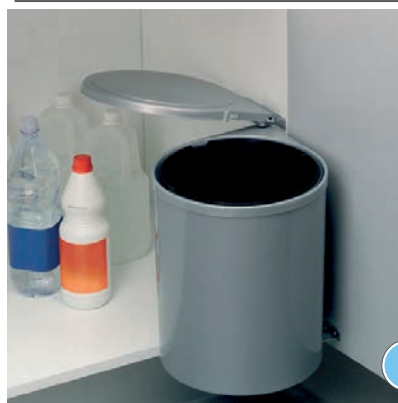

RP 270

ROZMER	Ø 277 x 355 mm
FARBA	biely, šedý
SKRINKKA	od 400 mm
OBSAH	1 x 13 l
PREVEDENIE	závesný

13.1 l **22,- €**
Cena s DPH