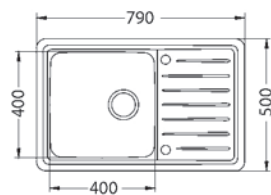

Galeo 20

ROZMER 790 x 500 mm
VANIČKA 400 x 400 x 190 mm
PRÍSLUŠENSTVO komplet excentrický 3,5" ventil s odbočkou na umývačku riadu

HLBOKÁ VANIČKA

SAT **265,- €** Cena s DPH