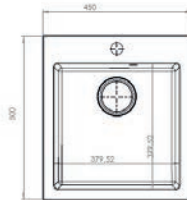

Galapagos

ROZMER: 770 x 430 mm
VANIČKA: 370 x 380 x 155 mm
FARBA: 55, 91

PRÍSLUŠENSTVO: Sifón s excentrickým otváraním a s odbočkou na umývačku riadu

GRL

←50→

180°

NIŽŠIA CENA za SET

Madera

ROZMER: 345,5 x 218 mm
FARBA: čierna, béžová

224,- €
Cena s DPH

Roxa

ROZMER: 216 x 351 mm
FARBA: 55,91

285,- €
Cena s DPH

Afra

ROZMER: 200 x 323 mm
FARBA: 55,91

289,- €
Cena s DPH

Iga

ROZMER: 251 x 122 mm
FARBA: čierna, béžová

209,- €
Cena s DPH

Daga

ROZMER: 251 x 164 mm
FARBA: čierna, béžová

224,- €
Cena s DPH

Dita

ROZMER: 251 x 342 mm
FARBA: Nerez

205,- €
Cena s DPH

Niro 130

ROZMER: 750 x 420 mm
VANIČKA: 350 x 350 x 156 mm
FARBA: 55, 91

PRÍSLUŠENSTVO: Sifón s manuálnym otváraním a s odbočkou na umývačku. Krytka chróm, bez úchytky, možnosť uchytienia iba na silikón - nie je súčasťou dodávky

GRL

←50→

180°

NIŽŠIA CENA za SET

Madera

ROZMER: 345,5 x 218 mm
FARBA: čierna, béžová

199,- €
Cena s DPH

Roxa

ROZMER: 216 x 351 mm
FARBA: 55,91

262,- €
Cena s DPH

Afra

ROZMER: 200 x 323 mm
FARBA: 55,91

265,- €
Cena s DPH

Iga

ROZMER: 251 x 122 mm
FARBA: čierna, béžová

189,- €
Cena s DPH

Daga

ROZMER: 251 x 164 mm
FARBA: čierna, béžová

199,- €
Cena s DPH

Dita

ROZMER: 251 x 342 mm
FARBA: Nerez

184,- €
Cena s DPH

Record 30

ROZMER: 780 x 480 mm
VANIČKA: 360 x 400 x 160 mm
FARBA: 55, 91

PRÍSLUŠENSTVO: Sifón s excentrickým otváraním a s odbočkou na umývačku riadu

GRL

←50→

180°

NIŽŠIA CENA za SET

Madera

ROZMER: 345,5 x 218 mm
FARBA: čierna, béžová

219,- €
Cena s DPH

Roxa

ROZMER: 216 x 351 mm
FARBA: 55,91

279,- €
Cena s DPH

Afra

ROZMER: 200 x 323 mm
FARBA: 55,91

282,- €
Cena s DPH

Iga

ROZMER: 251 x 122 mm
FARBA: čierna, béžová

205,- €
Cena s DPH

Daga

ROZMER: 251 x 164 mm
FARBA: čierna, béžová

219,- €
Cena s DPH

Dita

ROZMER: 251 x 342 mm
FARBA: Nerez

199,- €
Cena s DPH

Carina 20

ROZMER: 450 x 500 mm
VANIČKA: 380 x 380 x 160 mm
FARBA: 55, 91