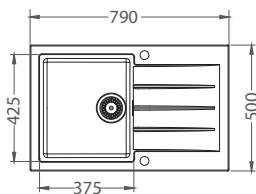

Cadit 20

ROZMER	790 x 500 mm
VANIČKA	375 x 425 x 198 mm
FARBA	11, 81, 55, 91
PRÍSLUŠENSTVO	Sifón s excentrickým otváraním a s odbočkou na umývačku riadu

HLBOKÁ VANIČKA

225,- € Cena s DPH