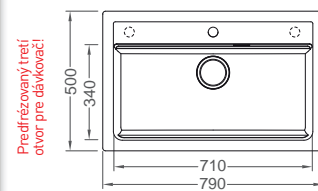

laveo
trendy home design

FRANKE

ODSÁVAČE • SORTERY

Atrox

Atrox 40

ROZMER	790 x 500 mm
VANIČKA	710 x 340 x 195 mm
FARBA	11, 55, 81, 91
PRÍSLUŠENSTVO	sifón s excentrickým otváraním a s odbočkou na umývačku riadu podrezované 2 otvory /z toho 1 pre excenter/