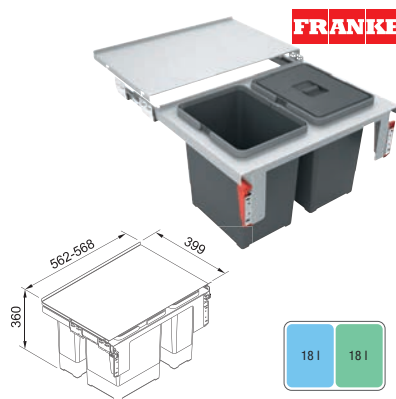

GARBO 60-2 čelný výšuv
(obj.č. - 121.0284.027)

SKRINKA	600 mm
OBJEM	2 x 18l
TRIEDENIE ODPADKOV	2 triediace koše
MINIM. MONTÁŽNY PRIESTOR	562 x 399 x 375 mm
FARBA	šedá
V CENE	1 x vrchnák na 18l kôš (obj.č. 133.0284.696) plnovýšuv s tlmením, ktorý zaručuje tichý dojazd

199,- € Cena s DPH

18 l 18 l