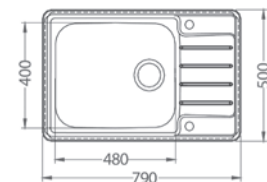

Elegant 30

ROZMER 810 x 510 mm
VANIČKA 340 x 400 x 190 mm
PRÍSLUŠENSTVO komplet 3,5" ventil a sifón s odbočkou na umývačku riadu

HLBOKÁ VANIČKA

SAT **201,- €** Cena s DPH
DEK **198,- €** Cena s DPH

Elegant 40

ROZMER 810 x 510 mm
VANIČKA 340 x 400 x 190 mm
PRÍSLUŠENSTVO komplet 2x 3,5" ventil a sifón s odbočkou

SAT **285,- €** Cena s DPH

Praktik 100

ROZMER 980 x 500 mm
VANIČKA 480 x 400 x 210 mm
PRÍSLUŠENSTVO komplet excentrický 3,5" ventil so sifónom a odbočkou na umývačku riadu

HLBOKÁ VANIČKA

SAT **254,- €** Cena s DPH
DEK **254,- €** Cena s DPH

Praktik 120

ROZMER 790 x 500 mm
VANIČKA 480 x 400 x 210 mm
PRÍSLUŠENSTVO komplet excentrický 3,5" ventil so sifónom a odbočkou na umývačku riadu

HLBOKÁ VANIČKA

SAT **220,- €** Cena s DPH

Praktik 130

ROZMER 985 x 500 mm
VANIČKA 480 x 400 x 210 mm
PRÍSLUŠENSTVO komplet excentrický 3,5" ventil so sifónom s odbočkou

HLBOKÁ VANIČKA

SAT **279,- €** Cena s DPH

Classic 30 PRO UNI

ROZMER 800 x 600 mm
VANIČKA 340 x 400 x 190 mm
PRÍSLUŠENSTVO komplet 3,5" ventil s odbočkou na riadu, odpadu zosilnená odkladacia plocha

HLBOKÁ VANIČKA NA OBJEDNÁVKU

SAT **184,- €** Cena s DPH

Galeo 20

ROZMER 790 x 500 mm
VANIČKA 400 x 400 x 190 mm
PRÍSLUŠENSTVO komplet excentrický 3,5" ventil s odbočkou na umývačku riadu

HLBOKÁ VANIČKA

SAT **265,- €** Cena s DPH

Galeo 30

ROZMER 860 x 500 mm
VANIČKA 480 x 400 x 190 mm
PRÍSLUŠENSTVO komplet excentrický 3,5" ventil s odbočkou na umývačku riadu

HLBOKÁ VANIČKA

SAT **320,- €** Cena s DPH

Rando 30

ROZMER 790 x 500 mm
VANIČKA 400 x 400 x 205 mm
PRÍSLUŠENSTVO komplet excentrický 3,5" ventil s odbočkou na umývačku riadu

NA OBJEDNÁVKU HLBOKÁ VANIČKA

SAT **324,- €** Cena s DPH

Rando 50

ROZMER 860 x 500 mm
VANIČKA 450 x 400 x 205 mm
PRÍSLUŠENSTVO komplet excentrický 3,5" ventil s odbočkou na umývačku riadu

HLBOKÁ VANIČKA NA OBJEDNÁVKU

VERZIA: ĽAVÁ, PRAVÁ

SAT **348,- €** Cena s DPH