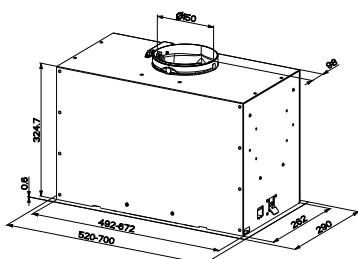

Nakres je platný aj pre FBFE XS A 52

Príslušenstvo za príplatok:
pachový filter s aktívnym uhlím UF05 - 112.0016.755 - **17,- €**

spätná klapka: ZK 150 - 133.0056.646 - **18,- €**
spätná klapka: ZK 120F - 112.0538.026 - **18,- €**

FBFE XS A 70 Vstavaný odsávač pár

FRANKE

MONTÁŽNA ŠÍRKA	700 mm
VÝKON MOTORA	240 W
SACÍ VÝKON	Min./Max./Int.: 280/570/670 m³/h
HLUČNOSŤ	Min./Max./Int.: 35/51/54 dB(A)
PRIEMER VÝVODU	150/120 mm
POPIS	- 3 stupne výkonu, intenzívny stupeň - energetická trieda B - nerezový povrch - tlačítkové ovládanie - štrbinové odsávanie - umývateľný kovový filter - s vonkajším vývodom aj s recirkuláciou - osvetlenie LED pásik 1x 6W, 3000 K - hmotnosť 9 kg

obj. č. 305.0665.361
469,- €
Nerez Cena s DPH

FBFE XS A 52 Vstavaný odsávač pár

FRANKE

MONTÁŽNA ŠÍRKA	52 mm
VÝKON MOTORA	240 W
SACÍ VÝKON	Min./Max./Int.: 280/540/620 m³/h
HLUČNOSŤ	Min./Max./Int.: 35/52/55 dB(A)
PRIEMER VÝVODU	150/120 mm
POPIS	- 3 stupne výkonu, intenzívny stupeň - energetická trieda B - nerezový povrch - tlačítkové ovládanie - štrbinové odsávanie - umývateľný kovový filter - s vonkajším vývodom aj s recirkuláciou - osvetlenie LED pásik 1x 6W, 3000 K - hmotnosť 9 kg

obj. č. 305.0665.359
439,- €
Nerez Cena s DPH