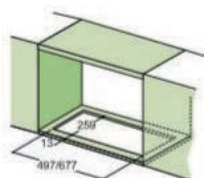

Príslušenstvo za príplatok:
uhlíkový filter UF 20 - 112.0564.564 - **17,- €**
spätná klapka: ZK120F - 112.0538.026 - **18,- €**

FBI 525 XS HCS / FBI 705 XS HCS

FRANKE

MONTÁŽNA ŠÍRKA	52,2 / 70,2 cm
VÝKON MOTORA	110 W
SACÍ VÝKON (MIN-MAX)	180 – 390 m³/h (DIN IEC 61591)
HLUČNOSŤ (MIN-MAX)	54 - 70 dB (A)_{re1pW} (EN60704-3)
PRIEMER VÝVODU	120 mm
POPIS	- 3 stupne výkonu - typ: vstavaný - energetická trieda B - nerezový rám - posuvné prepínače - omývateľný kovový filter - s vonkajším odťahom aj s recirkuláciou - osvetlenie: LED žiarovky 2 x 1 W, 4000 K - hmotnosť 6,5 kg

obj. č. 305.0599.509
184,- €
Nerez FBI 525 XS HCS - 52 cm cena s DPH

obj. č. 305.0599.510
195,- €
Nerez FBI 705 XS HCS - 70 cm cena s DPH