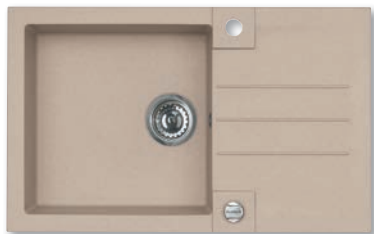

Rock 130

ROZMER	780 x 480 mm
VANIČKA	400 x 400 x 180 mm
FARBA	11, 55, 81, 91, 02, 03, 04, 05
PRÍSLUŠENSTVO	Sifón s excentrickým otváraním a s odbočkou na umývačku riadu

GRL

GRL+

←60→

11	55	81	91
white	beige	beton	black

187,- € Cena s DPH

02	03	04	05
pebble	chocol.	steel	Twilight

215,- € Cena s DPH