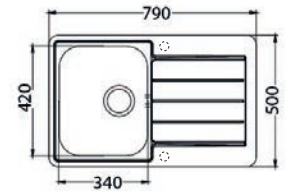

NAT **150,- €** Cena s DPH
 DEK **153,- €** Cena s DPH

Line 50

ROZMER 615 x 500 mm
 VANIČKA 340 x 420 x 160 mm
 148 x 300 x 75 mm
 PRÍSLUŠENSTVO komplet 2 x 3,5" ventil a sifón s odbočkou

NAT **112,- €** Cena s DPH
 DEK **119,- €** Cena s DPH

Line 80

ROZMER 790 x 500 mm
 VANIČKA 340 x 420 x 160 mm
 PRÍSLUŠENSTVO komplet 3,5" ventil a sifón s odbočkou na umývačku riadu

NAT **86,- €** Cena s DPH
 DEK **111,- €** Cena s DPH

Line 80 MAXIM

ROZMER 790 x 500 mm
 VANIČKA 340 x 400 x 190 mm
 PRÍSLUŠENSTVO komplet excentrický 3,5" ventil s odbočkou na umývačku riadu