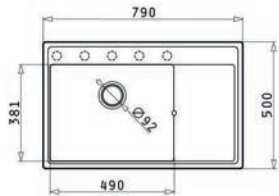

259,- €
Akciová cena s DPH

POLA
ROZMER (Š x v) 236 x 458 mm
ŠTRUKTÚRA POVRCHU / FARBA čierna/chrom, béžová/chrom, sivá/chrom, kartuša 25 mm.

265,- €
Akciová cena s DPH

Alvo 50
ROZMER 670 x 440 mm
VANIČKA 420 x 340 x 165 mm
SKRINKA 500 mm
FARBA čierna, béžová, sivá
PRÍSLUŠENSTVO komplet sifón s manuálnym ovládaním, krytka 2. otvoru, sifón s odbočkou na umývačku riadu, obojstranný

běžový sivý čierny

NIŽŠIA CENA za SET

Elza - L
ROZMER (Š x v) 360 x 455 mm
ŠTRUKTÚRA POVRCHU / FARBA chróm/farebné ohýbné rameno - béžové, čierne, sivé

179,- €
Akciová cena s DPH

LUNA
ROZMER (Š x v) 353 x 259 mm
ŠTRUKTÚRA POVRCHU / FARBA čierna, béžová, sivá, kartuša 35 mm

219,- €
Akciová cena s DPH

POLA
ROZMER (Š x v) 236 x 458 mm
ŠTRUKTÚRA POVRCHU / FARBA čierna/chrom, béžová/chrom, sivá/chrom, kartuša 25 mm.

229,- €
Akciová cena s DPH

CAMEA 1B 1D

ROZMER	790 x 500 mm
VANIČKA	490 x 380 x 190 mm
SKRINKA	600 mm
FARBA	Volcano, Ivory, Industrial grey
PRÍSLUŠENSTVO	komplet sífón s excentrickým ovládaním a odbočkou na umývačku riadu, lave, pravé