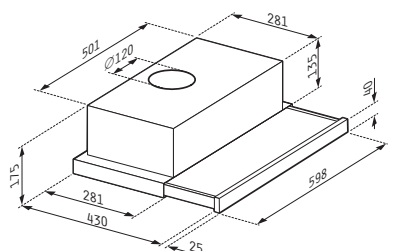

Príslušenstvo za príplatok:
sada karbonových filtrov : 065932801 - **12,- €**

SLIDING NT White

NOVINKA

MONTÁŽNA ŠÍRKA	600 mm
VÝKON MOTORA	150 W
SACÍ VÝKON (IEC-VOL-NÝ TOK)	275 - 450 m³/h.
HLUČNOSŤ (MIN-MAX)	47 - 61 dB
PRIEMER VÝVODU	150/120 mm vrátane redukcie
POPIS	- energetická trieda : D - jednomotorový : 1 x 150W - osvetlenie : LED žiarovka 5 W - ovládanie : posúvne tlačidlá - farebné prevedenie : nerez BIELA - kovové filtre : 2 - spätná klapka je súčasťou balenia

obj. č. 065036101
109,- €
Cena s DPH

Biela