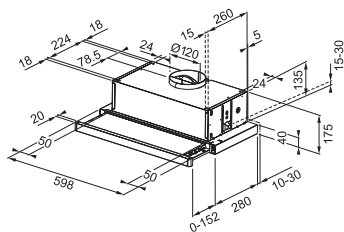

FTC 632L GR/XS
k zabudovaniu do skrinky

MONTÁŽNA ŠÍRKA	600 mm
VÝKON MOTORA	125 W
SACÍ VÝKON (MIN-MAX)	180 - 310 m³/h
HLUČNOSŤ (MIN-MAX)	57 - 67 dB (A)_{re1pW} (EN60704-3)
PRIEMER VÝVODU	120 mm
POPIS	- energetická trieda E - 2 spôsoby montáže - vid. obrázky - umývateľný kovový filter - 3 stupne výkonu, posuvné prepínače - s vonkajším vývodom aj s recirkuláciou - osvetlenie: LED 2 x 4 W - hmotnosť 6 kg - nerezový predný panel

Príslušenstvo za príplatok:
UF 20 - 112.0564.564 - **17,- €**
spätná klapka: ZK120F - 112.0538.026 - **18,- €**