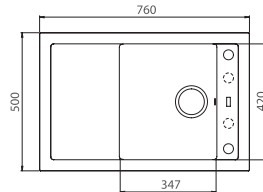

Predfrézovaný treť otvor pre dávkovač!

Formic 20

ROZMER	520 x 510 mm
VANIČKA	440 x 350 x 200 mm
SKRINKA	500 mm
FARBA	11, 81, 55, 91, 02, 03, 04, 05
PRÍSLUŠENSTVO	Sifón s excentrickým otváraním a s odbočkou na umývačku riadu

HLBOKÁ VANIČKA

11	55	81	91
white	beige	beton	black

188,- € Cena s DPH

02	03	04	05
pebble	chocol.	steel	Twilight

205,- € Cena s DPH

Predfrézovaný treť otvor pre dávkovač!

Formic 30

ROZMER	760 x 500 mm
VANIČKA	347 x 420 x 200 mm
SKRINKA	500 mm
FARBA	11, 81, 55, 91, 02, 03, 04, 05
PRÍSLUŠENSTVO	Sifón s excentrickým otváraním a s odbočkou na umývačku riadu

HLBOKÁ VANIČKA

11	55	81	91
white	beige	beton	black

218,- € Cena s DPH

02	03	04	05
pebble	chocol.	steel	Twilight

244,- € Cena s DPH

Špeciálny prepád v mieste kryčky

Meryll 30

ROZMER	620 x 480 mm
VANIČKA	330 x 405 x 200 mm
FARBA	11, 81, 55, 91
PRÍSLUŠENSTVO	Sifón s manuálnym otváraním a odbočkou na umývačku riadu

HLBOKÁ VANIČKA

11	55	81	91
white	beige	beton	black

211,- € Cena s DPH

Špeciálny prepád v mieste kryčky

Meryll 130

ROZMER	780 x 480 mm
VANIČKA	460 x 405 x 200 mm
FARBA	11, 81, 55, 91
PRÍSLUŠENSTVO	Sifón s manuálnym otváraním a odbočkou na umývačku riadu

HLBOKÁ VANIČKA

11	55	81	91
white	beige	beton	black

229,- € Cena s DPH

Predfrézovaný treť otvor pre dávkovač!

Meryll 70

ROZMER	780 x 480 mm
VANIČKA	330 x 405 x 200 mm 170 x 275 x 130 mm
FARBA	11, 81, 55, 91
PRÍSLUŠENSTVO	Sifón s manuálnym otváraním a odbočkou na umývačku riadu

HLBOKÁ VANIČKA

11	55	81	91
white	beige	beton	black

262,- € Cena s DPH

Meryll 40

ROZMER	680 x 480 mm
VANIČKA	380 x 405 x 200 mm
FARBA	11, 81, 55, 91
PRÍSLUŠENSTVO	sifón s manuálnym otváraním a odbočkou na umývačku riadu

NOVINKA HLBOKÁ VANIČKA

11	55	81	91
white	beige	beton	black

225,- € Cena s DPH

Doplňky k drezom pre drezy MERYLL, FORMIC, QUADRIX

Miska č. 1119835

ROZMER (Š x V)	170 x 400 mm
TYP	MERYLL, QUADRIX

69,- € Cena s DPH