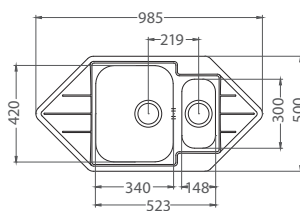

Line 70

ROZMER 790 x 500 mm
 VANIČKA 340 x 420 x 160 mm
 VANIČKA 148 x 300 x 80 mm
 PRÍSLUŠENSTVO komplet 2 x 3,5" ventil a sifón s odbočkou

NAT **142,- €** Cena s DPH

DEK **150,- €** Cena s DPH

Line 40

ROZMER 985 x 500 mm
 VANIČKA 340 x 420 x 160 mm
 VANIČKA 148 x 300 x 80 mm
 PRÍSLUŠENSTVO komplet 2 x 3,5" ventil a sifón s odbočkou na umývačku riadu