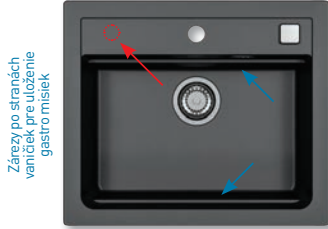

ROZMER: 251 x 164 mm
FARBA: čierna, béžová

199,- €
Cena s DPH

Dita

ROZMER: 251 x 342 mm
FARBA: Nerez

185,- €
Cena s DPH

Zárezy po stranách vaničiek pre uloženie gastro misiek

Predfrézovaný tretí otvor pre dávkovač!