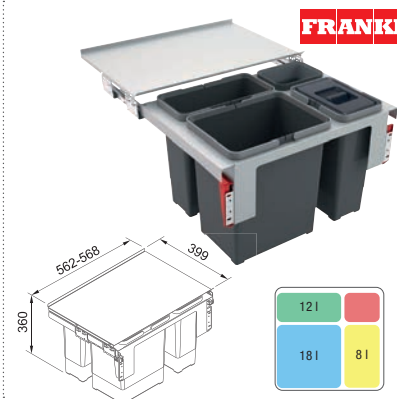

GARBO 60-3 čelný výšuv
(obj.č. - 121.0200.680)

SKRINKA	600 mm
OBJEM	1 x 8l, 1 x 12l, 1 x 18l + plytká miska (hlbka misky 75 mm)
TRIEDENIE ODPADKOV	3 triediace koše
MINIM. MONTÁŽNY PRIESTOR	562 x 399 x 375 mm
FARBA	šedá
V CENE	1 x vrchnák na 8l kôš (obj.č. 133.0200.694) plnovýšuv s tlmením, ktorý zaručuje tichý dojazd

209,- € Cena s DPH

12 l 18 l 8 l