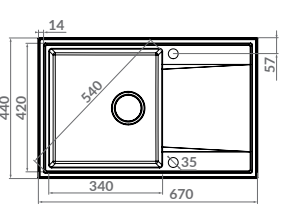

59,- €
Akciová cena s DPH

IGA
ROZMER (Š x v) 251 x 122 mm
ŠTRUKTÚRA POVRCHU / FARBA čierna, béžová, kartuša 40 mm

45,- €
Akciová cena s DPH

LUNA
ROZMER (Š x v) 353 x 259 mm
ŠTRUKTÚRA POVRCHU / FARBA čierna, béžová, sivá, kartuša 35 mm

109,- €
Akciová cena s DPH

DAGA
ROZMER (Š x v) 251 x 164 mm
ŠTRUKTÚRA POVRCHU / FARBA čierna, béžová, kartuša 35 mm

59,- €
Akciová cena s DPH

Alvo 80
ROZMER 780 x 500 mm
VANIČKA 400 x 420 x 170 mm
SKRINKA 600 mm
FARBA čierny, béžový, sivý
PRÍSLUŠENSTVO komplet sifón s excentrickým ovládaním s odbočkou na umývačku riadu, obojstranný

běžový sivý čierny

NIŽŠIA CENA za SET

Elza - L
ROZMER (Š x v) 360 x 455 mm
ŠTRUKTÚRA POVRCHU / FARBA chróm/farebné ohýbné rameno - béžové, čierne, sivé

209,- €
Akciová cena s DPH

LUNA
ROZMER (Š x v) 353 x 259 mm
ŠTRUKTÚRA POVRCHU / FARBA čierna, béžová, sivá, kartuša 35 mm

259,- €
Akciová cena s DPH

POLA
ROZMER (Š x v) 236 x 458 mm
ŠTRUKTÚRA POVRCHU / FARBA čierna/chrom, béžová/chrom, sivá/chrom, kartuša 25 mm.

265,- €
Akciová cena s DPH

Alvo 50
ROZMER 670 x 440 mm
VANIČKA 420 x 340 x 165 mm
SKRINKA 500 mm
FARBA čierna, béžová, sivá
PRÍSLUŠENSTVO komplet sifón s manuálnym ovládaním, krytka 2. otvoru, sifón s odbočkou na umývačku riadu, obojstranný