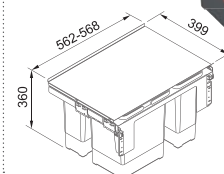

SESAMO

OBJEM	1 x 16 l / 2 x 8 l
ROZMER	311 x 235 x 334 mm
PREVEDENIE	pevný, montáž o dvere skrinky

16 l **31,- €** Cena s DPH
8 l **33,- €** Cena s DPH

ALADIN

OBJEM	1 x 16 l / 2 x 8 l
ROZMER	300 x 335 - 685 x 362 mm
PREVEDENIE	zabudovaný do skrinky, ručný výšuv

16 l 8 l **61,- €** Cena s DPH

EKKO ručný výšuv

OBJEM	2 x 16 l / 1 x 16 l + 2 x 8 l / 4 x 8 l
ROZMER	370 x 470 - 930 x 365 mm
PREVEDENIE	zabudovaný do skrinky, výšuvný

8 l 8 l **109,- €** Cena s DPH

EASYSORT 600-3-0
(obj.č. - 121.0494.192)

NOVINKA

SKRINKA	600 mm
OBJEM	3 x 14,5 l
PREVEDENIE	do kuchynských zásuviek osadených plnovýšvom alebo vysokými bočnicami
TRIEDENIE ODPADKOV	3 koše / výška košov 324 mm/
MINIM. MONTÁŽNY PRIESTOR	564 x 378 x 343 mm
FARBA	čierna
V CENE	Polica nad košom

14,5 l 14,5 l 14,5 l

67,- € Cena s DPH
doporučené plnovýšvy BLUM, GRAS, HETTICH

GARBO 45-2 čelný výšuv
(obj.č. - 121.0200.692)

SKRINKA	450 mm
OBJEM	1 x 12l, 1 x 18l
TRIEDENIE ODPADKOV	2 koše
MINIM. MONTÁŽNY PRIESTOR	412 x 399 x 375 mm
FARBA	šedá
V CENE	vrchnák na 12l kôš (obj.č. 133.0200.695) plnovýšuv s tlmením, ktorý zaručuje tichý dojazd

189,- € Cena s DPH

12 l 18 l

GARBO 50-3 čelný výšuv
(obj.č. - 121.0200.691)

SKRINKA	500 mm
OBJEM	1 x 8l, 2 x 12l
TRIEDENIE ODPADKOV	3 koše
MINIM. MONTÁŽNY PRIESTOR	462 x 399 x 375 mm
FARBA	šedá
V CENE	1 x vrchnák na 8l kôš (obj.č. - 133.0200.694) plnovýšuv s tlmením, ktorý zaručuje tichý dojazd

189,- € Cena s DPH

8 l 12 l 12 l

GARBO 60-2 čelný výšuv
(obj.č. - 121.0284.027)

SKRINKA	600 mm
OBJEM	2 x 18l
TRIEDENIE ODPADKOV	2 triediace koše
MINIM. MONTÁŽNY PRIESTOR	562 x 399 x 375 mm
FARBA	šedá
V CENE	1 x vrchnák na 18l kôš (obj.č. 133.0284.696) plnovýšuv s tlmením, ktorý zaručuje tichý dojazd

199,- € Cena s DPH

18 l 18 l

GARBO 60-3 čelný výšuv
(obj.č. - 121.0200.680)