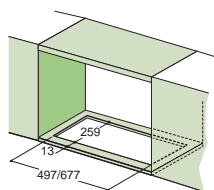

Príslušenstvo za príplatok:
uhlíkový filter UF 20 - 112.0564.564 - **17,- €**
spätná klapka: ZK120F - 112.0538.026 - **18,- €**
spätná klapka: ZK 150 - 133.0056.646 - **18,- €**

FBI 525 BK / FBI 705 BK

NOVINKA

FRANKE

MONTÁŽNA ŠÍRKA	500 mm
VÝKON MOTORA	125 W
SACÍ VÝKON	Max.: 300 m³/h
HLUČNOSŤ	Max.: 67 dB(A)
PRIEMER VÝVODU	52,2 cm / 70,2 cm
POPIS	- 3 stupne výkonu - energetická trieda D - posuvné prepínače - omývateľný kovový tukový filter - osvetlenie: LED žiarovka 2 x 4 W, 4000 K - s vonkajším odťahom aj recirkuláciou

obj. č. 305.0680.919
168,- €
Čierny FBI 525 BK cena s DPH

obj. č. 305.0689.925
197,- €
Čierny FBI 705 BK cena s DPH