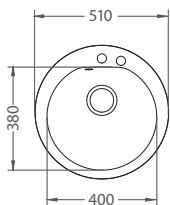

Niagara 10

ROZMER	Ø 510 mm
VANIČKA	Ø 400 x 175 mm
FARBA	11, 55, 91
PRÍSLUŠENSTVO	Sifón s excentrickým otváraním a s odbočkou na umývačku riadu

161,- € Cena s DPH

Niagara 20

ROZMER	465 x 465 mm
VANIČKA	380 x 320 x 180 mm
FARBA	11, 55, 91
PRÍSLUŠENSTVO	Sifón s manuálnym otváraním a s odbočkou na umývačku riadu

161,- € Cena s DPH

Niagara 30

ROZMER	775 x 430 mm
VANIČKA	350 x 350 x 160 mm
FARBA	11, 55, 91
PRÍSLUŠENSTVO	Sifón s excentrickým otváraním a s odbočkou na umývačku riadu

194,- € Cena s DPH

Niagara 60

ROZMER	900 x 500 mm
VANIČKA	344 x 430 x 160 mm 100 x 295 x 70 mm
FARBA	11, 55, 91, 02, 03, 04, 05
PRÍSLUŠENSTVO	Sifón s excentrickým otváraním a s odbočkou na umývačku riadu

227,- € Cena s DPH

254,- € Cena s DPH

Carina 20

ROZMER	450 x 500 mm
VANIČKA	380 x 380 x 160 mm
FARBA	55, 91
PRÍSLUŠENSTVO	Sifón s manuálnym otváraním a s odbočkou na umývačku riadu, bez úchytiak, možnosť uchytenia iba na silikon - nie je súčasťou dodávky

147,- € Cena s DPH

Galapagos

ROZMER	770 x 430 mm
VANIČKA	370 x 380 x 155 mm
FARBA	11, 55, 91
PRÍSLUŠENSTVO	Sifón s excentrickým otváraním a s odbočkou na umývačku riadu

172,- € Cena s DPH

Niro 30

ROZMER	580 x 420 mm
VANIČKA	350 x 320 x 156 mm
FARBA	55, 91
PRÍSLUŠENSTVO	Sifón s manuálnym otváraním a s odbočkou na umývačku. Krytka chróm, bez úchytiak, možnosť uchytenia iba na silikon - nie je súčasťou dodávky

142,- € Cena s DPH

Niro 130

ROZMER	750 x 420 mm
VANIČKA	350 x 350 x 156 mm
FARBA	55, 91
PRÍSLUŠENSTVO	Sifón s manuálnym otváraním a s odbočkou na umývačku. Krytka chróm, bez úchytiak, možnosť uchytenia iba na silikon - nie je súčasťou dodávky

150,- € Cena s DPH