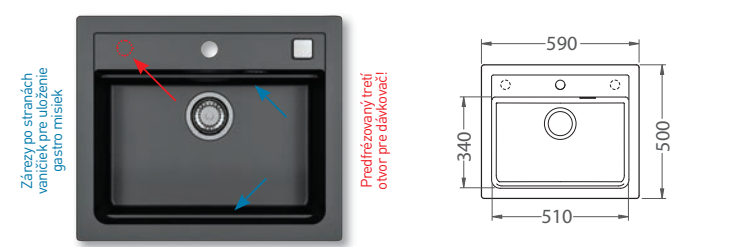

Atrox 30

ROZMER	590 x 500 mm
VANIČKA	510 x 340 x 195 mm
FARBA	11, 81, 55, 91
PRÍSLUŠENSTVO	Sifón s excentrickým otváraním a s odbočkou na umývačku riadu

214,- € Cena s DPH