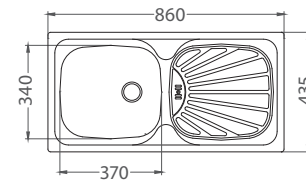

Basic 150

ROZMER 780 x 435 mm
VANIČKA 360 x 355 x 140 mm
PRÍSLUŠENSTVO komplet 6/4 ventil a sifón s odbočkou

NAT 61,- € Cena s DPH
DEK 84,- € Cena s DPH

Basic 80

ROZMER 860 x 435 mm
VANIČKA 370 x 340 x 150 mm
PRÍSLUŠENSTVO komplet 6/4 ventil a sifón s odbočkou

NAT 75,- € Cena s DPH
DEK 92,- € Cena s DPH