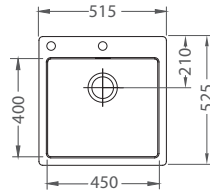

Stricto 10

ROZMER 790 x 472 mm
VANIČKA 340 x 400 x 205 mm
PRÍSLUŠENSTVO komplet excentrický 3,5" ventil s odbočkou na umývačku riadu

HLBOKÁ VANIČKA
NA OBJEDNÁVKU
VERZIA: ĽAVÁ, PRAVÁ
KMB 408,- € Cena s DPH

Stricto 20 UNIVERSAL

ROZMER 860 x 472 mm
VANIČKA 400 x 400 x 205 mm
PRÍSLUŠENSTVO komplet excentrický 3,5" ventil s odbočkou na umývačku riadu

HLBOKÁ VANIČKA
NA OBJEDNÁVKU
KMB 412,- € Cena s DPH

Viac o dreze Stricto 20

Stricto 30

ROZMER 980 x 472 mm
VANIČKA 500 x 400 x 205 mm
PRÍSLUŠENSTVO komplet excentrický 3,5" ventil s odbočkou na umývačku riadu

HLBOKÁ VANIČKA
NA OBJEDNÁVKU
VERZIA: ĽAVÁ, PRAVÁ
KMB 542,- € Cena s DPH

Pure 20

ROZMER 465 x 525 mm
VANIČKA 400 x 400 x 195 mm
PRÍSLUŠENSTVO komplet excentrický 3,5" ventil s odbočkou na umývačku riadu

HLBOKÁ VANIČKA
KMB 298,- € Cena s DPH

Pure 30

ROZMER 515 x 525 mm
VANIČKA 450 x 400 x 195 mm
PRÍSLUŠENSTVO komplet excentrický 3,5" ventil s odbočkou na umývačku riadu

HLBOKÁ VANIČKA
KMB 308,- € Cena s DPH

Pure 40

ROZMER 790 x 525 mm
VANIČKA 400 x 400 x 195 mm
PRÍSLUŠENSTVO komplet excentrický 3,5" ventil s odbočkou na umývačku riadu

HLBOKÁ VANIČKA
VERZIA: ĽAVÁ, PRAVÁ
KMB 366,- € Cena s DPH

Pure 50

ROZMER 860 x 525 mm
VANIČKA 500 x 400 x 205 mm
PRÍSLUŠENSTVO komplet excentrický 3,5" ventil s odbočkou na umývačku riadu

HLBOKÁ VANIČKA
NA OBJEDNÁVKU
VERZIA: ĽAVÁ, PRAVÁ
KMB 382,- € Cena s DPH

Pure 60

ROZMER 980 x 525 mm
VANIČKA 340 x 400 x 205 mm
180 x 400 x 150 mm
PRÍSLUŠENSTVO komplet excentrický 3,5" ventil s odbočkou na umývačku riadu

HLBOKÁ VANIČKA
NA OBJEDNÁVKU
VERZIA: ĽAVÁ, PRAVÁ
KMB 521,- € Cena s DPH

COMBI CERAL 100

rozmer: 1000 x 600 x 70 mm, vanička: 340 x 370 x 170 mm, 230 V/50 Hz, príkon: 3000 W. V skrinke pod varnou doskou je možné zakomponovať príslušnú chladničku alebo umývačku riadu

PARAMETRE

NA OBJEDNÁVKU
VERZIA: ĽAVÁ, PRAVÁ

SAT 669,- € Cena s DPH