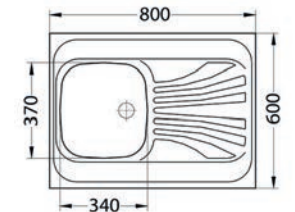

Classic 30 N / X / U

ROZMER 800 x 600 mm
VANIČKA 340 x 370 x (HV) mm
PRÍSLUŠENSTVO komplet 6/4 ventil sifón s odbočkou

Classic 30 N (HV 125) bez rámu pravý, ľavý **NAT** 61,- € Cena s DPH
Classic 30 X (HV 163) s rámom pravý, ľavý **NAT** 80,- € Cena s DPH
Classic 30 U (HV 125) univerzálny, bez rámu **NAT** 69,- € Cena s DPH