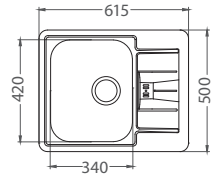

Line 60

ROZMER 615 x 500 mm
 VANIČKA 340 x 420 x 160 mm
 PRÍSLUŠENSTVO komplet 3,5" ventil a sifón s odbočkou na umývačku riadu

NAT **78,- €** Cena s DPH

DEK **99,- €** Cena s DPH

Line 110

ROZMER 615 x 500 mm
 VANIČKA 340 x 420 x 160 mm
 PRÍSLUŠENSTVO komplet 3,5" ventil a sifón s odbočkou na umývačku riadu