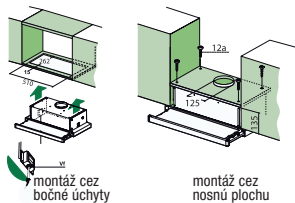

obj. č. 315.0547.796
129,- €
Nerez Cena s DPH