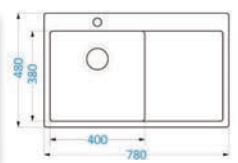

Quarto 30

ROZMER 780 x 480 mm
VANIČKA 400 x 380 x 190 mm
SKRINKA 450 mm
MATERIÁL BRS

VERZIA: IBA LAVÁ

BRS **279,- €** Cena s DPH