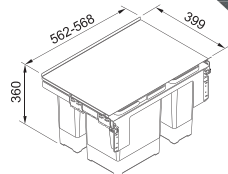

SESAMO

OBJEM	1 x 16 l / 2 x 8 l
ROZMER	311 x 235 x 334 mm
PREVEDENIE	pevný, montáž o dvere skrinky

16 l **31,- €** Cena s DPH
8 l **33,- €** Cena s DPH

ALADIN

OBJEM	1 x 16 l / 2 x 8 l
ROZMER	300 x 335 - 685 x 362 mm
PREVEDENIE	zabudovaný do skrinky, ručný výšuv

16 l 8 l **61,- €** Cena s DPH

EKKO ručný výšuv

OBJEM	2 x 16 l / 1 x 16 l + 2 x 8 l / 4 x 8 l
ROZMER	370 x 470 - 930 x 365 mm
PREVEDENIE	zabudovaný do skrinky, výšuvný

8 l 8 l **109,- €** Cena s DPH

EASYSORT 600-3-0
(obj.č. - 121.0494.192)

NOVINKA

SKRINKA	600 mm
OBJEM	3 x 14,5 l
PREVEDENIE	do kuchynských zásuviek osadených plnovýšvom alebo vysokými bočnicami
TRIEDENIE ODPADKOV	3 koše / výška košov 324 mm/
MINIM. MONTÁŽNY PRIESTOR	564 x 378 x 343 mm
FARBA	čierna
V CENE	Polica nad košom

14,5 l 14,5 l 14,5 l

67,- € Cena s DPH
doporučené plnovýšvy BLUM, GRAS, HETTICH

GARBO 45-2 čelný výšuv
(obj.č. - 121.0200.692)

SKRINKA	450 mm
OBJEM	1 x 12l, 1 x 18l
TRIEDENIE ODPADKOV	2 koše
MINIM. MONTÁŽNY PRIESTOR	412 x 399 x 375 mm
FARBA	šedá
V CENE	vrchnák na 12l kôš (obj.č. 133.0200.695) plnovýšuv s tlmením, ktorý zaručuje tichý dojazd

189,- € Cena s DPH

12 l 18 l

GARBO 50-3 čelný výšuv
(obj.č. - 121.0200.691)

SKRINKA	500 mm
OBJEM	1 x 8l, 2 x 12l
TRIEDENIE ODPADKOV	3 koše
MINIM. MONTÁŽNY PRIESTOR	462 x 399 x 375 mm
FARBA	šedá
V CENE	1 x vrchnák na 8l kôš (obj.č. - 133.0200.694) plnovýšuv s tlmením, ktorý zaručuje tichý dojazd

189,- € Cena s DPH

8 l 12 l 12 l

GARBO 60-2 čelný výšuv
(obj.č. - 121.0284.027)

SKRINKA	600 mm
OBJEM	2 x 18l
TRIEDENIE ODPADKOV	2 triediace koše
MINIM. MONTÁŽNY PRIESTOR	562 x 399 x 375 mm
FARBA	šedá
V CENE	1 x vrchnák na 18l kôš (obj.č. 133.0284.696) plnovýšuv s tlmením, ktorý zaručuje tichý dojazd

199,- € Cena s DPH

18 l 18 l

GARBO 60-3 čelný výšuv
(obj.č. - 121.0200.680)