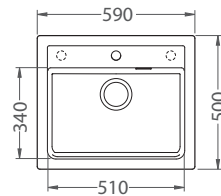

Atrix 30

ROZMER	590 x 500 mm
VANIČKA	510 x 340 x 195 mm
FARBA	11, 81, 55, 91
PRÍSLUŠENSTVO	Sifón s excentrickým otváraním a s odbočkou na umývačku riadu, špec. úchytky na spodnú montáž

HLBOKÁ VANIČKA

11	55	81	91
white	beige	beton	black

244,- € Cena s DPH