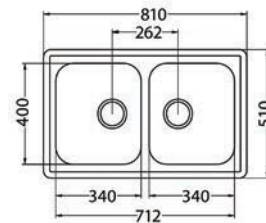

Elegant 40

ROZMER 810 x 510 mm
 VANIČKA 340 x 400 x 190 mm
 PRÍSLUŠENSTVO komplet 2x 3,5" ventil a sifón s odbočkou

SAT **285,- €** Cena s DPH

Praktik 100

ROZMER 980 x 500 mm
 VANIČKA 480 x 400 x 210 mm
 PRÍSLUŠENSTVO komplet excentrický 3,5" ventil so sifónom a odbočkou na umývačku riadu