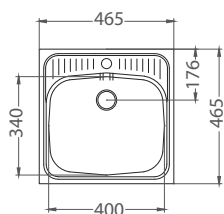

Basic 150

ROZMER 780 x 435 mm
VANIČKA 360 x 355 x 140 mm
PRÍSLUŠENSTVO komplet 6/4 ventil a sifón s odbočkou

NAT 61,- € Cena s DPH
DEK 84,- € Cena s DPH

Basic 80

ROZMER 860 x 435 mm
VANIČKA 370 x 340 x 150 mm
PRÍSLUŠENSTVO komplet 6/4 ventil a sifón s odbočkou

NAT 75,- € Cena s DPH
DEK 92,- € Cena s DPH

Basic 170

ROZMER 780 x 435 mm
VANIČKA 360 x 355 x 140 mm
PRÍSLUŠENSTVO komplet 6/4 ventil a sifón s odbočkou

NAT 57,- € Cena s DPH
DEK 80,- € Cena s DPH

Basic 170 - fi 90

ROZMER 780 x 435 mm
VANIČKA 360 x 355 x 140 mm
PRÍSLUŠENSTVO komplet 3,5" ventil a sifón s odbočkou na umývačku riadu

NAT 61,- € Cena s DPH
DEK 84,- € Cena s DPH

Basic 10

ROZMER 380 x 440 mm
VANIČKA 340 x 400 x 145 mm
PRÍSLUŠENSTVO komplet 6/4 ventil a sifón s odbočkou

NAT 55,- € Cena s DPH
DEK 80,- € Cena s DPH

Basic 10 - fi 90

ROZMER 380 x 440 mm
VANIČKA 340 x 400 x 145 mm
PRÍSLUŠENSTVO komplet 3,5" ventil a sifón s odbočkou na umývačku riadu

NAT 64,- € Cena s DPH
DEK 84,- € Cena s DPH

Basic 160

ROZMER 780 x 435 mm
VANIČKA 370 x 340 x 140 mm
PRÍSLUŠENSTVO komplet 2 x 6/4 ventil a sifón s odbočkou

NAT 92,- € Cena s DPH
DEK 111,- € Cena s DPH

Basic 160 - fi 90

ROZMER 780 x 435 mm
VANIČKA 370 x 340 x 140 mm
PRÍSLUŠENSTVO komplet 2 x 3,5" ventil a sifón s odbočkou

SAT 103,- € Cena s DPH
DEK 115,- € Cena s DPH

Basic 130

ROZMER 465 x 465 mm
VANIČKA 400 x 340 x 160 mm
PRÍSLUŠENSTVO komplet 6/4 ventil a sifón s odbočkou

NAT 86,- € Cena s DPH