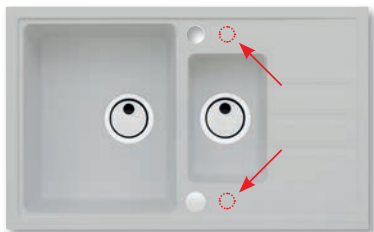

Predfrézovaný treť otvor pre dávkovač!

Formic 20

ROZMER	520 x 510 mm
VANIČKA	440 x 350 x 200 mm
SKRINKA	500 mm
FARBA	11, 81, 55, 91, 02, 03, 04, 05
PRÍSLUŠENSTVO	Sifón s excentrickým otváraním a s odbočkou na umývačku riadu

HLBOKÁ VANIČKA

11	55	81	91
white	beige	beton	black

188,- € Cena s DPH

02	03	04	05
pebble	chocol.	steel	Twilight

205,- € Cena s DPH

Predfrézovaný treť otvor pre dávkovač!

Formic 30

ROZMER	760 x 500 mm
VANIČKA	347 x 420 x 200 mm
SKRINKA	500 mm
FARBA	11, 81, 55, 91, 02, 03, 04, 05
PRÍSLUŠENSTVO	Sifón s excentrickým otváraním a s odbočkou na umývačku riadu

HLBOKÁ VANIČKA

11	55	81	91
white	beige	beton	black

218,- € Cena s DPH

02	03	04	05
pebble	chocol.	steel	Twilight

244,- € Cena s DPH

Špeciálny prepád v mieste kryčky

Meryll 30

ROZMER	620 x 480 mm
VANIČKA	330 x 405 x 200 mm
FARBA	11, 81, 55, 91
PRÍSLUŠENSTVO	Sifón s manuálnym otváraním a odbočkou na umývačku riadu

HLBOKÁ VANIČKA

11	55	81	91
white	beige	beton	black

211,- € Cena s DPH

Špeciálny prepád v mieste kryčky

Meryll 130

ROZMER	780 x 480 mm
VANIČKA	460 x 405 x 200 mm
FARBA	11, 81, 55, 91
PRÍSLUŠENSTVO	Sifón s manuálnym otváraním a odbočkou na umývačku riadu

HLBOKÁ VANIČKA

11	55	81	91
white	beige	beton	black

229,- € Cena s DPH

Predfrézovaný treť otvor pre dávkovač!

Meryll 70

ROZMER	780 x 480 mm
VANIČKA	330 x 405 x 200 mm 170 x 275 x 130 mm
FARBA	11, 81, 55, 91
PRÍSLUŠENSTVO	Sifón s manuálnym otváraním a odbočkou na umývačku riadu

HLBOKÁ VANIČKA

11	55	81	91
white	beige	beton	black

262,- € Cena s DPH

Meryll 40

ROZMER	680 x 480 mm
VANIČKA	380 x 405 x 200 mm
FARBA	11, 81, 55, 91
PRÍSLUŠENSTVO	sifón s manuálnym otváraním a odbočkou na umývačku riadu

NOVINKA HLBOKÁ VANIČKA

11	55	81	91
white	beige	beton	black

225,- € Cena s DPH

Doplňky k drezom pre drezy MERYLL, FORMIC, QUADRIX

Miska č. 1119835

ROZMER (Š x V)	170 x 400 mm
TYP	MERYLL, QUADRIX

69,- € Cena s DPH