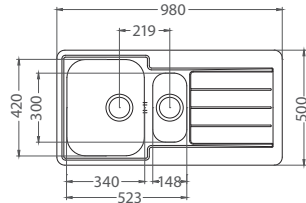

BRS **259,- €** Cena s DPH

Quarto 30

ROZMER 780 x 480 mm
 VANIČKA 400 x 380 x 190 mm
 SKRINKA 450 mm
 MATERIÁL BRS

VERZIA: IBA LAVÁ

BRS **279,- €** Cena s DPH

Line 10

ROZMER 980 x 500 mm
 VANIČKA 340 x 420 x 160 mm
 148 x 300 x 80 mm
 PRÍSLUŠENSTVO komplet 2 x 3,5" ventil a sifón s odbočkou