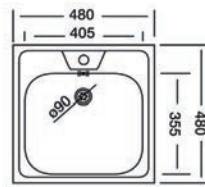

Form 10

ROZMER Ø 450 mm
VANIČKA Ø 385 x 155 mm
PRÍSLUŠENSTVO komplet 6/4 ventil a sifón s odbočkou

NAT 57,- € Cena s DPH
DEK 76,- € Cena s DPH

Form 10 - fi 90

ROZMER Ø 450 mm
VANIČKA Ø 385 x 155 mm
PRÍSLUŠENSTVO komplet 3,5" ventil a sifón s odbočkou na umývačku riadu

NAT 76,- € Cena s DPH
DEK 77,- € Cena s DPH

Form 30

ROZMER Ø 510
VANIČKA Ø 410 x 185 mm
PRÍSLUŠENSTVO komplet 3,5" ventil a sifón s odbočkou na umývačku riadu

HLBOKÁ VANIČKA
NAT 83,- € Cena s DPH
DEK 87,- € Cena s DPH

Form 40

ROZMER 832 x 437 mm
VANIČKA Ø 365 x 155 mm
PRÍSLUŠENSTVO komplet 3,5" ventil a sifón s odbočkou na umývačku riadu

NAT 92,- € Cena s DPH
DEK 102,- € Cena s DPH

Allux 70

ROZMER 480 x 480 mm
VANIČKA 405 x 355 x 155 mm
PRÍSLUŠENSTVO komplet 3,5" ventil a sifón s odbočkou na umývačku riadu

NAT 61,- € Cena s DPH

Form 50

ROZMER 832 x 437 mm
VANIČKA 2x Ø 365 x 155 mm
PRÍSLUŠENSTVO komplet 2 x 3,5" ventil so sifónom s odbočkou

NAT 106,- € Cena s DPH
DEK 108,- € Cena s DPH

Allux 30

ROZMER 780 x 490 mm
VANIČKA 400 x 350 x 160 mm
PRÍSLUŠENSTVO komplet 3,5" ventil a sifón s odbočkou na umývačku riadu

NAT 116,- € Cena s DPH

Classic 30 N / X / U

ROZMER 800 x 600 mm
VANIČKA 340 x 370 x (HV) mm
PRÍSLUŠENSTVO komplet 6/4 ventil sifón s odbočkou

Classic 30 N (HV 125) bez rámu pravý, ľavý **NAT** 61,- € Cena s DPH
Classic 30 X (HV 163) s rámom pravý, ľavý **NAT** 80,- € Cena s DPH
Classic 30 U (HV 125) univerzálny, bez rámu **NAT** 69,- € Cena s DPH

Classic 100

ROZMER 1200 x 600 mm
VANIČKA 340 x 370 x 160 mm
PRÍSLUŠENSTVO 2 x 6/4" ventil, sifón s prepadom, zadné čielko

VERZIA: ĽAVÁ, PRAVÁ

S dreveným rámom **NAT** 184,- € Cena s DPH

Classic 40

ROZMER 800 x 600 mm
VANIČKA 2 x 340 x 370 x 155 mm
PRÍSLUŠENSTVO komplet 2 x 6/4 ventil

Bez dreveného rámu, hĺbka vaničky 125 mm **NAT** 89,- € Cena s DPH
S dreveným rámom, hĺbka vaničky 153 mm **NAT** 103,- € Cena s DPH