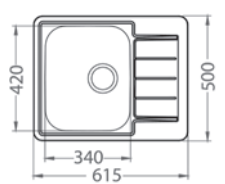

Line 60

ROZMER 615 x 500 mm
 VANIČKA 340 x 420 x 160 mm
 PRÍSLUŠENSTVO komplet 3,5" ventil a sifón s odbočkou na umývačku riadu

NAT **78,- €** Cena s DPH

DEK **99,- €** Cena s DPH

Line 110

ROZMER 615 x 500 mm
 VANIČKA 340 x 420 x 160 mm
 PRÍSLUŠENSTVO komplet 3,5" ventil a sifón s odbočkou na umývačku riadu