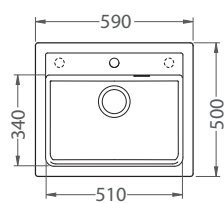

Atrox

Atrox 40

ROZMER	790 x 500 mm
VANIČKA	710 x 340 x 195 mm
FARBA	11, 55, 81, 91
PRÍSLUŠENSTVO	sifón s excentrickým otváraním a s odbočkou na umývačku riadu podrezované 2 otvory /z toho 1 pre excenter/

268,- € Cena s DPH

Atrox 20

ROZMER	470 x 500 mm
VANIČKA	390 x 340 x 195 mm
FARBA	11, 81, 55, 91
PRÍSLUŠENSTVO	Sifón s excentrickým otváraním a s odbočkou na umývačku riadu

194,- € Cena s DPH

Atrox 50

ROZMER	790 x 500 mm
VANIČKA	390 x 340 x 195 mm 300 x 340 x 195 mm
FARBA	11, 81, 55, 91
PRÍSLUŠENSTVO	Sifón s excentrickým otváraním a s odbočkou na umývačku riadu

247,- € Cena s DPH

Atrox 30

ROZMER	590 x 500 mm
VANIČKA	510 x 340 x 195 mm
FARBA	11, 81, 55, 91
PRÍSLUŠENSTVO	Sifón s excentrickým otváraním a s odbočkou na umývačku riadu

214,- € Cena s DPH

Atrox 10

ROZMER	400 x 500 mm
VANIČKA	320 x 340 x 195 mm
FARBA	11, 55, 81, 91
PRÍSLUŠENSTVO	sifón s excentrickým otváraním a s odbočkou na umývačku riadu /z toho 1 pre excenter/

179,- € Cena s DPH

Doplnky pre drezy ATROX na zakúpenie

Doska Atrox č. 1016018	Miska Atrox č. 1 – GN 1/2	Miska Atrox č. 2 – GN 1/2 P	Miska Atrox č. 3 – GN 1/3
ROZMER (Š x V) 240 x 355 mm	ROZMER (Š x V) 265 x 325 mm	ROZMER (Š x V) 265 x 325 mm	ROZMER (Š x V) 176 x 325 mm
TYP drevo	TYP hlbka 40, 100 mm	TYP hlbka 40, 100 mm	TYP hlbka 40, 100 mm
32,- € Cena s DPH	40 / 32,- € Cena s DPH 100 / 43,- € Cena s DPH	40 / 48,- € Cena s DPH 100 / 99,- € Cena s DPH	40 / 32,- € Cena s DPH 100 / 46,- € Cena s DPH