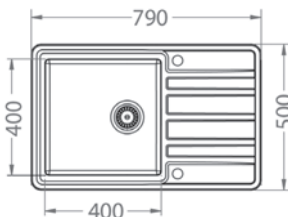

Rando 30

ROZMER 790 x 500 mm
VANIČKA 400 x 400 x 205 mm
PRÍSLUŠENSTVO komplet excentrický 3,5" ventil s odbočkou na umývačku riadu

NA OBJEDNÁVKU HLBOKÁ VANIČKA

SAT **324,- €** Cena s DPH