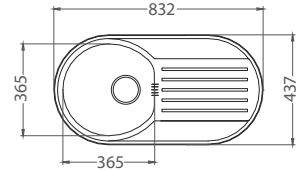

Form 30

ROZMER Ø 510
VANIČKA Ø 410 x 185 mm
PRÍSLUŠENSTVO komplet 3,5" ventil a sifón s odbočkou na umývačku riadu

HLBOKÁ VANIČKA
NAT 83,- € Cena s DPH
DEK 87,- € Cena s DPH

Form 40

ROZMER 832 x 437 mm
VANIČKA Ø 365 x 155 mm
PRÍSLUŠENSTVO komplet 3,5" ventil a sifón s odbočkou na umývačku riadu

NAT 92,- € Cena s DPH
DEK 102,- € Cena s DPH