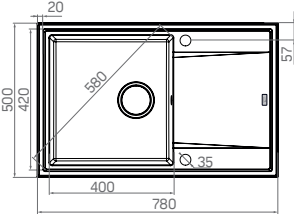

59,- €
Akciová cena s DPH

Běžová farba v predaji od 10/2023

POLA
ROZMER (Š x v) 236 x 458 mm
ŠTRUKTÚRA POVRCHU / FARBA čierna/chrom, béžová/chrom, sivá/chrom, kartuša 25 mm.

119,- €
Akciová cena s DPH

MADERA
ROZMER (Š x v) 345,5 x 218 mm
ŠTRUKTÚRA POVRCHU / FARBA čierna, béžová, kartuša 40 mm

59,- €
Akciová cena s DPH

IGA
ROZMER (Š x v) 251 x 122 mm
ŠTRUKTÚRA POVRCHU / FARBA čierna, béžová, kartuša 40 mm

45,- €
Akciová cena s DPH

LUNA
ROZMER (Š x v) 353 x 259 mm
ŠTRUKTÚRA POVRCHU / FARBA čierna, béžová, sivá, kartuša 35 mm

109,- €
Akciová cena s DPH

DAGA
ROZMER (Š x v) 251 x 164 mm
ŠTRUKTÚRA POVRCHU / FARBA čierna, béžová, kartuša 35 mm

59,- €
Akciová cena s DPH

Alvo 80
ROZMER 780 x 500 mm
VANIČKA 400 x 420 x 170 mm
SKRINKA 600 mm
FARBA čierny, béžový, sivý
PRÍSLUŠENSTVO komplet sifón s excentrickým ovládaním s odbočkou na umývačku riadu, obojstranný