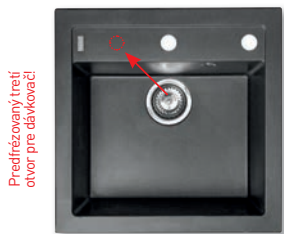

Predfrézovaný treť otvor pre dávkovač!