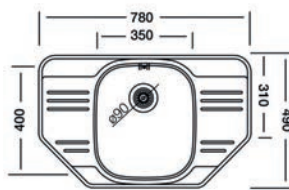

Allux 30

ROZMER 780 x 490 mm
VANIČKA 400 x 350 x 160 mm
PRÍSLUŠENSTVO komplet 3,5" ventil a sifón s odbočkou na umývačku riadu

NAT 116,- € Cena s DPH