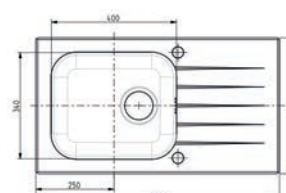

Altone 20

ROZMER	780 x 435 mm
VANIČKA	400 x 340 x 187 mm
FARBA	čierna/SAT, biela/SAT, sivá/SAT
PRÍSLUŠENSTVO	komplet excentrický 3,5" ventil so sifónom s odbočkou

HLBOKÁ VANIČKA

Nedoporučuje sa montáž drviča odpadu.

Čierna **227,- €** Cena s DPH

Biela **227,- €** Cena s DPH

Sivá **227,- €** Cena s DPH