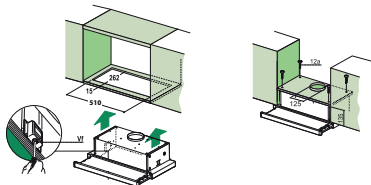

obj. č. 315.0547.798
149,- €
Čierny Cena s DPH