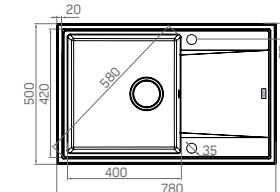

Alvo 80

ROZMER	780 x 500 mm
VANIČKA	400 x 420 x 170 mm
SKRINKA	600 mm
FARBA	čierny, béžový, sivý
PRÍSLUŠENSTVO	komplet sifón s excentrickým ovládaním s odbočkou na umývačku riadu, obojstranný

béžový, sivý, čierny
159,- €
Akciová cena drezu so sifónom, s DPH