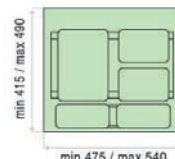

RP 901 do kuchynských zásuviek

ROZMER	min 475 x 415 mm max 540 x 490 / výška 300 mm
FARBA	tmavosivá / svetlosivá
SKRINKKA	od 600 mm
OBSAH	1 x 16l, 2 x 7,5 l

16 l 7,5 l 7,5 l **69,- €**
Cena s DPH