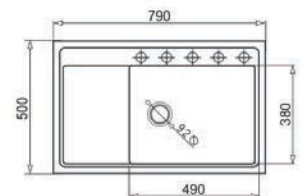

259,- €
Akciová cena s DPH

POLA
ROZMER (Š x v) 236 x 458 mm
ŠTRUKTÚRA POVRCHU / FARBA čierna/chrom, béžová/chrom, sivá/chrom, kartuša 25 mm.

265,- €
Akciová cena s DPH

Alvo 50
ROZMER 670 x 440 mm
VANIČKA 420 x 340 x 165 mm
SKRINKA 500 mm
FARBA čierna, béžová, sivá
PRÍSLUŠENSTVO komplet sifón s manuálnym ovládaním, krytka 2. otvoru, sifón s odbočkou na umývačku riadu, obojstranný

219,- €
Akciová cena s DPH

POLA
ROZMER (Š x v) 236 x 458 mm
ŠTRUKTÚRA POVRCHU / FARBA čierna/chrom, béžová/chrom, sivá/chrom, kartuša 25 mm.

229,- €
Akciová cena s DPH

CAMEA 1B 1D

ROZMER	790 x 500 mm
VANIČKA	490 x 380 x 190 mm
SKRINKA	600 mm
FARBA	Volcano, Ivory, Industrial grey
PRÍSLUŠENSTVO	komplet sífón s excentrickým ovládaním a odbočkou na umývačku riadu, lave, pravé

←60→

VERZIA ĽAVÁ

209,- €
Akciová cena drezu so sífónom, s DPH

CAMEA 1B 1D

ROZMER	790 x 500 mm
VANIČKA	490 x 380 x 190 mm
SKRINKA	600 mm
FARBA	Volcano, Ivory, Industrial grey
PRÍSLUŠENSTVO	komplet sífón s excentrickým ovládaním a odbočkou na umývačku riadu, lave, pravé