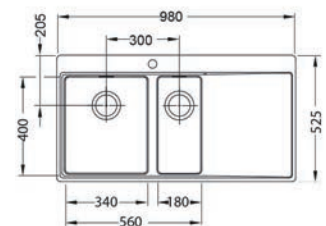

Pure 50

ROZMER 860 x 525 mm
VANIČKA 500 x 400 x 205 mm
PRÍSLUŠENSTVO komplet excentrický 3,5" ventil s odbočkou na umývačku riadu

HLBOKÁ VANIČKA
NA OBJEDNÁVKU
VERZIA: ĽAVÁ, PRAVÁ
KMB 382,- € Cena s DPH

Pure 60

ROZMER 980 x 525 mm
VANIČKA 340 x 400 x 205 mm
180 x 400 x 150 mm
PRÍSLUŠENSTVO komplet excentrický 3,5" ventil s odbočkou na umývačku riadu

HLBOKÁ VANIČKA
NA OBJEDNÁVKU
VERZIA: ĽAVÁ, PRAVÁ
KMB 521,- € Cena s DPH