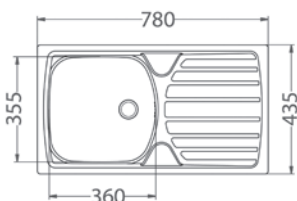

NAT 61,- € Cena s DPH
DEK 84,- € Cena s DPH

Basic 80

ROZMER 860 x 435 mm
 VANIČKA 370 x 340 x 150 mm
 PRÍSLUŠENSTVO komplet 6/4 ventil a sifón s odbočkou

NAT 75,- € Cena s DPH
DEK 92,- € Cena s DPH

Basic 170