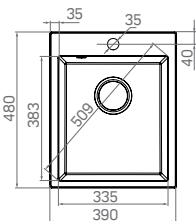

5,- € Cena s DPH

Alvo 10

ROZMER	390 x 480 mm
VANIČKA	335 x 383 x 190 mm
SKRINKA	400 mm
FARBA	čierna
PRÍSLUŠENSTVO	komplet sifón s manuálnym ovládaním a odbočkou na umývačku riadu

čierny
129,- €
Akciová cena drezu so sifónom, s DPH