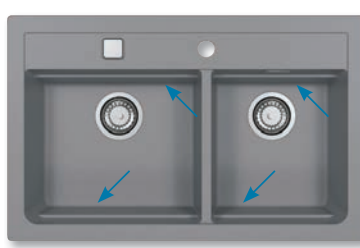

268,- € Cena s DPH

Atrox 20

ROZMER	470 x 500 mm
VANIČKA	390 x 340 x 195 mm
FARBA	11, 81, 55, 91
PRÍSLUŠENSTVO	Sifón s excentrickým otváraním a s odbočkou na umývačku riadu

194,- € Cena s DPH

Atrox 50

ROZMER	790 x 500 mm
VANIČKA	390 x 340 x 195 mm 300 x 340 x 195 mm
FARBA	11, 81, 55, 91
PRÍSLUŠENSTVO	Sifón s excentrickým otváraním a s odbočkou na umývačku riadu