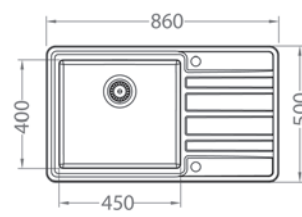

Rando 50

ROZMER 860 x 500 mm
VANIČKA 450 x 400 x 205 mm
PRÍSLUŠENSTVO komplet excentrický 3,5" ventil s odbočkou na umývačku riadu

HLBOKÁ VANIČKA NA OBJEDNÁVKU

VERZIA: ĽAVÁ, PRAVÁ

SAT **348,- €** Cena s DPH