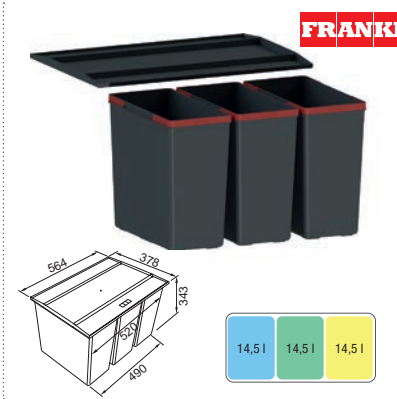

EASYSORT 600-3-0
(obj.č. - 121.0494.192)

NOVINKA

SKRINKA	600 mm
OBJEM	3 x 14,5 l
PREVEDENIE	do kuchynských zásuviek osadených plnovýšvom alebo vysokými bočnicami
TRIEDENIE ODPADKOV	3 koše / výška košov 324 mm/
MINIM. MONTÁŽNY PRIESTOR	564 x 378 x 343 mm
FARBA	čierna
V CENE	Polica nad košom

14,5 l 14,5 l 14,5 l

67,- € Cena s DPH
doporučené plnovýšvy BLUM, GRAS, HETTICH