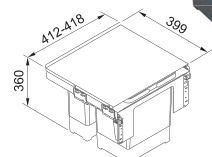

SESAMO

OBJEM	1 x 16 l / 2 x 8 l
ROZMER	311 x 235 x 334 mm
PREVEDENIE	pevný, montáž o dvere skrinky

16 l **31,- €** Cena s DPH
8 l **33,- €** Cena s DPH

ALADIN

OBJEM	1 x 16 l / 2 x 8 l
ROZMER	300 x 335 - 685 x 362 mm
PREVEDENIE	zabudovaný do skrinky, ručný výšuv

16 l 8 l **61,- €** Cena s DPH

EKKO ručný výšuv

OBJEM	2 x 16 l / 1 x 16 l + 2 x 8 l / 4 x 8 l
ROZMER	370 x 470 - 930 x 365 mm
PREVEDENIE	zabudovaný do skrinky, výšuvný

8 l 8 l **109,- €** Cena s DPH

EASYSORT 600-3-0
(obj.č. - 121.0494.192)

NOVINKA

SKRINKA	600 mm
OBJEM	3 x 14,5 l
PREVEDENIE	do kuchynských zásuviek osadených plnovýšvom alebo vysokými bočnicami
TRIEDENIE ODPADKOV	3 koše / výška košov 324 mm/
MINIM. MONTÁŽNY PRIESTOR	564 x 378 x 343 mm
FARBA	čierna
V CENE	Polica nad košom

14,5 l 14,5 l 14,5 l

67,- € Cena s DPH
doporučené plnovýšvy BLUM, GRAS, HETTICH

GARBO 45-2 čelný výšuv
(obj.č. - 121.0200.692)

SKRINKA	450 mm
OBJEM	1 x 12l, 1 x 18l
TRIEDENIE ODPADKOV	2 koše
MINIM. MONTÁŽNY PRIESTOR	412 x 399 x 375 mm
FARBA	šedá
V CENE	vrchnák na 12l kôš (obj.č. 133.0200.695) plnovýšuv s tlmením, ktorý zaručuje tichý dojazd

189,- € Cena s DPH

12 l 18 l

GARBO 50-3 čelný výšuv
(obj.č. - 121.0200.691)

SKRINKA	500 mm
OBJEM	1 x 8l, 2 x 12l
TRIEDENIE ODPADKOV	3 koše
MINIM. MONTÁŽNY PRIESTOR	462 x 399 x 375 mm
FARBA	šedá
V CENE	1 x vrchnák na 8l kôš (obj.č. - 133.0200.694) plnovýšuv s tlmením, ktorý zaručuje tichý dojazd

189,- € Cena s DPH

8 l 12 l 12 l

GARBO 60-2 čelný výšuv
(obj.č. - 121.0284.027)

SKRINKA	600 mm
OBJEM	2 x 18l
TRIEDENIE ODPADKOV	2 triediace koše
MINIM. MONTÁŽNY PRIESTOR	562 x 399 x 375 mm
FARBA	šedá
V CENE	1 x vrchnák na 18l kôš (obj.č. 133.0284.696) plnovýšuv s tlmením, ktorý zaručuje tichý dojazd

199,- € Cena s DPH

18 l 18 l

GARBO 60-3 čelný výšuv
(obj.č. - 121.0200.680)