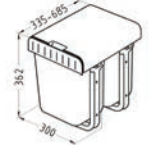

SESAMO

OBJEM	1 x 16 l / 2 x 8 l
ROZMER	311 x 235 x 334 mm
PREVEDENIE	pevný, montáž o dvere skrinky

16 l **31,- €** Cena s DPH
8 l **33,- €** Cena s DPH

ALADIN

OBJEM	1 x 16 l / 2 x 8 l
ROZMER	300 x 335 - 685 x 362 mm
PREVEDENIE	zabudovaný do skrinky, ručný výšuv

16 l 8 l **61,- €** Cena s DPH