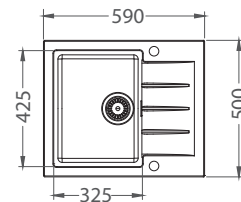

Cadit

Cadit 10

ROZMER	590 x 500 mm
VANIČKA	325 x 425 x 198 mm
FARBA	11, 81, 55, 91
PRÍSLUŠENSTVO	Sifón s excentrickým otváraním a s odbočkou na umývačku riadu

HLBOKÁ VANIČKA

215,- € Cena s DPH

Cadit 20

ROZMER	790 x 500 mm
VANIČKA	375 x 425 x 198 mm
FARBA	11, 81, 55, 91
PRÍSLUŠENSTVO	Sifón s excentrickým otváraním a s odbočkou na umývačku riadu

HLBOKÁ VANIČKA

225,- € Cena s DPH

Cadit 40

ROZMER	860 x 500 mm
VANIČKA	445 x 425 x 198 mm
FARBA	11, 81, 55, 91
PRÍSLUŠENSTVO	Sifón s excentrickým otváraním a s odbočkou na umývačku riadu

HLBOKÁ VANIČKA

232,- € Cena s DPH

Cadit 50

ROZMER	1000 x 500 mm
VANIČKA	475 x 425 x 198 mm
FARBA	11, 55, 81, 91
PRÍSLUŠENSTVO	sifón s excentrickým otváraním a s odbočkou na umývačku riadu

HLBOKÁ VANIČKA

270,- € Cena s DPH

Cadit 70

ROZMER	790 x 500 mm
VANIČKA	330 x 425 x 200 mm 170 x 340 x 140 mm
FARBA	11, 81, 55, 91
PRÍSLUŠENSTVO	Sifón s excentrickým otváraním a s odbočkou na umývačku riadu

HLBOKÁ VANIČKA

230,- € Cena s DPH

Cadit 80

ROZMER	1000 x 500 mm
VANIČKA	330 x 425 x 200 mm 170 x 340 x 140 mm
FARBA	11, 55, 81, 91
PRÍSLUŠENSTVO	sifón s excentrickým otváraním a odbočkou na umývačku riadu

NOVINKA HLBOKÁ VANIČKA

275,- € Cena s DPH

Doplňky k drezom CADIT na zakúpenie

Doska Cadit

č. 1133157	
ROZMER (š x v)	440 x 250 mm
TYP	drevo

42,- € Cena s DPH

Miska

č. 1122700	
ROZMER (š x v)	260 x 165 mm
TYP	MERYLL 70 a CADIT 70

69,- € Cena s DPH

ALLROUND odkvapávací rošt

ROZMER (š x v)	325 x 450 mm
PREVEDENIE	nerez/ silikon čierny
TYP	MERYLL, FORMIC, QUADRIX

26,- € Cena s DPH