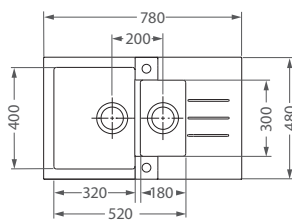

Rock 70

ROZMER	780 x 480 mm
VANIČKA	320 x 400 x 180 mm 180 x 300 x 120 mm
FARBA	11, 55, 81, 91, 02, 03, 04, 05
PRÍSLUŠENSTVO	Sifón s excentrickým otváraním a s odbočkou na umývačku riadu

GRL

GRL+

←60→

11	55	81	91
white	beige	beton	black

225,- € Cena s DPH

02	03	04	05
pebble	chocol.	steel	Twilight

249,- € Cena s DPH