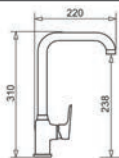

SILVIO

ROZMER (Š x V)	220 x 310 mm
FARBA	Volcano, Ivory, Industrial grey
VLASTNOSTI	Tlaková, zmiešavacia, otočná, keramická kartuša

89,- €
Akciová cena s DPH