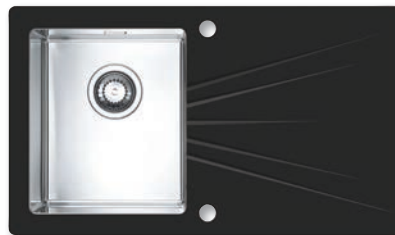

Karat 10

ROZMER	860 x 540 mm
VANIČKA	340 x 400 x 200 mm
FARBA	čierna/SAT, biela/SAT
PRÍSLUŠENSTVO	pop up sifón s odbočkou

HLBOKÁ VANIČKA

NA OBJEDNÁVKU VERZIA: ĽAVÁ, PRAVÁ

Nedoporučuje sa montáž drviča odpadu.

Čierna **546,- €** Cena s DPH

Biela **590,- €** Cena s DPH