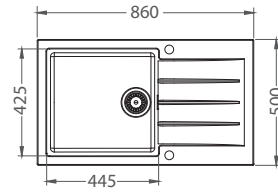

289,- €
Cena s DPH

Siros

ROZMER: 206 x 297 mm
FARBA: Chróm s vyťahovacou koncovkou

369,- €
Cena s DPH

Cadit 40

ROZMER: 860 x 500 mm
VANIČKA: 445 x 425 x 200 mm
FARBA: 55, 81, 91

PRÍSLUŠENSTVO: Sifón s excentrickým otváraním a s odbočkou na umývačku riadu