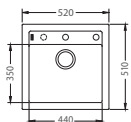

HLBOKÁ VANIČKA
NA OBJEDNÁVKU

Formic 20

ROZMER	520 x 510 x 200 mm
VANIČKA	440 x 350 x 200 mm
SKRINKA	I: 500 mm, U: 600 mm
FARBA	02, 03, 04, 05
PRÍSLUŠENSTVO	Sifón s excentrickým otváraním a s odbočkou