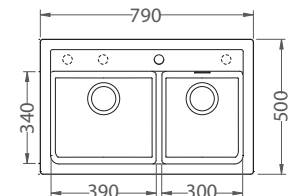

Atrix 50

ROZMER	790 x 500 mm
VANIČKA	390 x 340 x 195 mm
FARBA	11, 81, 55, 91
PRÍSLUŠENSTVO	Sifón s excentrickým otváraním a s odbočkou na umývačku riadu, špec. úchytky na spodnú montáž

HLBOKÁ VANIČKA

11	55	81	91
white	beige	beton	black

277,- € Cena s DPH