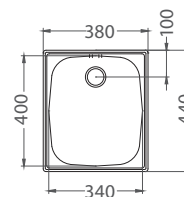

Basic 10

ROZMER 380 x 440 mm
VANIČKA 340 x 400 x 145 mm
PRÍSLUŠENSTVO komplet 6/4 ventil a sifón s odbočkou

NAT 55,- € Cena s DPH
DEK 80,- € Cena s DPH

Basic 10 - fi 90

ROZMER 380 x 440 mm
VANIČKA 340 x 400 x 145 mm
PRÍSLUŠENSTVO komplet 3,5" ventil a sifón s odbočkou na umývačku riadu

NAT 64,- € Cena s DPH
DEK 84,- € Cena s DPH