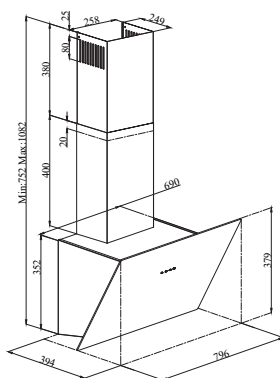

Príslušenstvo za príplatok:
carbon filter - YT971.1000.66 - **15,- €**

Do vypredania zásob.

Model Strong **SILVERLINE**

MONTÁŽNA ŠÍRKA	600 mm
VÝKON MOTORA	210 W
SACÍ VÝKON (MAX)	700 m³/h
HLUČNOSŤ (MIN-MAX)	41 – 62 dB
PRIEMER VÝVODU	120/150 mm
POPIS	- 3 rýchlostí - energetická trieda A+ - predný panel: porcelán kombi s corianom - farba : palisander - tichý chod - technológia motorov EC - osvetlenie LED pás 14 W

329,- €
Cena s DPH

Palisander