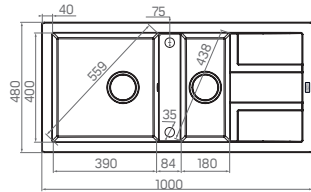

Alvo 100
ROZMER 1000 x 480 mm
VANIČKA 400 x 390 x 170 mm
400 x 180 x 170 mm
SKRINKA 800 mm
FARBA čierny
PRÍSLUŠENSTVO komplet sifón s excentrickým ovládaním s odbočkou na umývačku riadu, obojstranný

čierny

179,- €
Akciová cena drezu so sifónom, s DPH

LUNA chróm

ROZMER (Š x v) 353 x 259 mm
ŠTRUKTÚRA POVRCHU / FARBA chrom, kartuša 35 mm

99,- €
Akciová cena s DPH

Elza - L
ROZMER (Š x v) 360 x 455 mm
ŠTRUKTÚRA POVRCHU / FARBA chróm/farebné ohýbné rameno - béžové, čierne, sivé

59,- €
Akciová cena s DPH

Běžová farba v predaji od 10/2023

POLA
ROZMER (Š x v) 236 x 458 mm
ŠTRUKTÚRA POVRCHU / FARBA čierna/chrom, béžová/chrom, sivá/chrom, kartuša 25 mm.

119,- €
Akciová cena s DPH

MADERA
ROZMER (Š x v) 345,5 x 218 mm
ŠTRUKTÚRA POVRCHU / FARBA čierna, béžová, kartuša 40 mm

59,- €
Akciová cena s DPH

IGA
ROZMER (Š x v) 251 x 122 mm
ŠTRUKTÚRA POVRCHU / FARBA čierna, béžová, kartuša 40 mm

45,- €
Akciová cena s DPH

LUNA
ROZMER (Š x v) 353 x 259 mm
ŠTRUKTÚRA POVRCHU / FARBA čierna, béžová, sivá, kartuša 35 mm

109,- €
Akciová cena s DPH

DAGA
ROZMER (Š x v) 251 x 164 mm
ŠTRUKTÚRA POVRCHU / FARBA čierna, béžová, kartuša 35 mm

59,- €
Akciová cena s DPH

Alvo 80
ROZMER 780 x 500 mm
VANIČKA 400 x 420 x 170 mm
SKRINKA 600 mm
FARBA čierny, béžový, sivý
PRÍSLUŠENSTVO komplet sifón s excentrickým ovládaním s odbočkou na umývačku riadu, obojstranný

běžový sivý čierny

NIŽŠIA CENA za SET

Elza - L
ROZMER (Š x v) 360 x 455 mm
ŠTRUKTÚRA POVRCHU / FARBA chróm/farebné ohýbné rameno - béžové, čierne, sivé

209,- €
Akciová cena s DPH

LUNA
ROZMER (Š x v) 353 x 259 mm
ŠTRUKTÚRA POVRCHU / FARBA čierna, béžová, sivá, kartuša 35 mm

259,- €
Akciová cena s DPH

POLA
ROZMER (Š x v) 236 x 458 mm
ŠTRUKTÚRA POVRCHU / FARBA čierna/chrom, béžová/chrom, sivá/chrom, kartuša 25 mm.

265,- €
Akciová cena s DPH