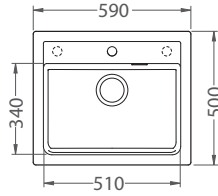

ROZMER: 251 x 164 mm
FARBA: čierna, béžová

199,- €
Cena s DPH

Dita

ROZMER: 251 x 342 mm
FARBA: Nerez

185,- €
Cena s DPH

Zárezy po stranách vaničiek pre uloženie gastro misiek

Predfrézovaný tretí otvor pre dávkovač!