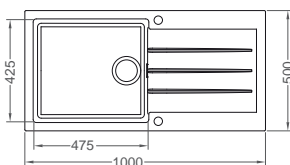

Cadit 50

ROZMER	1000 x 500 mm
VANIČKA	475 x 425 x 198 mm
FARBA	11, 55, 81, 91
PRÍSLUŠENSTVO	sifón s excentrickým otváraním a s odbočkou na umývačku riadu

HLBOKÁ VANIČKA

270,- € Cena s DPH