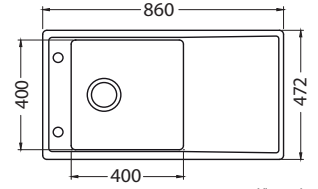

Stricto 10

ROZMER 790 x 472 mm
VANIČKA 340 x 400 x 205 mm
PRÍSLUŠENSTVO komplet excentrický 3,5" ventil s odbočkou na umývačku riadu

HLBOKÁ VANIČKA
NA OBJEDNÁVKU
VERZIA: ĽAVÁ, PRAVÁ
KMB 408,- € Cena s DPH

Stricto 20 UNIVERSAL

ROZMER 860 x 472 mm
VANIČKA 400 x 400 x 205 mm
PRÍSLUŠENSTVO komplet excentrický 3,5" ventil s odbočkou na umývačku riadu

HLBOKÁ VANIČKA
NA OBJEDNÁVKU
KMB 412,- € Cena s DPH

Viac o dreze Stricto 20