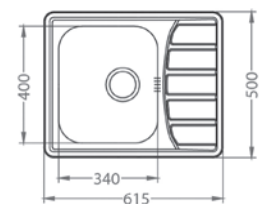

Zoom 10

ROZMER 615 x 500 mm
VANIČKA 340 x 370 x 155 mm
PRÍSLUŠENSTVO komplet 3,5" ventil a sifón s odbočkou na umývačku riadu

NAT **65,- €** Cena s DPH
DEK **88,- €** Cena s DPH

Zoom 10 MAXIM

ROZMER 615 x 500 mm
VANIČKA 340 x 400 x 195 mm
PRÍSLUŠENSTVO komplet 3,5" ventil a sifón s odbočkou na umývačku riadu

HLBOKÁ VANIČKA
SAT **139,- €** Cena s DPH