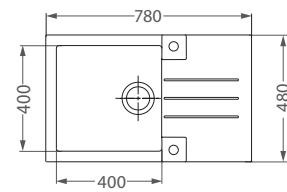

ROZMER: 177 x 328 mm
FARBA: Chróm

296,- €
Cena s DPH

Siros

ROZMER: 206 x 297 mm
FARBA: Chróm s vyťahovacou koncovkou

376,- €
Cena s DPH

Rock 130

ROZMER: 780 x 480 mm
VANIČKA: 400 x 400 x 180 mm
FARBA: 55, 81, 91