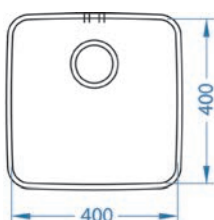

Variant 40

ROZMER	340 x 400 mm
VANIČKA	340 x 400 x 180 mm
PRÍSLUŠENSTVO	komplet 3,5" ventil a sifón s odbočkou na umývačku riadu

HLBOKÁ VANIČKA

SAT **77,- €** Cena s DPH

Luno 20

ROZMER	340 x 400 mm
VANIČKA	340 x 400 x 180 mm
PRÍSLUŠENSTVO	komplet 3,5" ventil a sifón s odbočkou na umývačku riadu

HLBOKÁ VANIČKA

SAT **119,- €** Cena s DPH

Luno 30

ROZMER	400 x 400 mm
VANIČKA	400 x 400 x 180 mm
PRÍSLUŠENSTVO	komplet 3,5" ventil a sifón s odbočkou na umývačku riadu

HLBOKÁ VANIČKA

SAT **130,- €** Cena s DPH

Luno 40

ROZMER	480 x 400 mm
VANIČKA	480 x 400 x 180 mm
PRÍSLUŠENSTVO	komplet 3,5" ventil a sifón s odbočkou na umývačku riadu

HLBOKÁ VANIČKA

SAT **150,- €** Cena s DPH

Kombino 10

ROZMER	217 x 437 mm
VANIČKA	180 x 400 x 140 mm
PRÍSLUŠENSTVO	komplet 3,5" ventil a sifón s odbočkou na umývačku riadu

HLBOKÁ VANIČKA

SAT **195,- €** Cena s DPH

Kombino 30

ROZMER	440 x 440 mm
VANIČKA	400 x 400 x 195 mm
PRÍSLUŠENSTVO	komplet 3,5" ventil a sifón s odbočkou na umývačku riadu

HLBOKÁ VANIČKA

SAT **239,- €** Cena s DPH

Kombino 40

ROZMER	488 x 438 x 200 mm
VANIČKA	450 x 400 x 200 mm
PRÍSLUŠENSTVO	komplet 3,5" ventil a sifón s odbočkou na umývačku riadu

HLBOKÁ VANIČKA

SAT **262,- €** Cena s DPH

Kombino 50

ROZMER	542 x 442 mm
VANIČKA	500 x 400 x 195 mm
PRÍSLUŠENSTVO	komplet 3,5" ventil a sifón s odbočkou na umývačku riadu

HLBOKÁ VANIČKA

SAT **280,- €** Cena s DPH