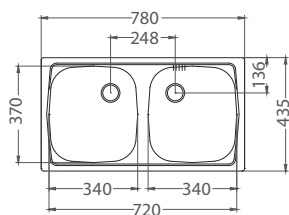

ROZMER 380 x 440 mm
 VANIČKA 340 x 400 x 145 mm
 PRÍSLUŠENSTVO komplet 3,5" ventil a sifón s odbočkou na umývačku riadu

NAT 64,- € Cena s DPH
DEK 84,- € Cena s DPH

Basic 160

ROZMER 780 x 435 mm
 VANIČKA 370 x 340 x 140 mm
 PRÍSLUŠENSTVO komplet 2 x 6/4 ventil a sifón s odbočkou