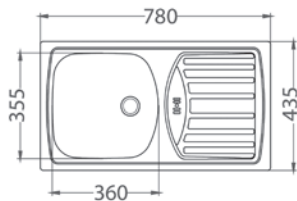

TYP
Praktik 100, 120, 130
Galeo 10, 20, 30

29,- €
Cena s DPH

č. 1130537

TYP
Kombino 10, 20, 30,
40, 50

17,- €
Cena s DPH

Basic 150

ROZMER 780 x 435 mm
 VANIČKA 360 x 355 x 140 mm
 PRÍSLUŠENSTVO komplet 6/4 ventil a sifón s odbočkou