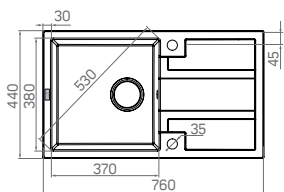

Alvo 70

ROZMER	760 x 440 mm
VANIČKA	380 x 370 x 180 mm
SKRINKA	500 mm
FARBA	čierny, béžový, sivý
PRÍSLUŠENSTVO	komplet sifón s excentrickým ovládaním s odbočkou na umývačku riadu, obojstranný

béžový, sivý, čierny
145,- €
Akciová cena drezu so sifónom, s DPH