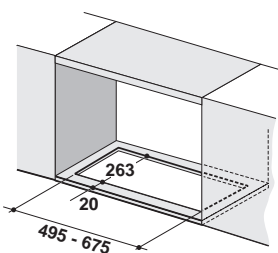

Nakres je platný aj pre FBFE XS A 70

Príslušenstvo za príplatok:
pachový filter s aktívnym uhlím UF05 - 112.0016.755 - **17,- €**

spätná klapka: ZK 150 - 133.0056.646 - **18,- €**
spätná klapka: ZK 120F - 112.0538.026 - **18,- €**