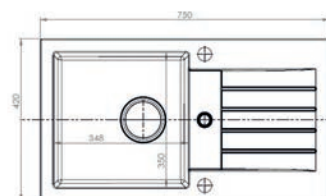

147,- € Cena s DPH

Galapagos

ROZMER	770 x 430 mm
VANIČKA	370 x 380 x 155 mm
FARBA	11, 55, 91
PRÍSLUŠENSTVO	Sifón s excentrickým otváraním a s odbočkou na umývačku riadu

172,- € Cena s DPH

Niro 30

ROZMER	580 x 420 mm
VANIČKA	350 x 320 x 156 mm
FARBA	55, 91
PRÍSLUŠENSTVO	Sifón s manuálnym otváraním a s odbočkou na umývačku. Krytka chróm, bez úchytiak, možnosť uchytenia iba na silikon - nie je súčasťou dodávky

142,- € Cena s DPH

Niro 130

ROZMER	750 x 420 mm
VANIČKA	350 x 350 x 156 mm
FARBA	55, 91
PRÍSLUŠENSTVO	Sifón s manuálnym otváraním a s odbočkou na umývačku. Krytka chróm, bez úchytiak, možnosť uchytenia iba na silikon - nie je súčasťou dodávky