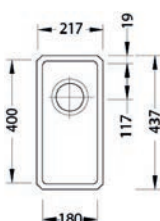

HLBOKÁ VANIČKA

SAT **130,- €** Cena s DPH

Luno 40

ROZMER	480 x 400 mm
VANIČKA	480 x 400 x 180 mm
PRÍSLUŠENSTVO	komplet 3,5" ventil a sifón s odbočkou na umývačku riadu

HLBOKÁ VANIČKA

SAT **150,- €** Cena s DPH