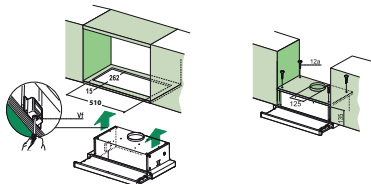

obj. č. 315.0547.797
149,- €
Biely Cena s DPH

UF 20
POPIS
pachový filter
s aktívnym uhlím

17,- €
Cena s DPH

ZK 120 F
POPIS
spätná klapka k odsáva.:
FTC 632L GR/XS, FBI 525 XS HCS,
FBI 705 XS HCS

ZK120F - ø120 mm 18,- €
112.0538.026 Cena s DPH

ZK 120 / 150
POPIS
spätná klapka

ZK120 - ø120 mm 18,- €
133.0058.472 Cena s DPH
ZK150 - ø150 mm 18,- €
133.0056.646 Cena s DPH

Cooker Hood cleaner
POPIS
čistiaci sprej na odsávače

250 ml 15,- €
112.0530.240 Cena s DPH

Video návody

Čistenie kovových tukových filtrov.

Ako čistiť odsávače pár.

Výmena pachového filtra s aktívnym uhlím.