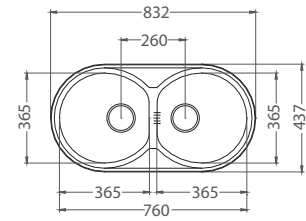

NAT 92,- € Cena s DPH
DEK 102,- € Cena s DPH

Allux 70

ROZMER 480 x 480 mm
 VANIČKA 405 x 355 x 155 mm
 PRÍSLUŠENSTVO komplet 3,5" ventil a sifón s odbočkou na umývačku riadu

NAT 61,- € Cena s DPH

Form 50

ROZMER 832 x 437 mm
 VANIČKA 2x Ø 365 x 155 mm
 PRÍSLUŠENSTVO komplet 2 x 3,5" ventil so sifónom s odbočkou