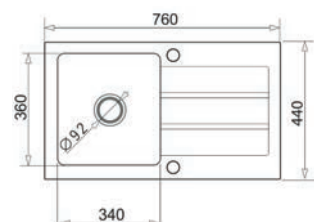

NEXT 1B 1D

ROZMER	760 x 440 mm
VANIČKA	340 x 360 x 165 mm
SKRINKA	od 450 mm
FARBA	Volcano, Ivory, Industrial grey
PRÍSLUŠENSTVO	komplet sífón s excentrickým ovládaním a odbočkou na umývačku riadu, Obojstranný

←45→

155,- €
Akciová cena drezu so sífónom, s DPH