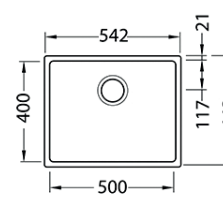

HLBOKÁ VANIČKA

SAT **239,- €** Cena s DPH

Kombino 40

ROZMER	488 x 438 x 200 mm
VANIČKA	450 x 400 x 200 mm
PRÍSLUŠENSTVO	komplet 3,5" ventil a sifón s odbočkou na umývačku riadu

HLBOKÁ VANIČKA

SAT **262,- €** Cena s DPH