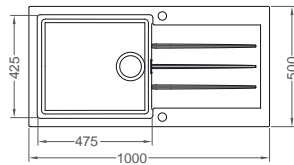

249,- €
 Cena s DPH

Siros

ROZMER: 206 x 297 mm
 FARBA: Chróm s vyťahovacou koncovkou

329,- €
 Cena s DPH

Cadit 50

ROZMER: 1000 x 500 mm
 VANIČKA: 475 x 425 x 200 mm
 FARBA: 55, 81, 91
 PRÍSLUŠENSTVO: sifón s excentrickým otváraním a s odbočkou na umývačku riadu