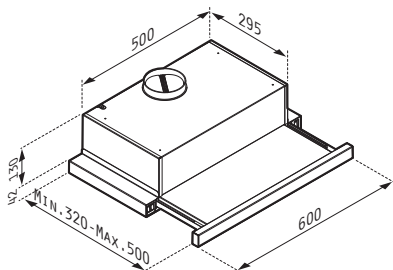

Príslušenstvo za príplatok:
sada karbonových filtrov : 065949201 - **12,- €**

SLIDING Black Glass

NOVINKA

MONTÁŽNA ŠÍRKA	600 mm
VÝKON MOTORA	2 x 90 W
SACÍ VÝKON (IEC-VOL-NÝ TOK)	352 - 500 m³/h.
HLUČNOSŤ (MIN-MAX)	57 - 66 dB
PRIEMER VÝVODU	150/120 mm vrátane redukcie
POPIS	- energetická trieda : D - dvojmotorový : 2 x 90 W - osvetlenie : LED žiarovka 5 W - ovládanie : tlačidlové - farebné prevedenie : nerez v kombinácii s čiernym sklom - kovové filtre : 2 - spätná klapka je súčasťou balenia

obj. č. 065032801
119,- €
Cena s DPH

Nerez/
čierne sklo