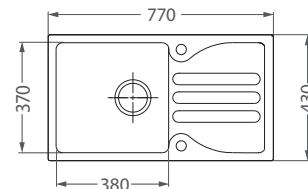

227,- € Cena s DPH

254,- € Cena s DPH

Carina 20

ROZMER	450 x 500 mm
VANIČKA	380 x 380 x 160 mm
FARBA	55, 91
PRÍSLUŠENSTVO	Sifón s manuálnym otváraním a s odbočkou na umývačku riadu, bez úchytiak, možnosť uchytenia iba na silikon - nie je súčasťou dodávky

147,- € Cena s DPH

Galapagos

ROZMER	770 x 430 mm
VANIČKA	370 x 380 x 155 mm
FARBA	11, 55, 91
PRÍSLUŠENSTVO	Sifón s excentrickým otváraním a s odbočkou na umývačku riadu

172,- € Cena s DPH

Niro 30

ROZMER	580 x 420 mm
VANIČKA	350 x 320 x 156 mm
FARBA	55, 91
PRÍSLUŠENSTVO	Sifón s manuálnym otváraním a s odbočkou na umývačku. Krytka chróm, bez úchytiak, možnosť uchytenia iba na silikon - nie je súčasťou dodávky