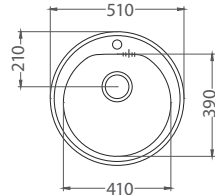

Form 30

ROZMER Ø 510
 VANIČKA Ø 410 x 185 mm
 PRÍSLUŠENSTVO komplet 3,5" ventil a sifón s odbočkou na umývačku riadu

HLBOKÁ VANIČKA
NAT 83,- € Cena s DPH
DEK 87,- € Cena s DPH

Form 40

ROZMER 832 x 437 mm
 VANIČKA Ø 365 x 155 mm
 PRÍSLUŠENSTVO komplet 3,5" ventil a sifón s odbočkou na umývačku riadu