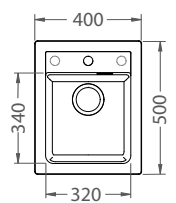

Atrox

Atrox 40

ROZMER	790 x 500 mm
VANIČKA	710 x 340 x 195 mm
FARBA	11, 55, 81, 91
PRÍSLUŠENSTVO	sifón s excentrickým otváraním a s odbočkou na umývačku riadu podrezované 2 otvory /z toho 1 pre excenter/

268,- € Cena s DPH

Atrox 20

ROZMER	470 x 500 mm
VANIČKA	390 x 340 x 195 mm
FARBA	11, 81, 55, 91
PRÍSLUŠENSTVO	Sifón s excentrickým otváraním a s odbočkou na umývačku riadu

194,- € Cena s DPH

Atrox 50

ROZMER	790 x 500 mm
VANIČKA	390 x 340 x 195 mm 300 x 340 x 195 mm
FARBA	11, 81, 55, 91
PRÍSLUŠENSTVO	Sifón s excentrickým otváraním a s odbočkou na umývačku riadu

247,- € Cena s DPH

Atrox 30

ROZMER	590 x 500 mm
VANIČKA	510 x 340 x 195 mm
FARBA	11, 81, 55, 91
PRÍSLUŠENSTVO	Sifón s excentrickým otváraním a s odbočkou na umývačku riadu

214,- € Cena s DPH

Atrox 10

ROZMER	400 x 500 mm
VANIČKA	320 x 340 x 195 mm
FARBA	11, 55, 81, 91
PRÍSLUŠENSTVO	sifón s excentrickým otváraním a s odbočkou na umývačku riadu /z toho 1 pre excenter/

179,- € Cena s DPH

Doplnky pre drezy ATROX na zakúpenie

Doska Atrox č. 1016018	Miska Atrox č. 1 – GN 1/2	Miska Atrox č. 2 – GN 1/2 P	Miska Atrox č. 3 – GN 1/3
ROZMER (Š x V) 240 x 355 mm	ROZMER (Š x V) 265 x 325 mm	ROZMER (Š x V) 265 x 325 mm	ROZMER (Š x V) 176 x 325 mm
TYP drevo	TYP hlbka 40, 100 mm	TYP hlbka 40, 100 mm	TYP hlbka 40, 100 mm
32,- € Cena s DPH	40 / 32,- € Cena s DPH 100 / 43,- € Cena s DPH	40 / 48,- € Cena s DPH 100 / 99,- € Cena s DPH	40 / 32,- € Cena s DPH 100 / 46,- € Cena s DPH