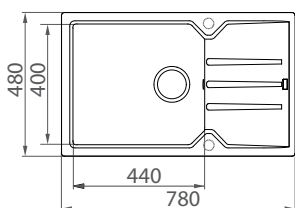

GRL

←50→

NA OBJEDNÁVKU

11	55	91
white	beige	black

191,- € Cena s DPH

Record 40

ROZMER	780 x 480 mm
VANIČKA	440 x 400 x 180 mm
FARBA	11, 55, 91
PRÍSLUŠENSTVO	Sifón s manuálnym otváraním a odbočkou na umývačku riadu