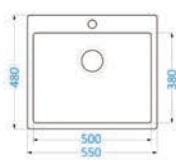

Line 70

ROZMER 790 x 500 mm
 VANIČKA 340 x 420 x 160 mm
 VANIČKA 148 x 300 x 80 mm
 PRÍSLUŠENSTVO komplet 2 x 3,5" ventil a sifón s odbočkou

NAT **142,- €** Cena s DPH

DEK **150,- €** Cena s DPH

Line 40

ROZMER 985 x 500 mm
 VANIČKA 340 x 420 x 160 mm
 VANIČKA 148 x 300 x 80 mm
 PRÍSLUŠENSTVO komplet 2 x 3,5" ventil a sifón s odbočkou na umývačku riadu

NAT **139,- €** Cena s DPH

DEK **149,- €** Cena s DPH

Line 100

ROZMER 1160 x 500 mm
 VANIČKA 350 x 400 x 150 mm
 VANIČKA 350 x 400 x 150 mm
 PRÍSLUŠENSTVO komplet 2 x 3,5" ventil a sifón s odbočkou

NAT **180,- €** Cena s DPH