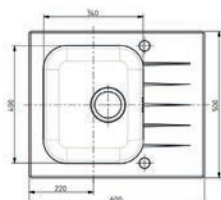

Altone 10

ROZMER	600 x 500 mm
VANIČKA	340 x 400 x 187 mm
FARBA	čierna/SAT, biela/SAT, sivá/SAT
PRÍSLUŠENSTVO	komplet excentrický 3,5" ventil so sifónom s odbočkou

HLBOKÁ VANIČKA

Nedoporučuje sa montáž drviča odpadu.

Čierna **242,- €** Cena s DPH

Biela **242,- €** Cena s DPH

Sivá **242,- €** Cena s DPH