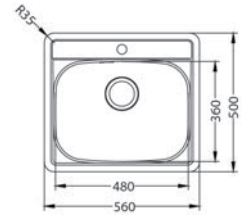

More 10

ROZMER 560 x 500 mm
VANIČKA 480 x 360 x 160 mm
PRÍSLUŠENSTVO komplet 3,5" ventil a sifón s odbočkou na umývačku riadu

NAT **69,- €** Cena s DPH
DEK **80,- €** Cena s DPH