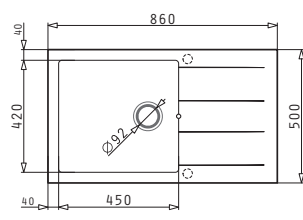

ATHLOS PLUS 1B 1D

ROZMER	860 x 500 mm
VANIČKA	450 x 420 x 195 mm
SKRINKA	500 mm
FARBA	Volcano, Ivory, Industrial grey
PRÍSLUŠENSTVO	komplet sífón s manuálnym ovládaním a odbočkou na umývačku riadu, Obojstranný

←50→

HLBOKÁ VANIČKA

219,- €
Akciová cena drezu so sífónom, s DPH