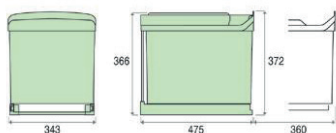

RP 503 / ALBIO 30

OBJEM	2 x 16 l
ROZMER	350 x 475 x 370 mm
FARBA	biely - tmavo šedý
SKRINKKA	od 450 mm
PREVEDENIE	zabudovaný do skrinky, automatický výšuv

16 l 16 l **149,- €**
Cena s DPH