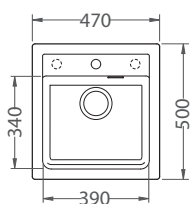

Atrox

Atrox 40

ROZMER	790 x 500 mm
VANIČKA	710 x 340 x 195 mm
FARBA	11, 55, 81, 91
PRÍSLUŠENSTVO	sifón s excentrickým otváraním a s odbočkou na umývačku riadu podrezované 2 otvory /z toho 1 pre excenter/

268,- € Cena s DPH

Atrox 20

ROZMER	470 x 500 mm
VANIČKA	390 x 340 x 195 mm
FARBA	11, 81, 55, 91
PRÍSLUŠENSTVO	Sifón s excentrickým otváraním a s odbočkou na umývačku riadu

194,- € Cena s DPH

Atrox 50

ROZMER	790 x 500 mm
VANIČKA	390 x 340 x 195 mm 300 x 340 x 195 mm
FARBA	11, 81, 55, 91
PRÍSLUŠENSTVO	Sifón s excentrickým otváraním a s odbočkou na umývačku riadu

247,- € Cena s DPH

Atrox 30

ROZMER	590 x 500 mm
VANIČKA	510 x 340 x 195 mm
FARBA	11, 81, 55, 91
PRÍSLUŠENSTVO	Sifón s excentrickým otváraním a s odbočkou na umývačku riadu

214,- € Cena s DPH

Atrox 10

ROZMER	400 x 500 mm
VANIČKA	320 x 340 x 195 mm
FARBA	11, 55, 81, 91
PRÍSLUŠENSTVO	sifón s excentrickým otváraním a s odbočkou na umývačku riadu /z toho 1 pre excenter/

179,- € Cena s DPH

Doplnky pre drezy ATROX na zakúpenie

Doska Atrox č. 1016018	Miska Atrox č. 1 – GN 1/2	Miska Atrox č. 2 – GN 1/2 P	Miska Atrox č. 3 – GN 1/3
ROZMER (Š x V) 240 x 355 mm	ROZMER (Š x V) 265 x 325 mm	ROZMER (Š x V) 265 x 325 mm	ROZMER (Š x V) 176 x 325 mm
TYP drevo	TYP hlbka 40, 100 mm	TYP hlbka 40, 100 mm	TYP hlbka 40, 100 mm
32,- € Cena s DPH	40 / 32,- € Cena s DPH 100 / 43,- € Cena s DPH	40 / 48,- € Cena s DPH 100 / 99,- € Cena s DPH	40 / 32,- € Cena s DPH 100 / 46,- € Cena s DPH