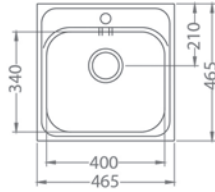

Basic 140

ROZMER 465 x 465 mm
VANIČKA 400 x 340 x 185 mm
PRÍSLUŠENSTVO komplet 3,5" ventil a sifón s odbočkou na umývačku riadu

HLBOKÁ VANIČKA

SAT **123,- €** Cena s DPH