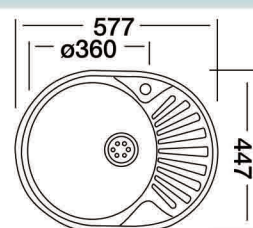

Bianca EC-154

65,20 €

Hĺbka vaničky: 165 mm
Min. šírka skrinky: 500 mm
Sifón: Ø 114 mm s horným prepadom

Rondo EC-192

41,80 €

Hĺbka vaničky: 175 mm
Min. šírka skrinky: 450 mm
Sifón: Ø 114 mm s bočným prepadom

Rondo EC-146

- s otvorom na batériu

43,50 €

Hĺbka vaničky: 170 mm
Min. šírka skrinky: 450 mm
Sifón: Ø 114 mm s bočným prepadom

Rondo EC-165

52,40 €

Hĺbka vaničky: 160 mm
Min. šírka skrinky: 400 mm
Sifón: Ø 114 mm s bočným prepadom

Rondo EC-157

43,20 €

Hĺbka vaničky: 160 mm
Min. šírka skrinky: 400 mm
Sifón: Ø 114 mm s bočným prepadom

Cupid EC-161

58,70 €

Hĺbka vaničky: 160 mm
Min. šírka skrinky: 400 mm, rohová
Sifón: Ø 114 mm s bočným prepadom