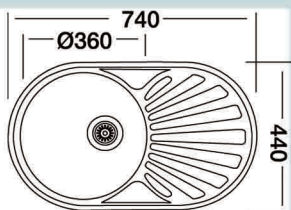

Bianca EC-154

65,20 €

Hĺbka vaničky: 165 mm
Min. šírka skrinky: 500 mm
Sifón: Ø 114 mm s horným prepadom

Rondo EC-192

41,80 €

Hĺbka vaničky: 175 mm
Min. šírka skrinky: 450 mm
Sifón: Ø 114 mm s bočným prepadom

Rondo EC-146

- s otvorom na batériu

43,50 €

Hĺbka vaničky: 170 mm
Min. šírka skrinky: 450 mm
Sifón: Ø 114 mm s bočným prepadom

Rondo EC-165

52,40 €

Hĺbka vaničky: 160 mm
Min. šírka skrinky: 400 mm
Sifón: Ø 114 mm s bočným prepadom

Rondo EC-157

43,20 €

Hĺbka vaničky: 160 mm
Min. šírka skrinky: 400 mm
Sifón: Ø 114 mm s bočným prepadom

Cupid EC-161

58,70 €

Hĺbka vaničky: 160 mm
Min. šírka skrinky: 400 mm, rohová
Sifón: Ø 114 mm s bočným prepadom

Cupid EC-324

58,70 €

Hĺbka vaničky: 160 mm
Min. šírka skrinky: 400 mm, rohová
Sifón: Ø 114 mm s horným prepadom

Triton EC-194

62,00 €

Hĺbka vaničky: 170 mm
Min. šírka skrinky: 400 mm
Sifón: Ø 114 mm s bočným prepacom