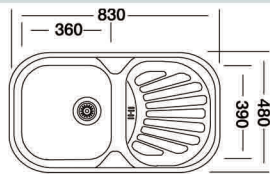

Hĺbka vaničky: 165 mm
Min. šírka skrinky: 500 mm
Sifón: Ø 114 mm s horným prepacom

Classic N-301

35,50 €

Hĺbka vaničky: 150 mm
Min. šírka skrinky: 400 mm
Sifón: Ø 70 mm s bočným prepacom

Classic N-189

- s otvorom na batériu

53,90 €

Hĺbka vaničky: 145 mm
Min. šírka skrinky: 800 mm
Sifón: Ø 70 mm s bočným prepacom

Classic N-175

40,80 €

Hĺbka vaničky: 150 mm
Min. šírka skrinky: 400 mm
Sifón: Ø 70 mm s horným prepacom

Bianca EC-149

- s otvorom na batériu

59,00 €

Hĺbka vaničky: 165 mm
Min. šírka skrinky: 450 mm
Sifón: Ø 114 mm s bočným prepacom

Bianca EC-153

81,10 €

Hĺbka vaničky: 165 mm
Min. šírka skrinky: 500 mm
Sifón: Ø 114 mm s horným prepadom

Bianca EC-154

65,20 €

Hĺbka vaničky: 165 mm
Min. šírka skrinky: 500 mm
Sifón: Ø 114 mm s horným prepadom

Rondo EC-192

41,80 €

Hĺbka vaničky: 175 mm
Min. šírka skrinky: 450 mm
Sifón: Ø 114 mm s bočným prepadom