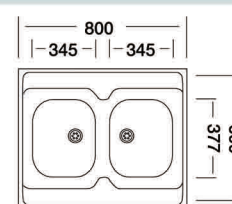

Cupid EC-324

58,70 €

Hĺbka vaničky: 160 mm
Min. šírka skrinky: 400 mm, rohová
Sifón: Ø 114 mm s horným prepadom

Triton EC-194

62,00 €

Hĺbka vaničky: 170 mm
Min. šírka skrinky: 400 mm
Sifón: Ø 114 mm s bočným prepacom

Triton EC-320

80,50 €

Hĺbka vaničky: 170 mm
Min. šírka skrinky: 450 mm
Sifón: Ø 114 mm s bočným prepacom

Triton EC-196

59,30 €

Hĺbka vaničky: 170 mm
Min. šírka skrinky: 400 mm
Sifón: Ø 114 mm s bočným prepacom

Colea EC-198

52,00 €

Hĺbka vaničky: 165 mm
Min. šírka skrinky: 450 mm
Sifón: Ø 114 mm s bočným prepacom

Drez naložený N-120

- prevedenie P/L
- s lemom

39,70 €

Hĺbka vaničky: 150 mm
Min. šírka skrinky: 400 mm
Sifón: Ø 70 mm s bočným prepacom

Drez naložený EC-132

- s lemom

64,10 €

Hĺbka vaničky: 150 mm
Min. šírka skrinky: 800 mm
Sifón: Ø 70 mm s bočným prepacom

- všetky uvedené drezy sú vyrobené z nerezovej ocele 18/10 CrNi v povrchovej úprave SATIN
- v letáku sú uvedené maloobchodné ceny s DPH
- v cene je zahrnutý drez, komplet sifón, úchytky a tesnenie