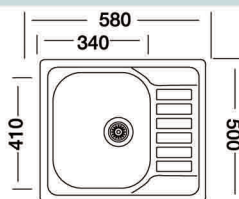

Rondo EC-157

43,20 €

Hĺbka vaničky: 160 mm
Min. šírka skrinky: 400 mm
Sifón: Ø 114 mm s bočným prepadom

Cupid EC-161

58,70 €

Hĺbka vaničky: 160 mm
Min. šírka skrinky: 400 mm, rohová
Sifón: Ø 114 mm s bočným prepadom

Cupid EC-324

58,70 €

Hĺbka vaničky: 160 mm
Min. šírka skrinky: 400 mm, rohová
Sifón: Ø 114 mm s horným prepadom

Triton EC-194

62,00 €

Hĺbka vaničky: 170 mm
Min. šírka skrinky: 400 mm
Sifón: Ø 114 mm s bočným prepacom

Triton EC-320

80,50 €

Hĺbka vaničky: 170 mm
Min. šírka skrinky: 450 mm
Sifón: Ø 114 mm s bočným prepacom

Triton EC-196

59,30 €

Hĺbka vaničky: 170 mm
Min. šírka skrinky: 400 mm
Sifón: Ø 114 mm s bočným prepacom

Colea EC-198

52,00 €

Hĺbka vaničky: 165 mm
Min. šírka skrinky: 450 mm
Sifón: Ø 114 mm s bočným prepacom

Drez naložený N-120

- prevedenie P/L
- s lemom

39,70 €

Hĺbka vaničky: 150 mm
Min. šírka skrinky: 400 mm
Sifón: Ø 70 mm s bočným prepacom