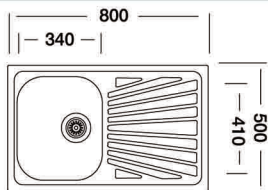

Bianca EC-154

65,20 €

Hĺbka vaničky: 165 mm
Min. šírka skrinky: 500 mm
Sifón: Ø 114 mm s horným prepadom

Rondo EC-192

41,80 €

Hĺbka vaničky: 175 mm
Min. šírka skrinky: 450 mm
Sifón: Ø 114 mm s bočným prepadom

Rondo EC-146

- s otvorom na batériu

43,50 €

Hĺbka vaničky: 170 mm
Min. šírka skrinky: 450 mm
Sifón: Ø 114 mm s bočným prepadom

Rondo EC-165

52,40 €

Hĺbka vaničky: 160 mm
Min. šírka skrinky: 400 mm
Sifón: Ø 114 mm s bočným prepadom

Rondo EC-157

43,20 €

Hĺbka vaničky: 160 mm
Min. šírka skrinky: 400 mm
Sifón: Ø 114 mm s bočným prepadom

Cupid EC-161

58,70 €

Hĺbka vaničky: 160 mm
Min. šírka skrinky: 400 mm, rohová
Sifón: Ø 114 mm s bočným prepadom

Cupid EC-324

58,70 €

Hĺbka vaničky: 160 mm
Min. šírka skrinky: 400 mm, rohová
Sifón: Ø 114 mm s horným prepadom

Triton EC-194

62,00 €

Hĺbka vaničky: 170 mm
Min. šírka skrinky: 400 mm
Sifón: Ø 114 mm s bočným prepacom