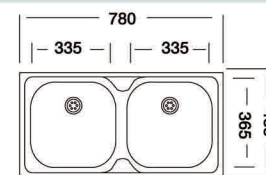

Hĺbka vaničky: 165 mm
Min. šírka skrinky: 500 mm
Sifón: Ø 114 mm s horným prepacom

Classic N-301

35,50 €

Hĺbka vaničky: 150 mm
Min. šírka skrinky: 400 mm
Sifón: Ø 70 mm s bočným prepacom

Classic N-189

- s otvorom na batériu

53,90 €

Hĺbka vaničky: 145 mm
Min. šírka skrinky: 800 mm
Sifón: Ø 70 mm s bočným prepacom

Classic N-175

40,80 €

Hĺbka vaničky: 150 mm
Min. šírka skrinky: 400 mm
Sifón: Ø 70 mm s horným prepacom

Bianca EC-149

- s otvorom na batériu

59,00 €

Hĺbka vaničky: 165 mm
Min. šírka skrinky: 450 mm
Sifón: Ø 114 mm s bočným prepacom

Bianca EC-153

81,10 €

Hĺbka vaničky: 165 mm
Min. šírka skrinky: 500 mm
Sifón: Ø 114 mm s horným prepadom

Colea EC-198

52,00 €

Hĺbka vaničky: 165 mm
Min. šírka skrinky: 450 mm
Sifón: Ø 114 mm s bočným prepacom

Drez naložený N-120

- prevedenie P/L
- s lemom

39,70 €

Hĺbka vaničky: 150 mm
Min. šírka skrinky: 400 mm
Sifón: Ø 70 mm s bočným prepacom