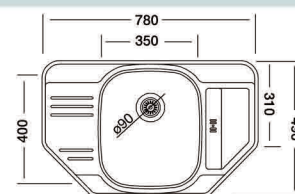

Rondo EC-146

- s otvorom na batériu

43,50 €

Hĺbka vaničky: 170 mm
Min. šírka skrinky: 450 mm
Sifón: Ø 114 mm s bočným prepadom

Rondo EC-165

52,40 €

Hĺbka vaničky: 160 mm
Min. šírka skrinky: 400 mm
Sifón: Ø 114 mm s bočným prepadom

Rondo EC-157

43,20 €

Hĺbka vaničky: 160 mm
Min. šírka skrinky: 400 mm
Sifón: Ø 114 mm s bočným prepadom

Cupid EC-161

58,70 €

Hĺbka vaničky: 160 mm
Min. šírka skrinky: 400 mm, rohová
Sifón: Ø 114 mm s bočným prepadom

Cupid EC-324

58,70 €

Hĺbka vaničky: 160 mm
Min. šírka skrinky: 400 mm, rohová
Sifón: Ø 114 mm s horným prepadom

Triton EC-194

62,00 €

Hĺbka vaničky: 170 mm
Min. šírka skrinky: 400 mm
Sifón: Ø 114 mm s bočným prepacom

Colea EC-198

52,00 €

Hĺbka vaničky: 165 mm
Min. šírka skrinky: 450 mm
Sifón: Ø 114 mm s bočným prepacom

Drez naložený N-120

- prevedenie P/L
- s lemom

39,70 €

Hĺbka vaničky: 150 mm
Min. šírka skrinky: 400 mm
Sifón: Ø 70 mm s bočným prepacom