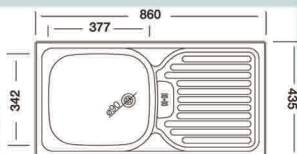

Hĺbka vaničky: 165 mm
Min. šírka skrinky: 500 mm
Sifón: Ø 114 mm s horným prepacom

Classic N-301

35,50 €

Hĺbka vaničky: 150 mm
Min. šírka skrinky: 400 mm
Sifón: Ø 70 mm s bočným prepacom

Classic N-189

- s otvorom na batériu

53,90 €

Hĺbka vaničky: 145 mm
Min. šírka skrinky: 800 mm
Sifón: Ø 70 mm s bočným prepacom

Classic N-175

40,80 €

Hĺbka vaničky: 150 mm
Min. šírka skrinky: 400 mm
Sifón: Ø 70 mm s horným prepacom

Bianca EC-149

- s otvorom na batériu

59,00 €

Hĺbka vaničky: 165 mm
Min. šírka skrinky: 450 mm
Sifón: Ø 114 mm s bočným prepacom

Bianca EC-153

81,10 €

Hĺbka vaničky: 165 mm
Min. šírka skrinky: 500 mm
Sifón: Ø 114 mm s horným prepadom