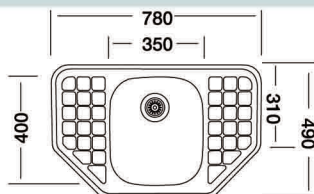

Bianca EC-154

65,20 €

Hĺbka vaničky: 165 mm
Min. šírka skrinky: 500 mm
Sifón: Ø 114 mm s horným prepadom

Rondo EC-192

41,80 €

Hĺbka vaničky: 175 mm
Min. šírka skrinky: 450 mm
Sifón: Ø 114 mm s bočným prepadom

Rondo EC-146

- s otvorom na batériu

43,50 €

Hĺbka vaničky: 170 mm
Min. šírka skrinky: 450 mm
Sifón: Ø 114 mm s bočným prepadom

Rondo EC-165

52,40 €

Hĺbka vaničky: 160 mm
Min. šírka skrinky: 400 mm
Sifón: Ø 114 mm s bočným prepadom

Rondo EC-157

43,20 €

Hĺbka vaničky: 160 mm
Min. šírka skrinky: 400 mm
Sifón: Ø 114 mm s bočným prepadom

Cupid EC-161

58,70 €

Hĺbka vaničky: 160 mm
Min. šírka skrinky: 400 mm, rohová
Sifón: Ø 114 mm s bočným prepadom

Cupid EC-324

58,70 €

Hĺbka vaničky: 160 mm
Min. šírka skrinky: 400 mm, rohová
Sifón: Ø 114 mm s horným prepadom

Triton EC-194

62,00 €

Hĺbka vaničky: 170 mm
Min. šírka skrinky: 400 mm
Sifón: Ø 114 mm s bočným prepacom