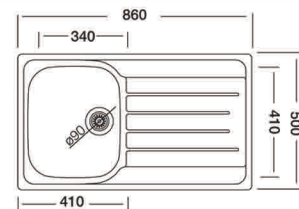

Rondo EC-157

43,20 €

Hĺbka vaničky: 160 mm
Min. šírka skrinky: 400 mm
Sifón: Ø 114 mm s bočným prepadom

Cupid EC-161

58,70 €

Hĺbka vaničky: 160 mm
Min. šírka skrinky: 400 mm, rohová
Sifón: Ø 114 mm s bočným prepadom

Cupid EC-324

58,70 €

Hĺbka vaničky: 160 mm
Min. šírka skrinky: 400 mm, rohová
Sifón: Ø 114 mm s horným prepadom

Triton EC-194

62,00 €

Hĺbka vaničky: 170 mm
Min. šírka skrinky: 400 mm
Sifón: Ø 114 mm s bočným prepacom

Triton EC-320

80,50 €

Hĺbka vaničky: 170 mm
Min. šírka skrinky: 450 mm
Sifón: Ø 114 mm s bočným prepacom

Triton EC-196

59,30 €

Hĺbka vaničky: 170 mm
Min. šírka skrinky: 400 mm
Sifón: Ø 114 mm s bočným prepacom

Colea EC-198

52,00 €

Hĺbka vaničky: 165 mm
Min. šírka skrinky: 450 mm
Sifón: Ø 114 mm s bočným prepacom

Drez naložený N-120

- prevedenie P/L
- s lemom

39,70 €

Hĺbka vaničky: 150 mm
Min. šírka skrinky: 400 mm
Sifón: Ø 70 mm s bočným prepacom