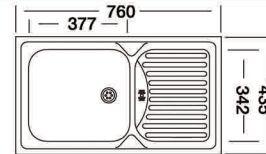

Hĺbka vaničky: 170 mm
Min. šírka skrinky: 450 mm
Sifón: Ø 114 mm s bočným prepacom

Classic N-141

35,50 €

Hĺbka vaničky: 150 mm
Min. šírka skrinky: 500 mm
Sifón: Ø 70 mm s horným prepacom

Classic EC-141

47,20 €

Hĺbka vaničky: 165 mm
Min. šírka skrinky: 500 mm
Sifón: Ø 114 mm s horným prepacom

Classic N-301

35,50 €

Hĺbka vaničky: 150 mm
Min. šírka skrinky: 400 mm
Sifón: Ø 70 mm s bočným prepacom

Classic N-189

- s otvorom na batériu

53,90 €

Hĺbka vaničky: 145 mm
Min. šírka skrinky: 800 mm
Sifón: Ø 70 mm s bočným prepacom

Classic N-175

40,80 €

Hĺbka vaničky: 150 mm
Min. šírka skrinky: 400 mm
Sifón: Ø 70 mm s horným prepacom

Bianca EC-149

Colea EC-198

52,00 €

Hĺbka vaničky: 165 mm
Min. šírka skrinky: 450 mm
Sifón: Ø 114 mm s bočným prepacom

Drez naložený N-120

- prevedenie P/L
- s lemom

39,70 €

Hĺbka vaničky: 150 mm
Min. šírka skrinky: 400 mm
Sifón: Ø 70 mm s bočným prepacom