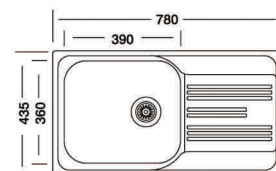

Cupid EC-324

58,70 €

Hĺbka vaničky: 160 mm
Min. šírka skrinky: 400 mm, rohová
Sifón: Ø 114 mm s horným prepadom

Triton EC-194

62,00 €

Hĺbka vaničky: 170 mm
Min. šírka skrinky: 400 mm
Sifón: Ø 114 mm s bočným prepacom

Triton EC-320

80,50 €

Hĺbka vaničky: 170 mm
Min. šírka skrinky: 450 mm
Sifón: Ø 114 mm s bočným prepacom

Triton EC-196

59,30 €

Hĺbka vaničky: 170 mm
Min. šírka skrinky: 400 mm
Sifón: Ø 114 mm s bočným prepacom

Colea EC-198

52,00 €

Hĺbka vaničky: 165 mm
Min. šírka skrinky: 450 mm
Sifón: Ø 114 mm s bočným prepacom

Drez naložený N-120

- prevedenie P/L
- s lemom

39,70 €

Hĺbka vaničky: 150 mm
Min. šírka skrinky: 400 mm
Sifón: Ø 70 mm s bočným prepacom

Drez naložený EC-132

- s lemom

64,10 €

Hĺbka vaničky: 150 mm
Min. šírka skrinky: 800 mm
Sifón: Ø 70 mm s bočným prepacom

- všetky uvedené drezy sú vyrobené z nerezovej ocele 18/10 CrNi v povrchovej úprave SATIN
- v letáku sú uvedené maloobchodné ceny s DPH
- v cene je zahrnutý drez, komplet sifón, úchytky a tesnenie