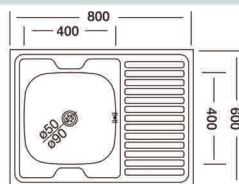

Cupid EC-324

58,70 €

Hĺbka vaničky: 160 mm
Min. šírka skrinky: 400 mm, rohová
Sifón: Ø 114 mm s horným prepadom

Triton EC-194

62,00 €

Hĺbka vaničky: 170 mm
Min. šírka skrinky: 400 mm
Sifón: Ø 114 mm s bočným prepacom

Triton EC-320

80,50 €

Hĺbka vaničky: 170 mm
Min. šírka skrinky: 450 mm
Sifón: Ø 114 mm s bočným prepacom

Triton EC-196

59,30 €

Hĺbka vaničky: 170 mm
Min. šírka skrinky: 400 mm
Sifón: Ø 114 mm s bočným prepacom

Colea EC-198

52,00 €

Hĺbka vaničky: 165 mm
Min. šírka skrinky: 450 mm
Sifón: Ø 114 mm s bočným prepacom

Drez naložený N-120

- prevedenie P/L
- s lemom

39,70 €

Hĺbka vaničky: 150 mm
Min. šírka skrinky: 400 mm
Sifón: Ø 70 mm s bočným prepacom

Drez naložený EC-132

- s lemom

64,10 €

Hĺbka vaničky: 150 mm
Min. šírka skrinky: 800 mm
Sifón: Ø 70 mm s bočným prepacom

- všetky uvedené drezy sú vyrobené z nerezovej ocele 18/10 CrNi v povrchovej úprave SATIN
- v letáku sú uvedené maloobchodné ceny s DPH
- v cene je zahrnutý drez, komplet sifón, úchytky a tesnenie