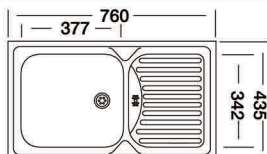

KromeVyle®

Platnosť ponuky od 1.9.2012

Classic N-105

37,50 €

Hĺbka vaničky: 150 mm
Min. šírka skrinky: 450 mm
Sifón: Ø 70 mm s bočným prepacom

Classic EC-144

- s otvorom na batériu

46,20 €

Hĺbka vaničky: 170 mm
Min. šírka skrinky: 450 mm
Sifón: Ø 114 mm s bočným prepacom

Classic N-141

35,50 €

Hĺbka vaničky: 150 mm
Min. šírka skrinky: 500 mm
Sifón: Ø 70 mm s horným prepacom

Classic EC-141

47,20 €

Hĺbka vaničky: 165 mm
Min. šírka skrinky: 500 mm
Sifón: Ø 114 mm s horným prepacom

Classic N-301

35,50 €

Hĺbka vaničky: 150 mm
Min. šírka skrinky: 400 mm
Sifón: Ø 70 mm s bočným prepacom

Classic N-189

- s otvorom na batériu

Colea EC-198

52,00 €

Hĺbka vaničky: 165 mm
Min. šírka skrinky: 450 mm
Sifón: Ø 114 mm s bočným prepacom

Drez naložený N-120

- prevedenie P/L
- s lemom

39,70 €

Hĺbka vaničky: 150 mm
Min. šírka skrinky: 400 mm
Sifón: Ø 70 mm s bočným prepacom