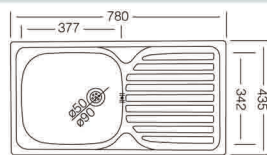

Hĺbka vaničky: 170 mm
Min. šírka skrinky: 450 mm
Sifón: Ø 114 mm s bočným prepacom

Classic N-141

35,50 €

Hĺbka vaničky: 150 mm
Min. šírka skrinky: 500 mm
Sifón: Ø 70 mm s horným prepacom

Classic EC-141

47,20 €

Hĺbka vaničky: 165 mm
Min. šírka skrinky: 500 mm
Sifón: Ø 114 mm s horným prepacom

Classic N-301

35,50 €

Hĺbka vaničky: 150 mm
Min. šírka skrinky: 400 mm
Sifón: Ø 70 mm s bočným prepacom

Classic N-189

- s otvorom na batériu

53,90 €

Hĺbka vaničky: 145 mm
Min. šírka skrinky: 800 mm
Sifón: Ø 70 mm s bočným prepacom

Classic N-175

40,80 €

Hĺbka vaničky: 150 mm
Min. šírka skrinky: 400 mm
Sifón: Ø 70 mm s horným prepacom

Bianca EC-149

Colea EC-198

52,00 €

Hĺbka vaničky: 165 mm
Min. šírka skrinky: 450 mm
Sifón: Ø 114 mm s bočným prepacom

Drez naložený N-120

- prevedenie P/L
- s lemom

39,70 €

Hĺbka vaničky: 150 mm
Min. šírka skrinky: 400 mm
Sifón: Ø 70 mm s bočným prepacom