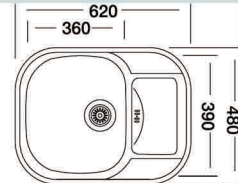

53,90 €

Hĺbka vaničky: 145 mm
Min. šírka skrinky: 800 mm
Sifón: Ø 70 mm s bočným prepacom

Classic N-175

40,80 €

Hĺbka vaničky: 150 mm
Min. šírka skrinky: 400 mm
Sifón: Ø 70 mm s horným prepacom

Bianca EC-149

- s otvorom na batériu

59,00 €

Hĺbka vaničky: 165 mm
Min. šírka skrinky: 450 mm
Sifón: Ø 114 mm s bočným prepacom

Bianca EC-153

81,10 €

Hĺbka vaničky: 165 mm
Min. šírka skrinky: 500 mm
Sifón: Ø 114 mm s horným prepadom

Bianca EC-154

65,20 €

Hĺbka vaničky: 165 mm
Min. šírka skrinky: 500 mm
Sifón: Ø 114 mm s horným prepadom

Rondo EC-192

41,80 €

Hĺbka vaničky: 175 mm
Min. šírka skrinky: 450 mm
Sifón: Ø 114 mm s bočným prepadom

Rondo EC-146

- s otvorom na batériu

43,50 €

Hĺbka vaničky: 170 mm
Min. šírka skrinky: 450 mm
Sifón: Ø 114 mm s bočným prepadom

Rondo EC-165

52,40 €

Hĺbka vaničky: 160 mm
Min. šírka skrinky: 400 mm
Sifón: Ø 114 mm s bočným prepadom