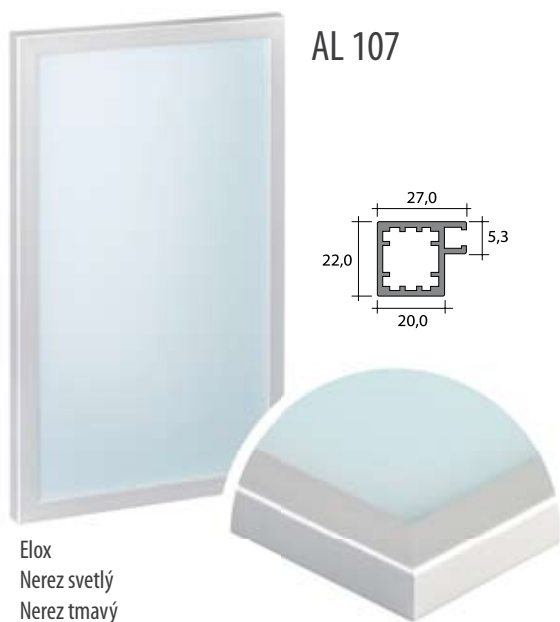

Elox
Nerez svetlý
Nerez tmavý

Elox
Nerez svetlý
Nerez tmavý

Elox

AL DVIERKA samozrejme „bez prirážok“!!!

v cene dvierok je:

- frézovanie otvorov pre závesy
- štandardné závesy
- vŕtanie otvorov na úchytku (Al, sklo)
- vŕtanie otvorov na Aventos
- špeciálne závitové vložky!!!