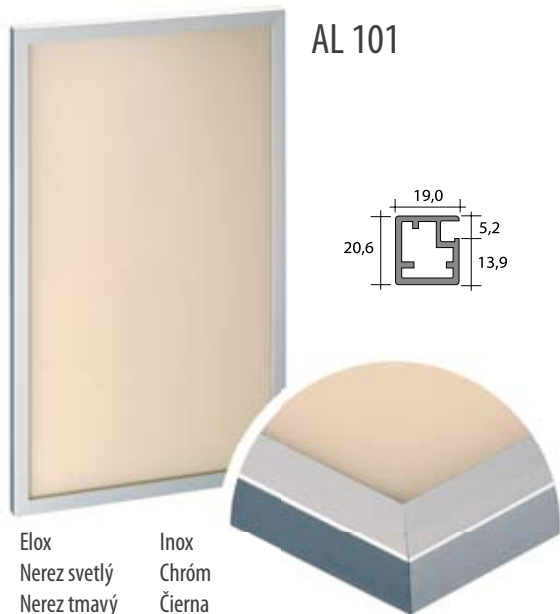

Vstúpte do sveta HLINÍKOVÝCH dvierok

Elox
Nerez svetlý
Nerez tmavý

Inox
Chróm
Čierna