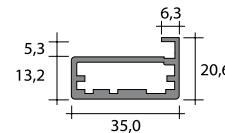

Farebnosť

ELOX

NEREZ SVETLÝ

NEREZ TMAVÝ

INOX

CHRÓM

ČIERNA

AL 108