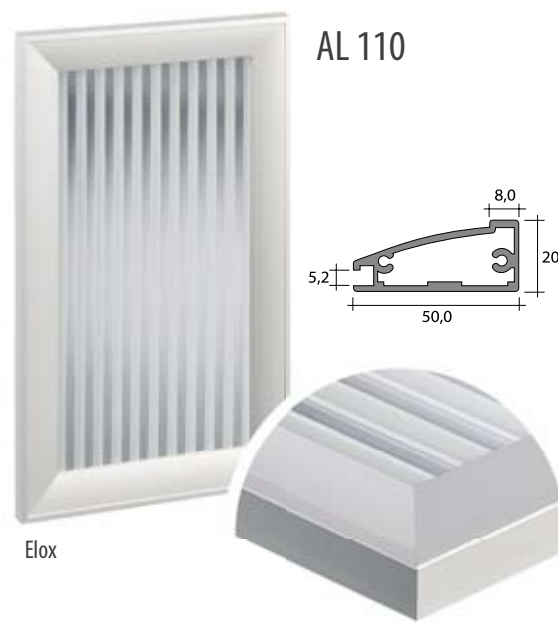

Elox
Nerez svetlý
Nerez tmavý

Elox
Nerez svetlý
Nerez tmavý

Elox

AL DVIERKA samozrejme „bez prirážok“!!!

v cene dvierok je:

- frézovanie otvorov pre závesy
- štandardné závesy
- vŕtanie otvorov na úchytku (Al, sklo)
- vŕtanie otvorov na Aventos
- špeciálne závitové vložky!!!