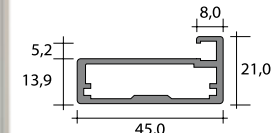

Vstúpte do sveta HLINÍKOVÝCH dvierok

Pripravili sme pre Vás „novú ponuku AL dvierok“, ktorú sme výrazne obohatili, príjemne dokorenili a smotanou výrazne cenovo zjemnili.

- **čaká na Vás 12 AL profilov**
  ponuka je obohatená o 7 nových profilov
- **rozšírená ponuka skiel**
  Lacobel 25 farieb
- **rozšírenie farebného prevedenia**
  nerez svetlý, nerez tmavý (elox, inox, chróm, čierna)
- **špeciálne závitové vložky**
  na uchytenie závesov!!!
- **výborné ceny a samozrejme „bez prirážok“**
- **doba dodania: 10 - 15 pracovných dní**
  od potvrdenia objednávky
  + dni rozvozu podľa regiónu

Farebnosť